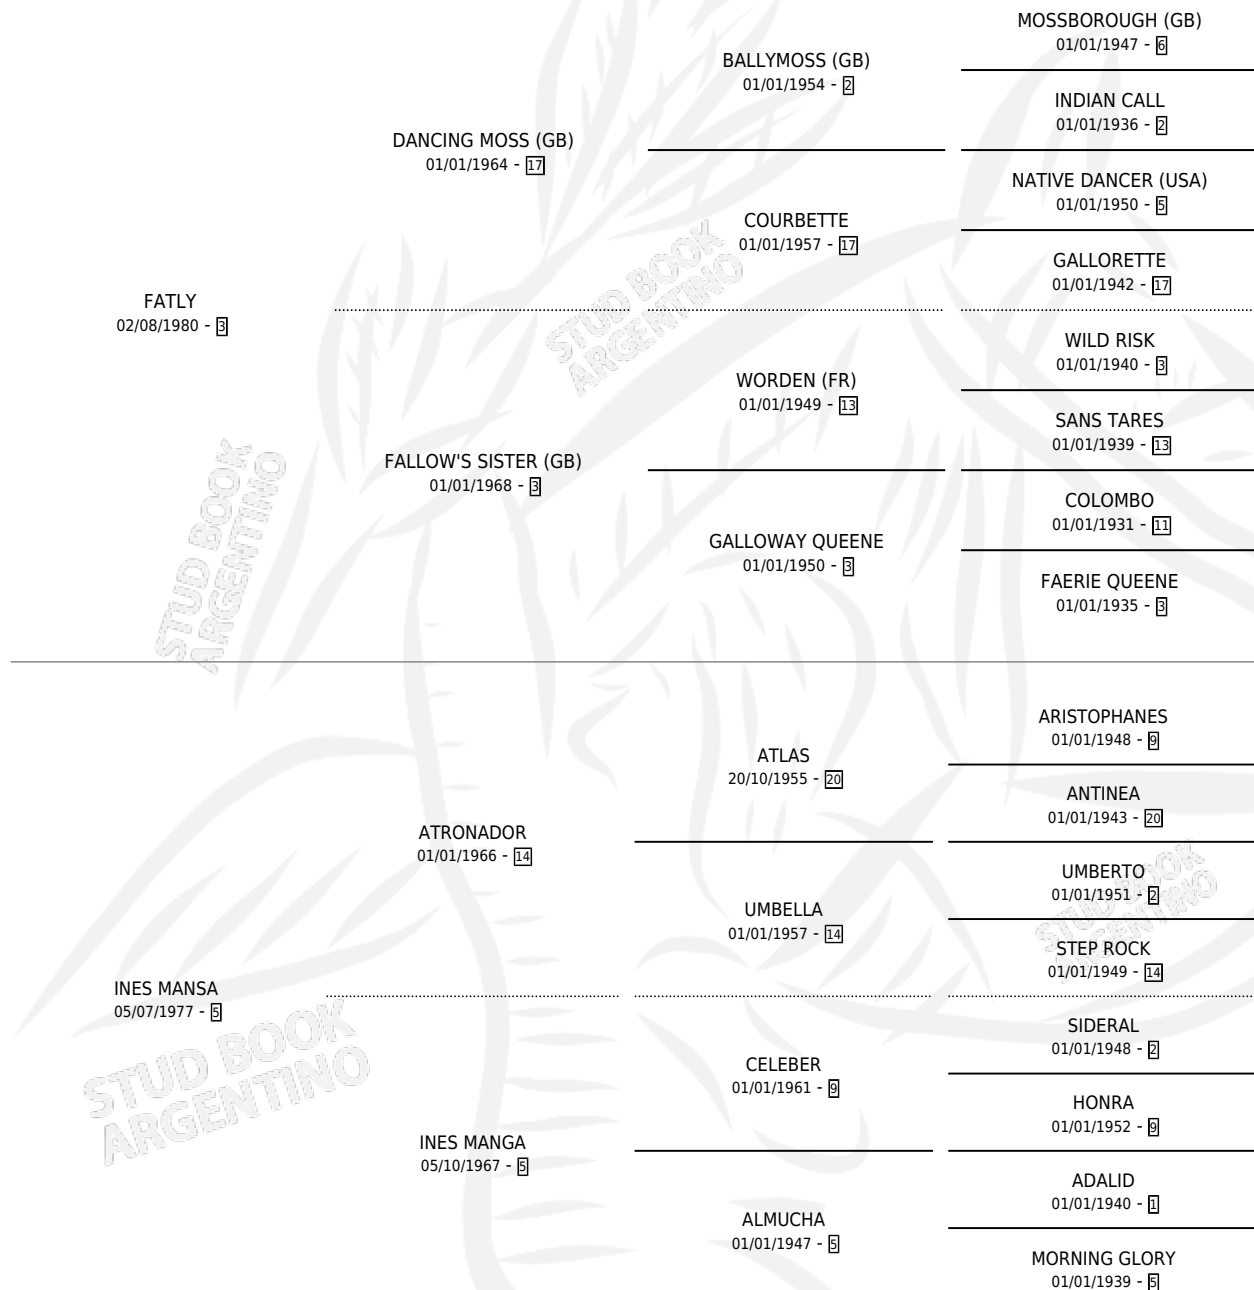

FANCY DESPOTICA

por **FATLY** y **INES MANSA** por **ATRONADOR**

Argentina · Hembra · Alazan · SP · 24/08/1992
Familia 5-b · Volumen 34

ESTADO

TIPIFICACIÓN SANGUÍNEA	✓
TIPIFICACIÓN POR ADN	X
PASAPORTE	X
IDENTIFICACIÓN POR MICROCHIP	X
REPRODUCTOR	✓

Lugar de nacimiento: Los Prados

Criador: Sin dato

~

HIJOS

	MACHOS	HEMBRAS
1 NACIERON	1	0

SIN ACTUACIONES

PEDIGREE