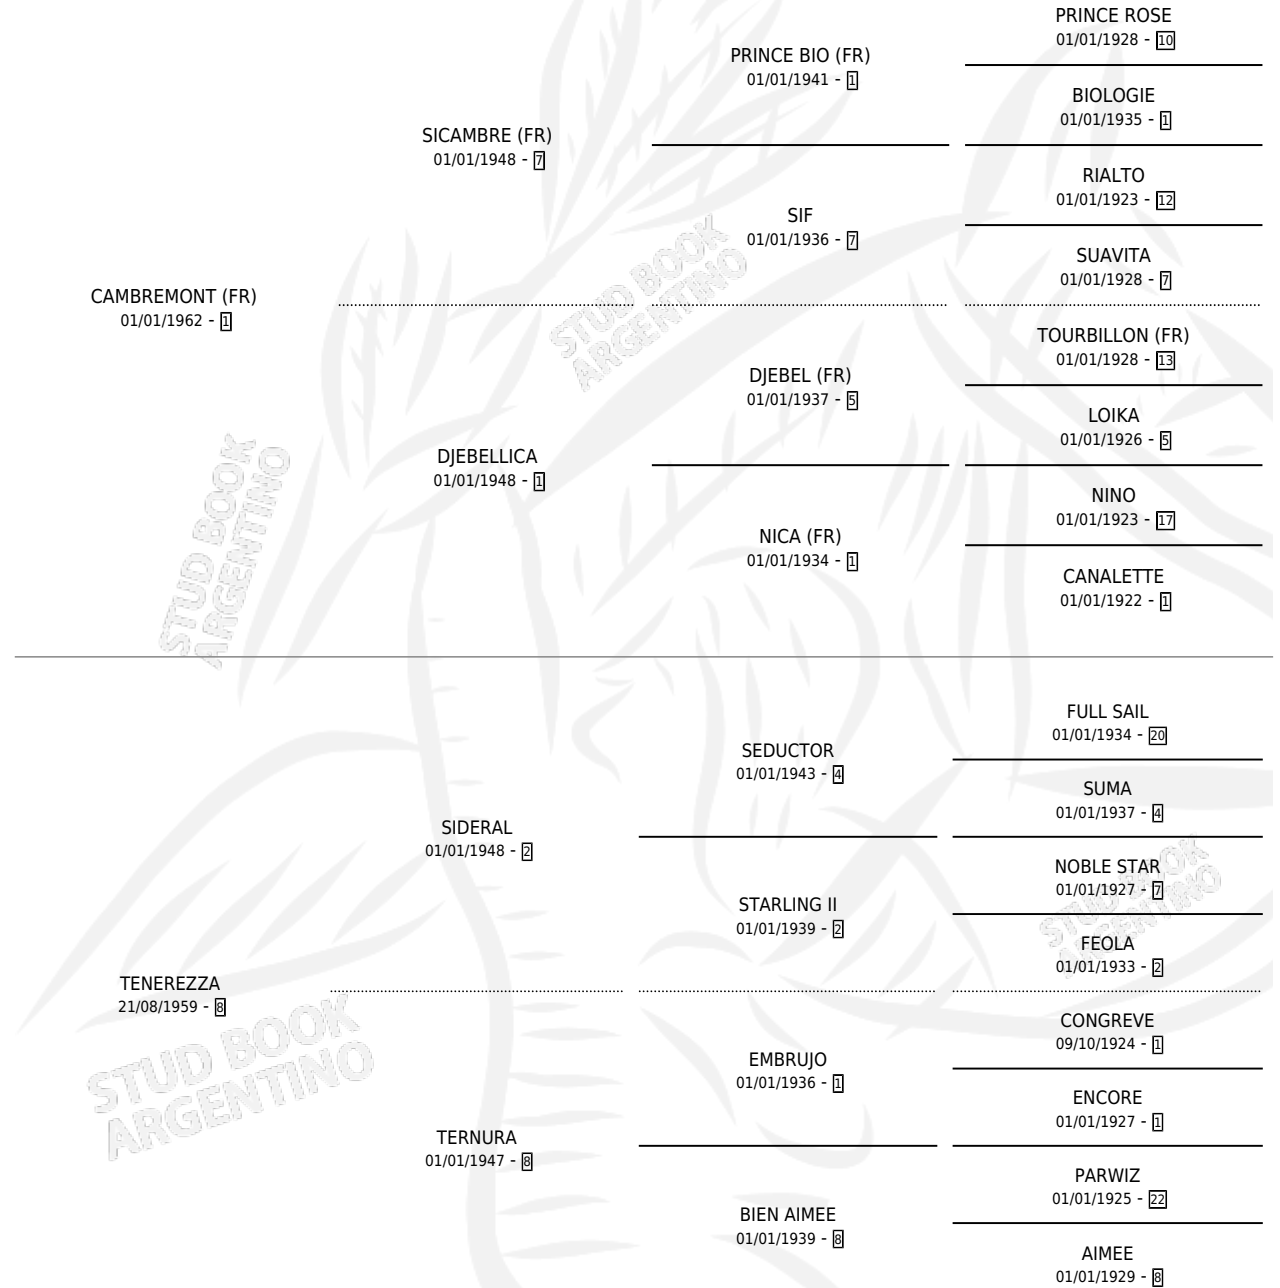

# PREDILECCION

por **CAMBREMONT (FR)** y **TENEREZZA** por **SIDERAL**

Argentina · Hembra · Alazan · SP · 08/10/1971  
Familia 8-j · Volumen 27

## ESTADO

TIPIFICACIÓN SANGUÍNEA	X
TIPIFICACIÓN POR ADN	X
PASAPORTE	X
IDENTIFICACIÓN POR MICROCHIP	X
REPRODUCTOR	X

**Lugar de nacimiento:** Campo particular

**Criador:** Sin dato

## PEDIGREE