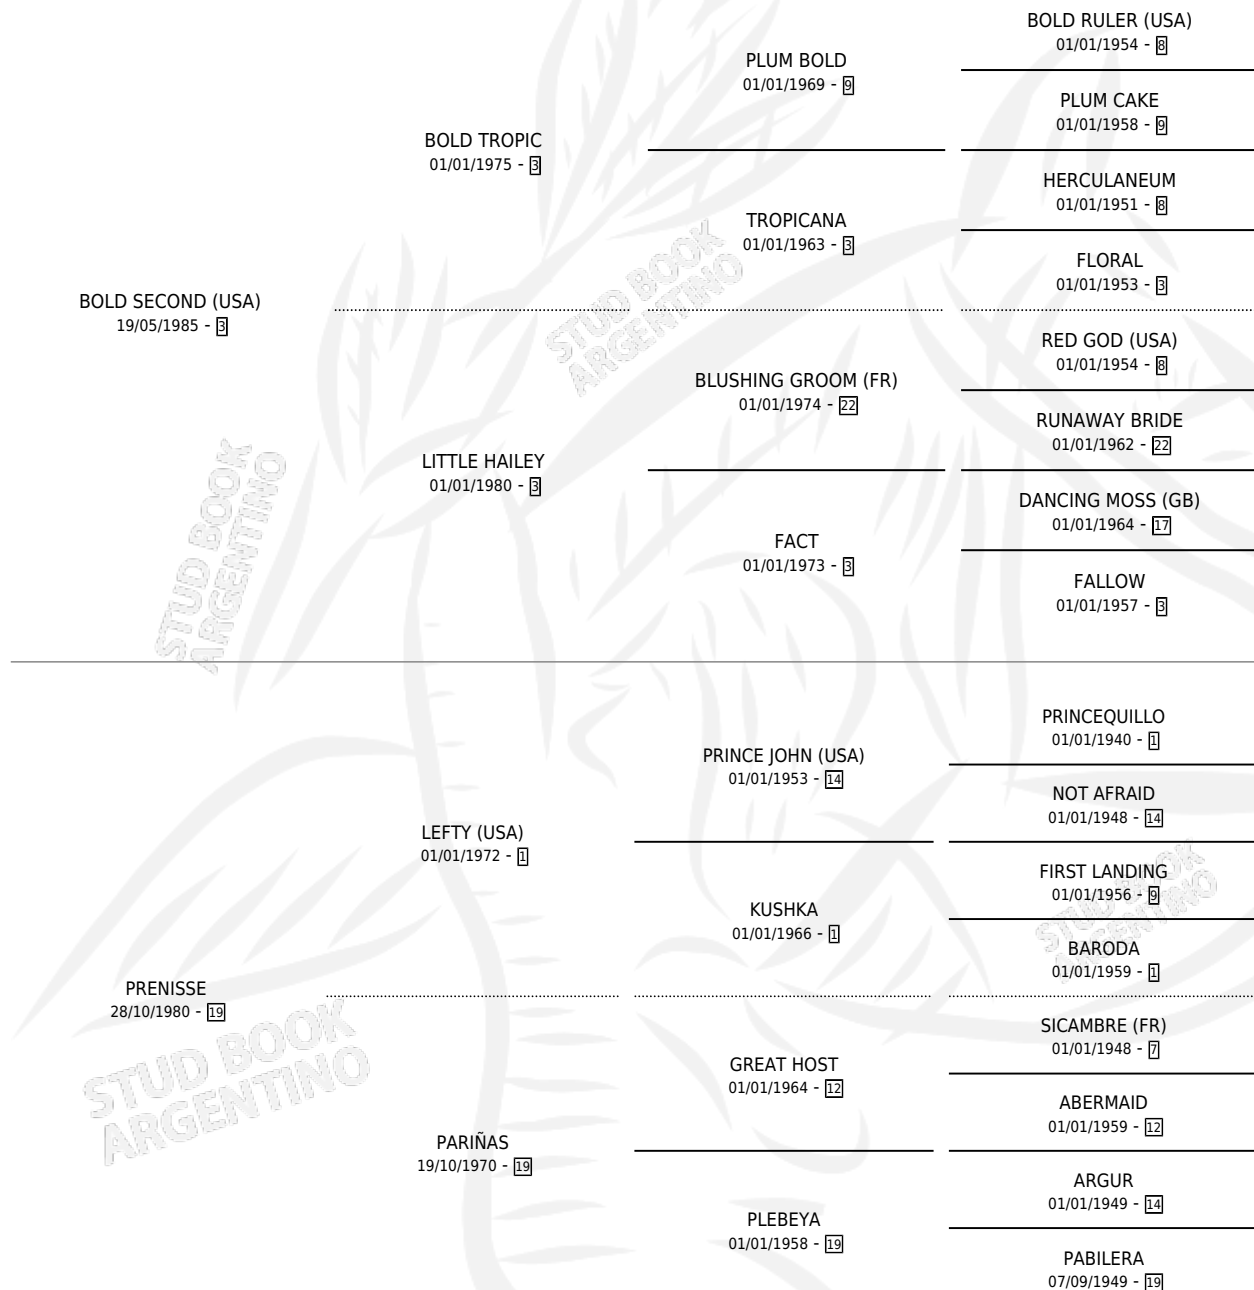

POSSEDE

por **BOLD SECOND (USA)** y **PRENISSE** por **LEFTY (USA)**

Argentina · Hembra · Alazan · SP · 13/08/1992
Familia 19-c · Volumen 34

ESTADO

TIPIFICACIÓN SANGUÍNEA	✓
TIPIFICACIÓN POR ADN	X
PASAPORTE	X
IDENTIFICACIÓN POR MICROCHIP	X
REPRODUCTOR	X

Lugar de nacimiento: Las Ortigas

Criador: Las Ortigas

PEDIGREE

EXPORTACIÓN / IMPORTACIÓN

FECHA	MOVIMIENTO	PAÍS
01/09/1994	EXPORTADO	CHILE

POSSEDE

Datos oficiales del Stud Book Argentino

Documento generado el 12/06/2026