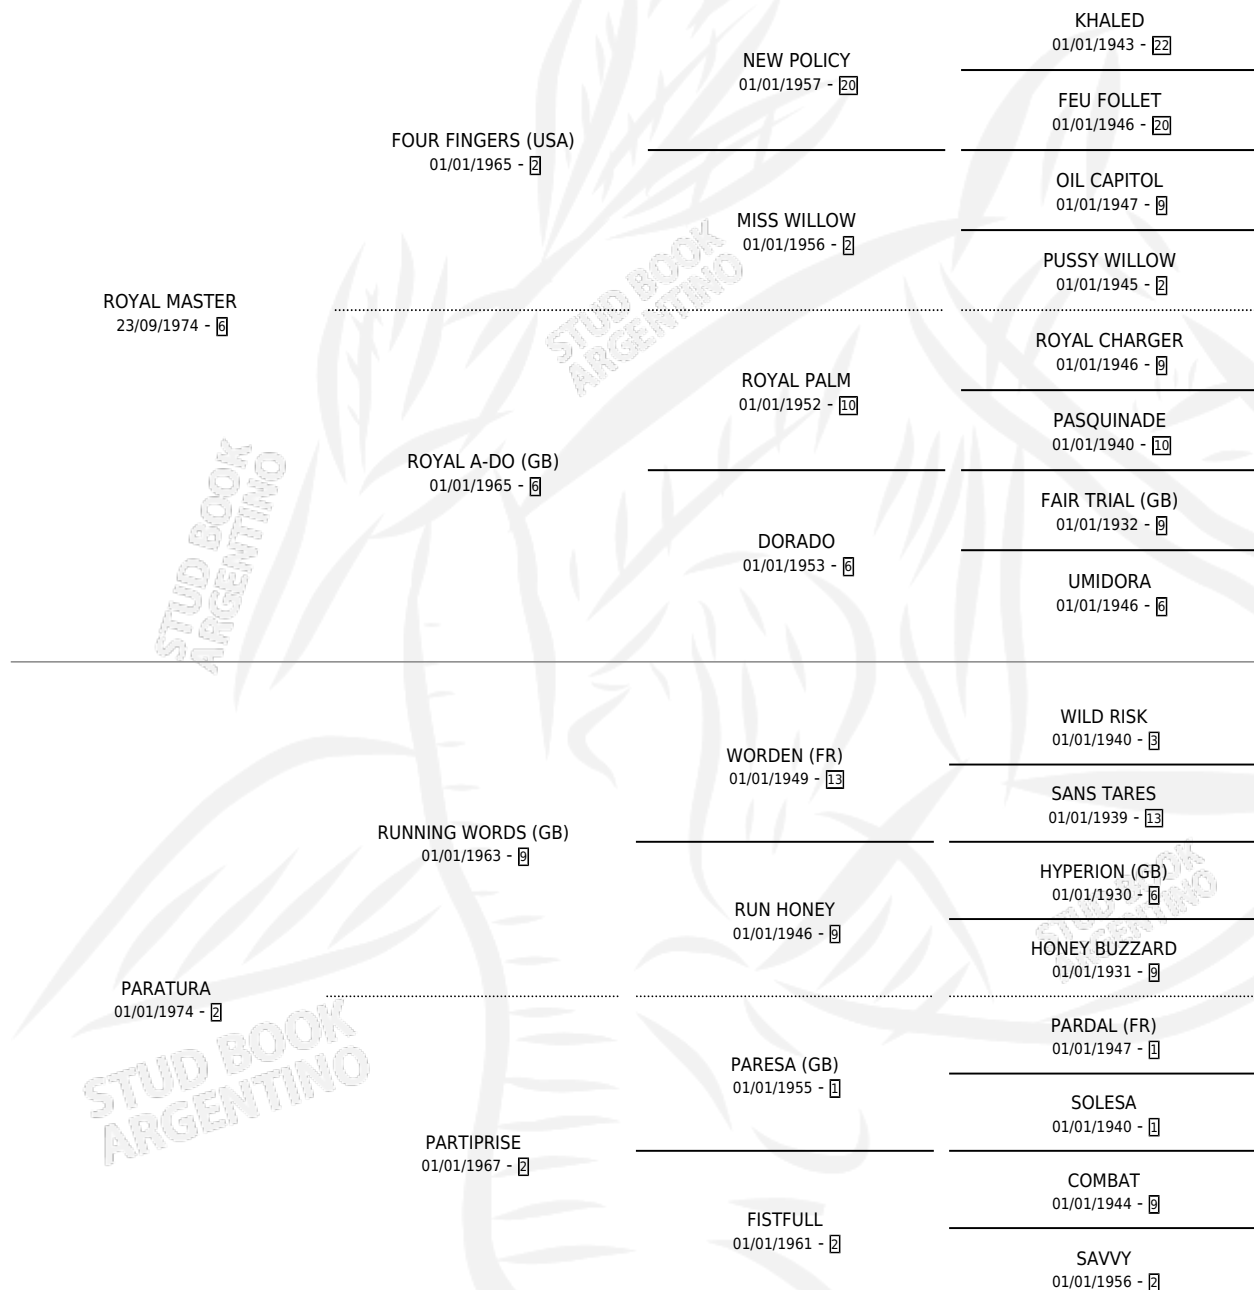

PARADIOSA

por ROYAL MASTER y PARATURA por RUNNING WORDS (GB)

Argentina · Hembra · Zaino Doradillo · SP · 08/09/1992
Familia 2-f · Volumen 34

ESTADO

TIPIFICACIÓN SANGUÍNEA	✓
TIPIFICACIÓN POR ADN	X
PASAPORTE	X
IDENTIFICACIÓN POR MICROCHIP	X
REPRODUCTOR	✓

Lugar de nacimiento: Los Cerrillos

Criador: Sin dato

PEDIGREE

CAMPAÑA

Solo carreras oficiales de Argentina

POR EDAD

EDAD	CC	1°	2°	3°	4°	5°	NP	CLC	CLG	CLCG1	CLGG1	IMPORTE	GANANCIA / CC
4 AÑOS	1	0	0	0	0	0	1	0	0	0	0	\$0	\$0
5 AÑOS	5	0	0	0	1	1	3	0	0	0	0	\$230	\$46
TOTALES	6	0	0	0	1	1	4	0	0	0	0	\$230	\$38
%		0.0%	0.0%	0.0%	16.7%	16.7%	66.7%	0.0%	0.0%	0.0%	0.0%		