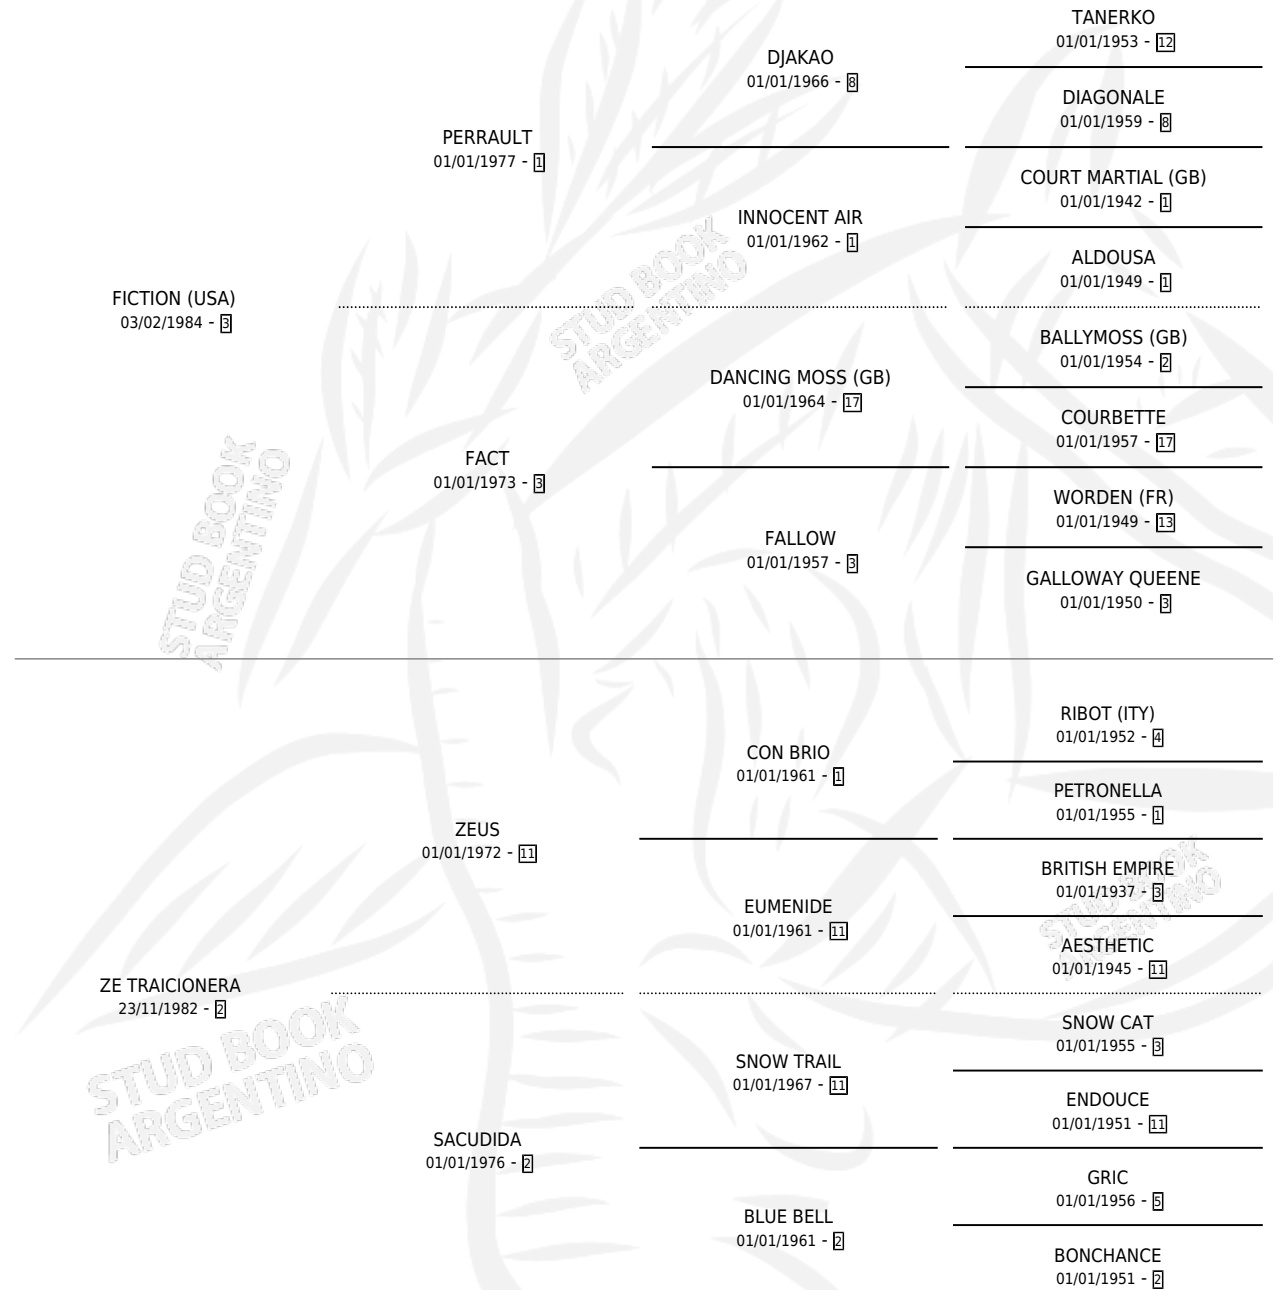

OSO POLAR

por FICTION (USA) y ZE TRACIONERA por ZEUS

Argentina · Macho · Zaino · SP · 20/08/1992
Familia 2-g · Volumen 34

ESTADO

TIPIFICACIÓN SANGUÍNEA	X
TIPIFICACIÓN POR ADN	X
PASAPORTE	X
IDENTIFICACIÓN POR MICROCHIP	X
REPRODUCTOR	X

Lugar de nacimiento: Aconcagua

Criador: Sin dato

PEDIGREE

OSO POLAR

Datos oficiales del Stud Book Argentino

Documento generado el 14/05/2026

studbook.org.ar