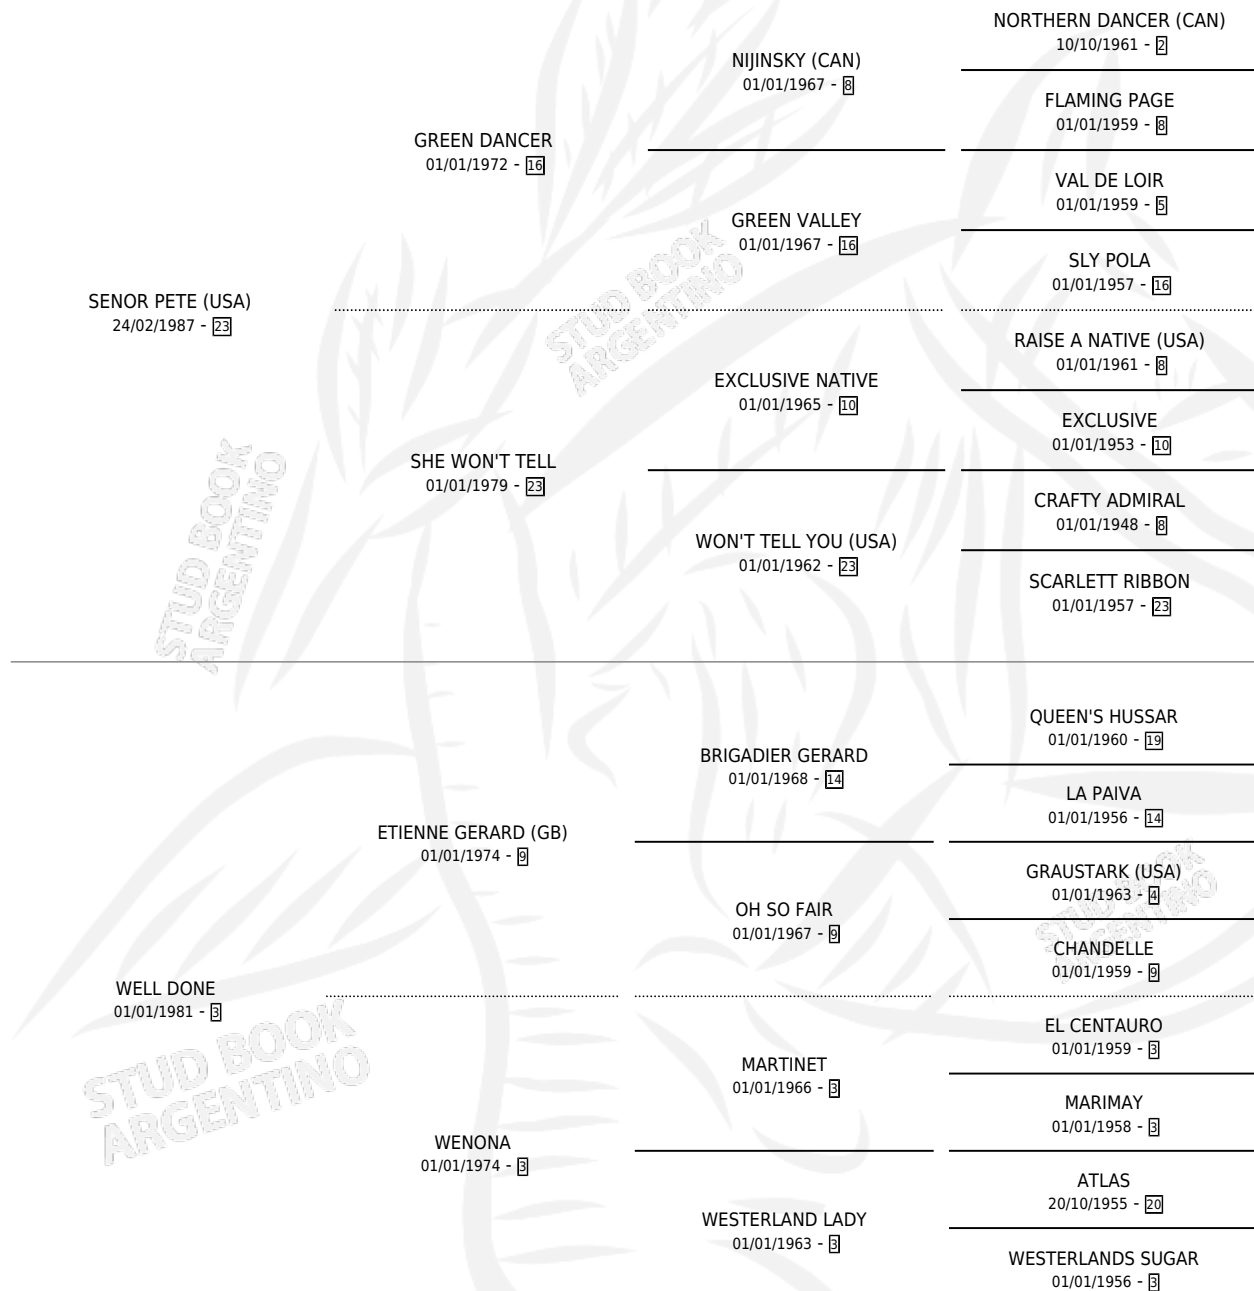

WELL PETE

por SENOR PETE (USA) y WELL DONE por ETIENNE GERARD (GB)

Argentina · Hembra · Zaino · SP · 04/09/1992
Familia 3-i · Volumen 34

ESTADO

TIPIFICACIÓN SANGUÍNEA	X
TIPIFICACIÓN POR ADN	X
PASAPORTE	X
IDENTIFICACIÓN POR MICROCHIP	X
REPRODUCTOR	X

Lugar de nacimiento: Las Matildes

Criador: Sin dato

PEDIGREE

CAMPAÑA

Solo carreras oficiales de Argentina

POR EDAD

EDAD	CC	1°	2°	3°	4°	5°	NP	CLC	CLG	CLCG1	CLGG1	IMPORTE	GANANCIA / CC
5 AÑOS	5	1	0	1	0	0	3	0	0	0	0	\$4,006	\$801
TOTALES	5	1	0	1	0	0	3	0	0	0	0	\$4,006	\$801
%		20.0%	0.0%	20.0%	0.0%	0.0%	60.0%	0.0%	0.0%	0.0%	0.0%		