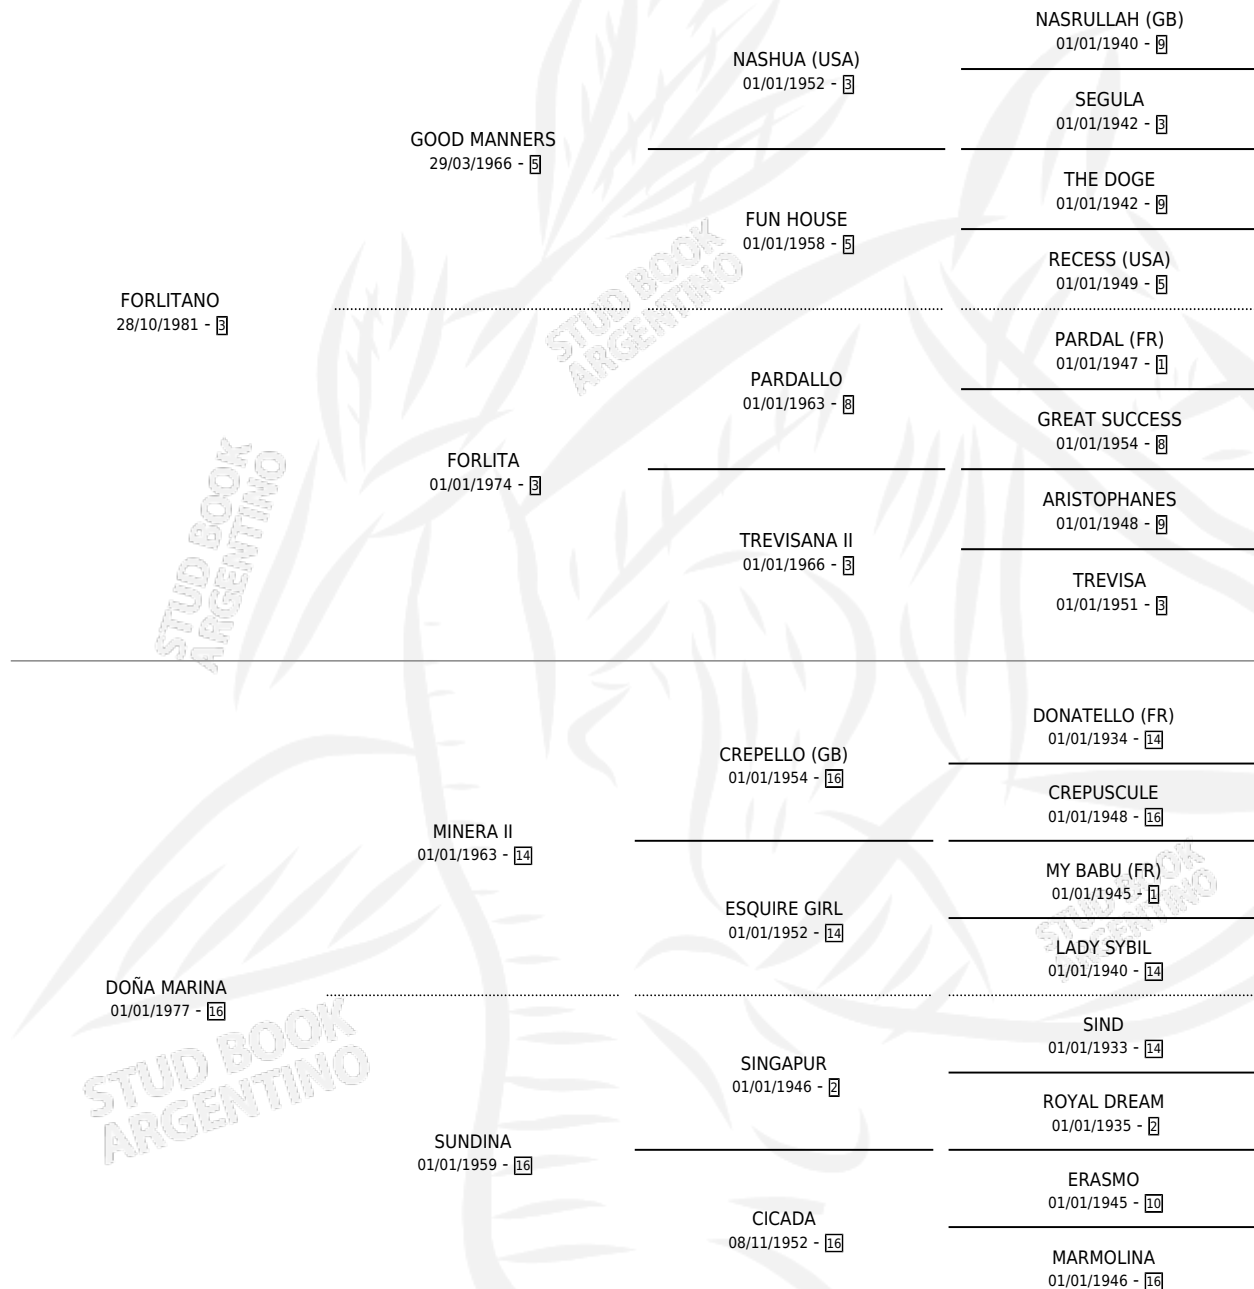

MARINO BRAVO

por FORLITANO y DOÑA MARINA por MINERA II

Argentina · Macho · Alazan · SP · 25/08/1992
Familia 16-h · Volumen 34

ESTADO

TIPIFICACIÓN SANGUÍNEA	X
TIPIFICACIÓN POR ADN	X
PASAPORTE	X
IDENTIFICACIÓN POR MICROCHIP	X
REPRODUCTOR	X

Lugar de nacimiento: Firmamento

Criador: Sin dato

PEDIGREE

CAMPAÑA

Solo carreras oficiales de Argentina

POR EDAD

EDAD	CC	1°	2°	3°	4°	5°	NP	CLC	CLG	CLCG1	CLGG1	IMPORTE	GANANCIA / CC
3 AÑOS	3	0	0	0	0	1	2	0	0	0	0	\$0	\$0
TOTALES	3	0	0	0	0	1	2	0	0	0	0	\$0	\$0
%		0.0%	0.0%	0.0%	0.0%	33.3%	66.7%	0.0%	0.0%	0.0%	0.0%		