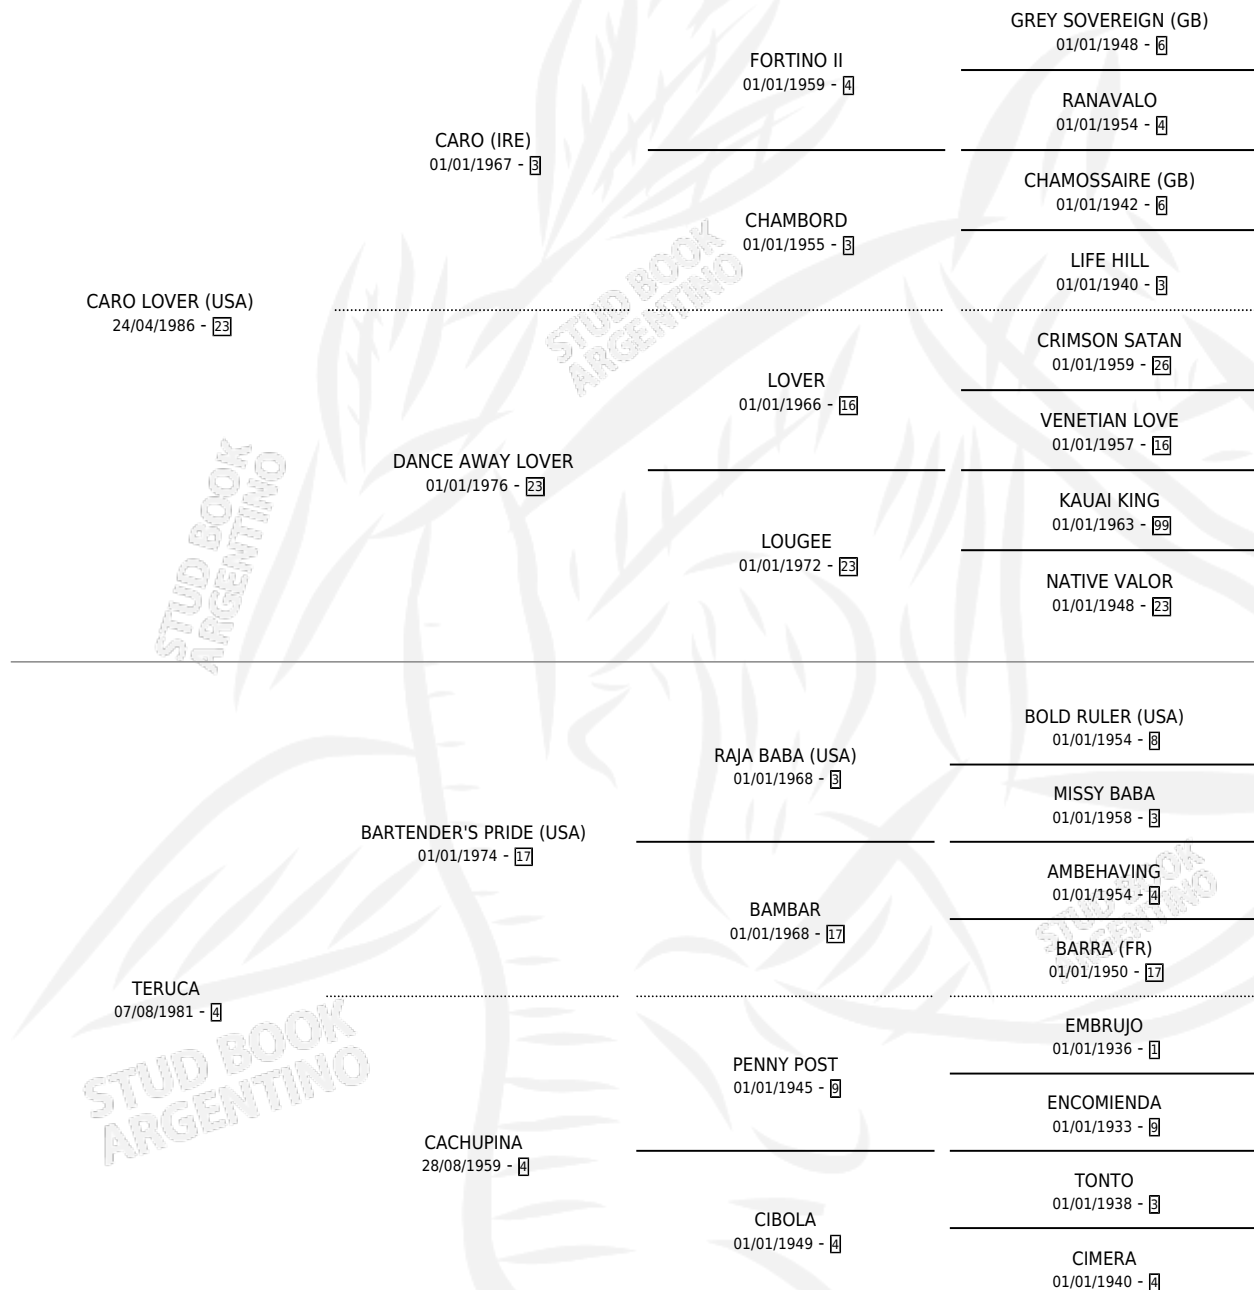

MALE

por **CARO LOVER (USA)** y **TERUCA** por **BARTENDER'S PRIDE (USA)**

Argentina · Hembra · Alazan · SP · 13/08/1992
Familia 4-b · Volumen 34

ESTADO

TIPIFICACIÓN SANGUÍNEA	X
TIPIFICACIÓN POR ADN	X
PASAPORTE	X
IDENTIFICACIÓN POR MICROCHIP	X
REPRODUCTOR	X

Lugar de nacimiento: Los Sauces

Criador: Sin dato

PEDIGREE

MALE

Datos oficiales del Stud Book Argentino

Documento generado el 10/05/2026

studbook.org.ar