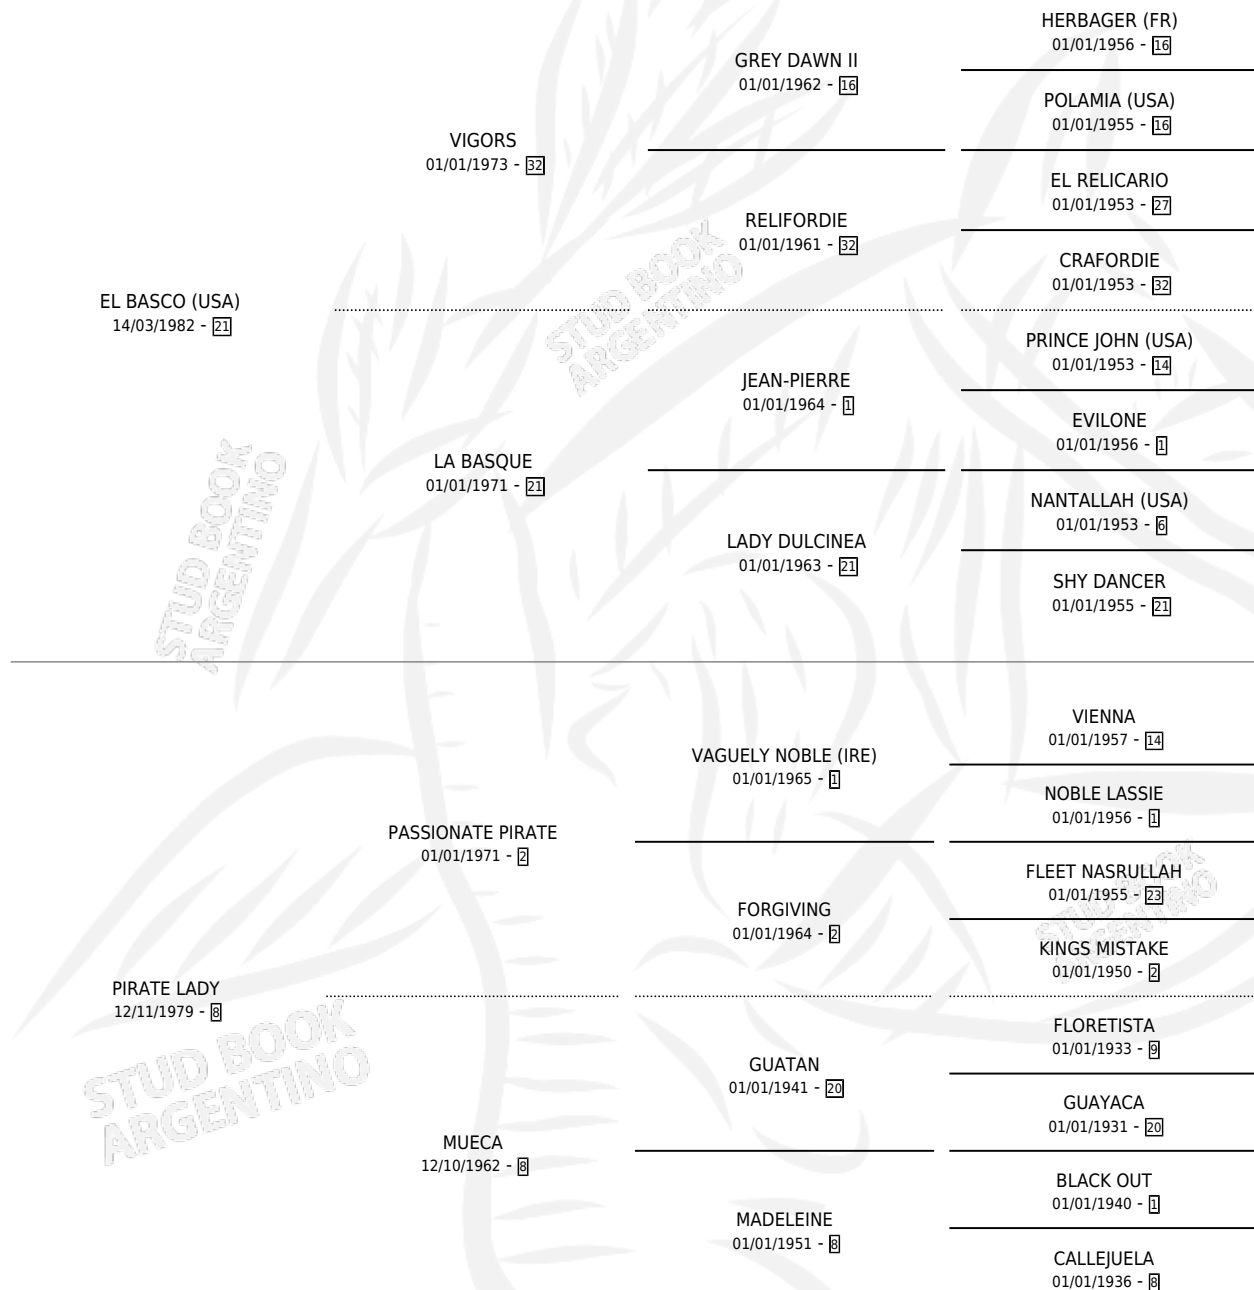

PIRATE BASCA

por **EL BASCO (USA)** y **PIRATE LADY** por **PASSIONATE PIRATE**

Argentina · Hembra · Zaino · SP · 23/08/1992
Familia 8-f · Volumen 34

ESTADO

TIPIFICACIÓN SANGUÍNEA	✓
TIPIFICACIÓN POR ADN	✓
PASAPORTE	X
IDENTIFICACIÓN POR MICROCHIP	X
REPRODUCTOR	✓

Lugar de nacimiento: San Jose del Socorro
Criador: Sin dato

~

HIJOS

	MACHOS	HEMBRAS
11 NACIERON	8	3
11 CORRIERON	8	3
7 GANARON	6	1

0	0	0
GANADORES CL	GANADORES GR	GANADORES G1

PEDIGREE