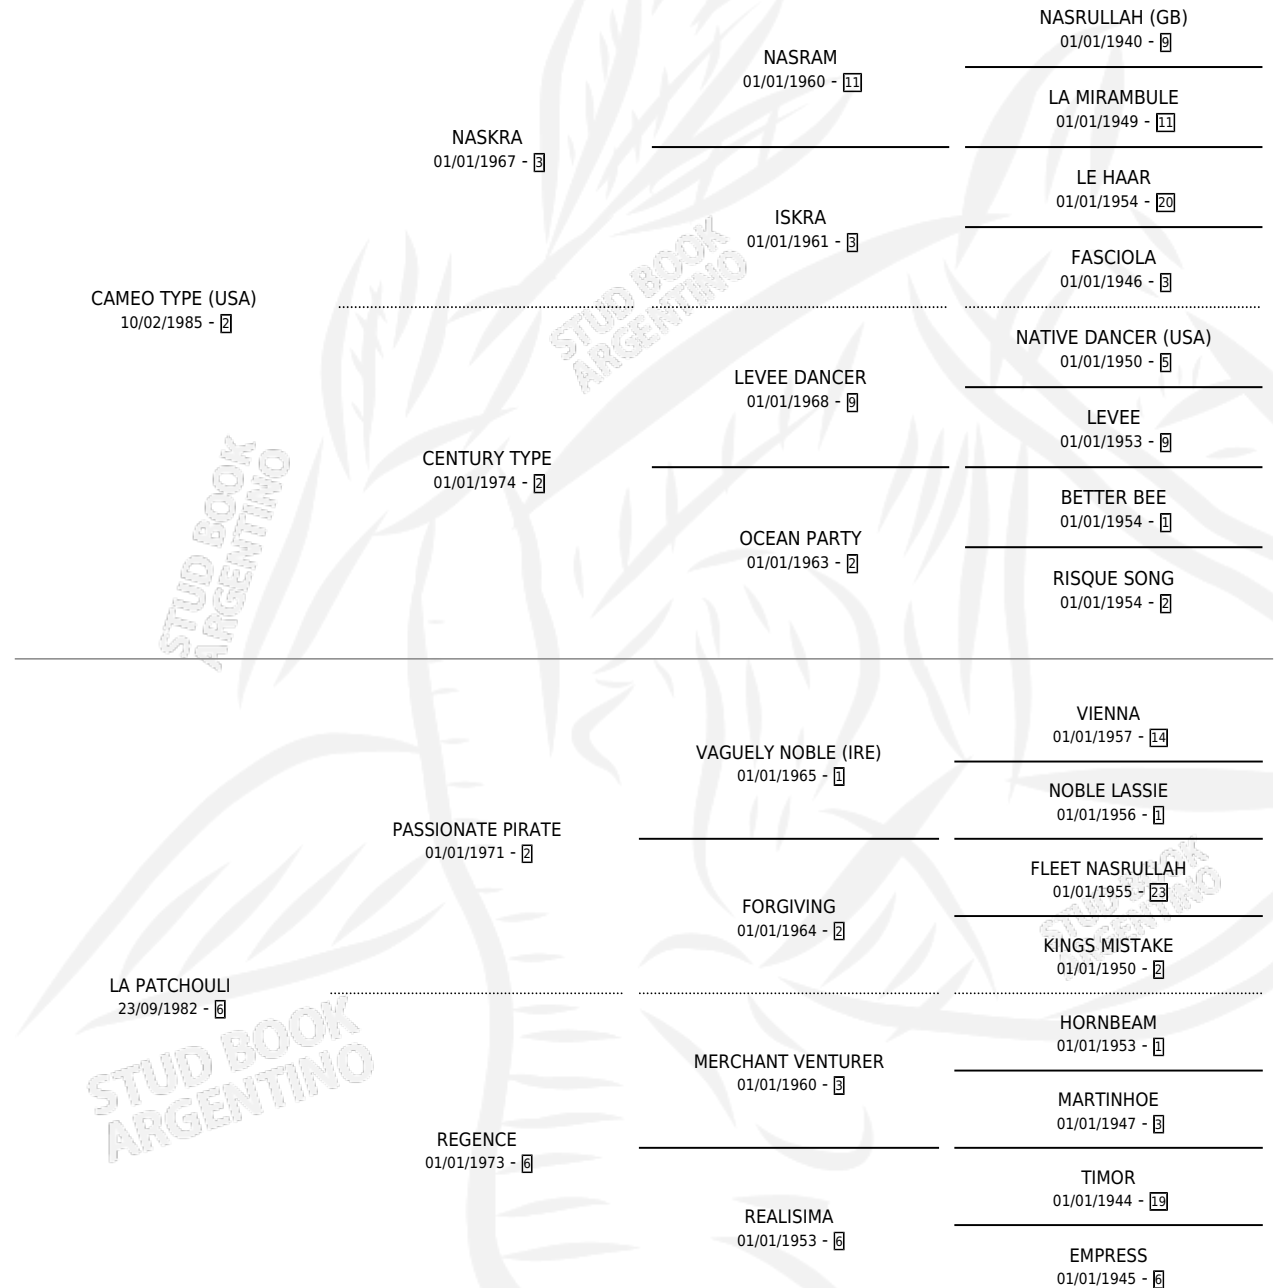

PASSION TYPE

por CAMEO TYPE (USA) y LA PATCHOULI por
PASSIONATE PIRATE

Argentina · Macho · Alazan Tostado · SP · 18/08/1992
Familia 6-f · Volumen 34

ESTADO

TIPIFICACIÓN SANGUÍNEA	X
TIPIFICACIÓN POR ADN	X
PASAPORTE	X
IDENTIFICACIÓN POR MICROCHIP	X
REPRODUCTOR	X

Lugar de nacimiento: Panamericano

Criador: Sin dato

PEDIGREE

CAMPAÑA

Solo carreras oficiales de Argentina

POR EDAD

EDAD	CC	1°	2°	3°	4°	5°	NP	CLC	CLG	CLCG1	CLGG1	IMPORTE	GANANCIA / CC
5 AÑOS	6	2	2	1	0	0	1	0	0	0	0	\$11,603	\$1,934
6 AÑOS	6	1	1	1	0	0	3	0	0	0	0	\$6,571	\$1,095
TOTALES	12	3	3	2	0	0	4	0	0	0	0	\$18,174	\$1,515
%		25.0%	25.0%	16.7%	0.0%	0.0%	33.3%	0.0%	0.0%	0.0%	0.0%		

Ganador de 3 carreras en San Isidro y Palermo - \$18,174, a los 5 y 6 años.

POR DISTANCIA

HIPODROMO	CC	1°	2°	3°	4°	5°	NP	CLC	CLG	CLCG1	CLGG1	IMPORTE
PALERMO	8	1	3	2	0	0	2	0	0	0	0	\$8,374
1000 MTS	4	0	2	1	0	0	1	0	0	0	0	\$2,231
1200 MTS	2	1	0	0	0	0	1	0	0	0	0	\$4,600
1400 MTS	1	0	0	1	0	0	0	0	0	0	0	\$583
1100 MTS	1	0	1	0	0	0	0	0	0	0	0	\$960
LA PLATA	1	0	0	0	0	0	1	0	0	0	0	\$0
1000 MTS	1	0	0	0	0	0	1	0	0	0	0	\$0
SAN ISIDRO	3	2	0	0	0	0	1	0	0	0	0	\$9,800
1200 MTS	3	2	0	0	0	0	1	0	0	0	0	\$9,800