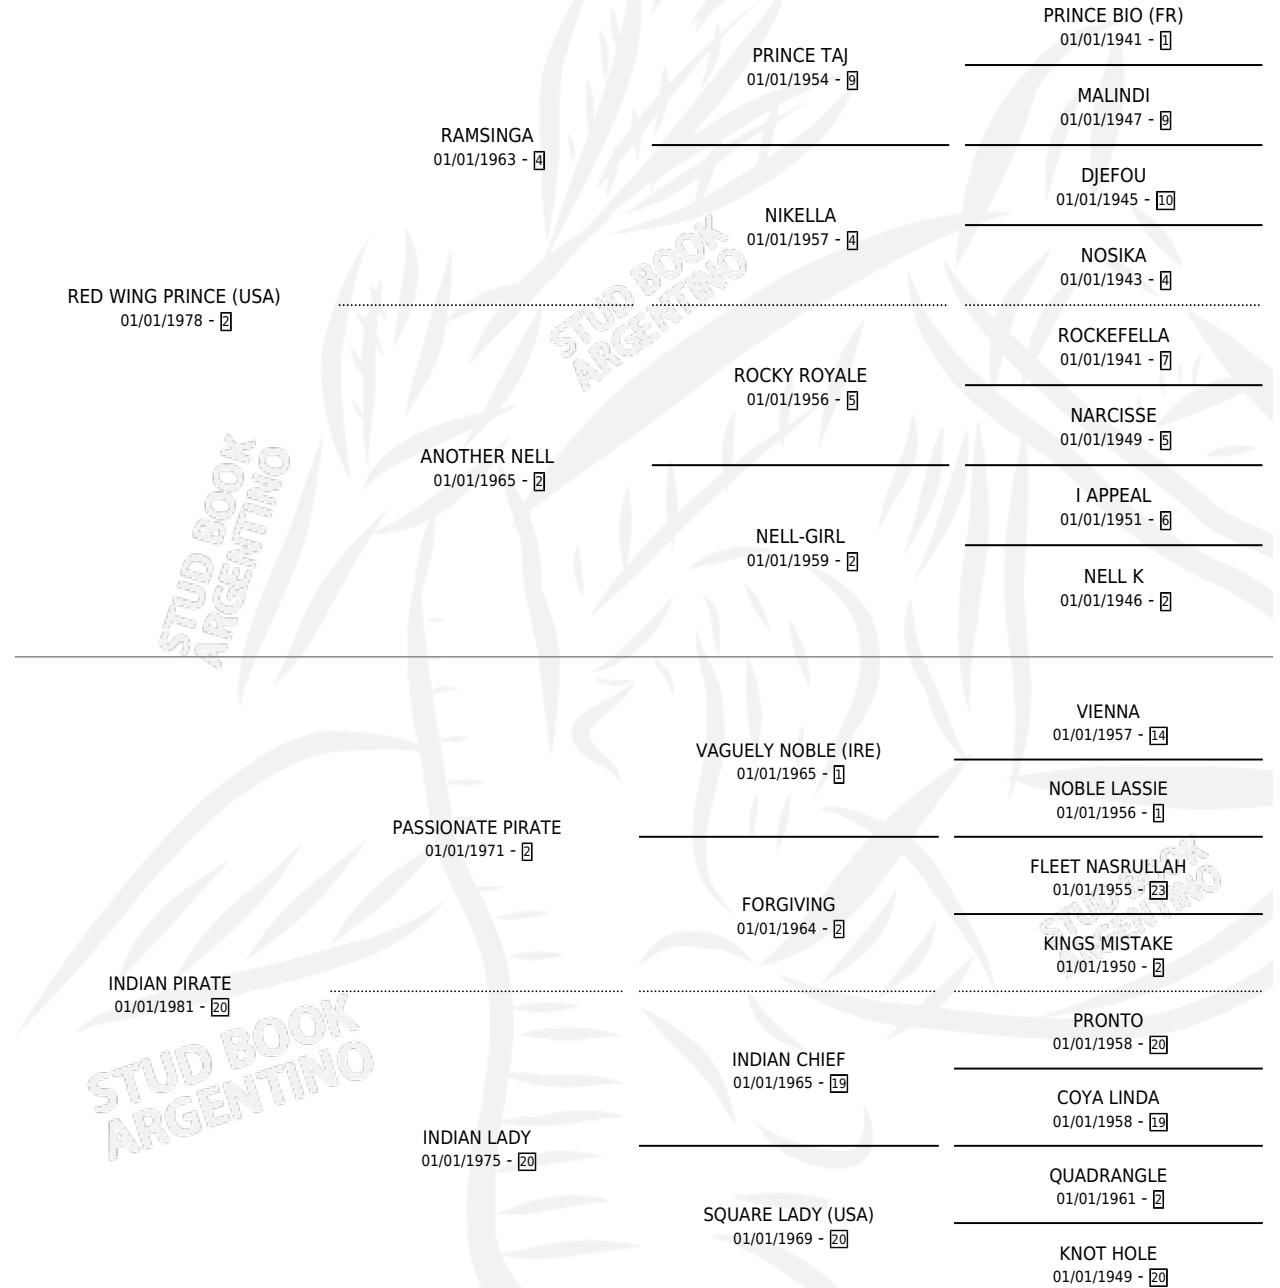

INDIAN WING

por **RED WING PRINCE (USA)** y **INDIAN PIRATE** por **PASSIONATE PIRATE**

Argentina · Macho · Zaino Doradillo · SP · 13/08/1992
Familia 20 · Volumen 34

ESTADO

| | |
|------------------------------|---|
| TIPIFICACIÓN SANGUÍNEA | X |
| TIPIFICACIÓN POR ADN | X |
| PASAPORTE | X |
| IDENTIFICACIÓN POR MICROCHIP | X |
| REPRODUCTOR | X |

Lugar de nacimiento: Panamericano

Criador: Sin dato

PEDIGREE

CAMPAÑA

Solo carreras oficiales de Argentina

POR EDAD

| EDAD | CC | 1° | 2° | 3° | 4° | 5° | NP | CLC | CLG | CLCG1 | CLGG1 | IMPORTE | GANANCIA / CC |
|---------|----|------|------|------|------|------|------|------|------|-------|-------|---------|---------------|
| 4 AÑOS | 3 | 0 | 0 | 0 | 0 | 0 | 3 | 0 | 0 | 0 | 0 | \$0 | \$0 |
| TOTALES | 3 | 0 | 0 | 0 | 0 | 0 | 3 | 0 | 0 | 0 | 0 | \$0 | \$0 |
| % | | 0.0% | 0.0% | 0.0% | 0.0% | 0.0% | 100% | 0.0% | 0.0% | 0.0% | 0.0% | | |