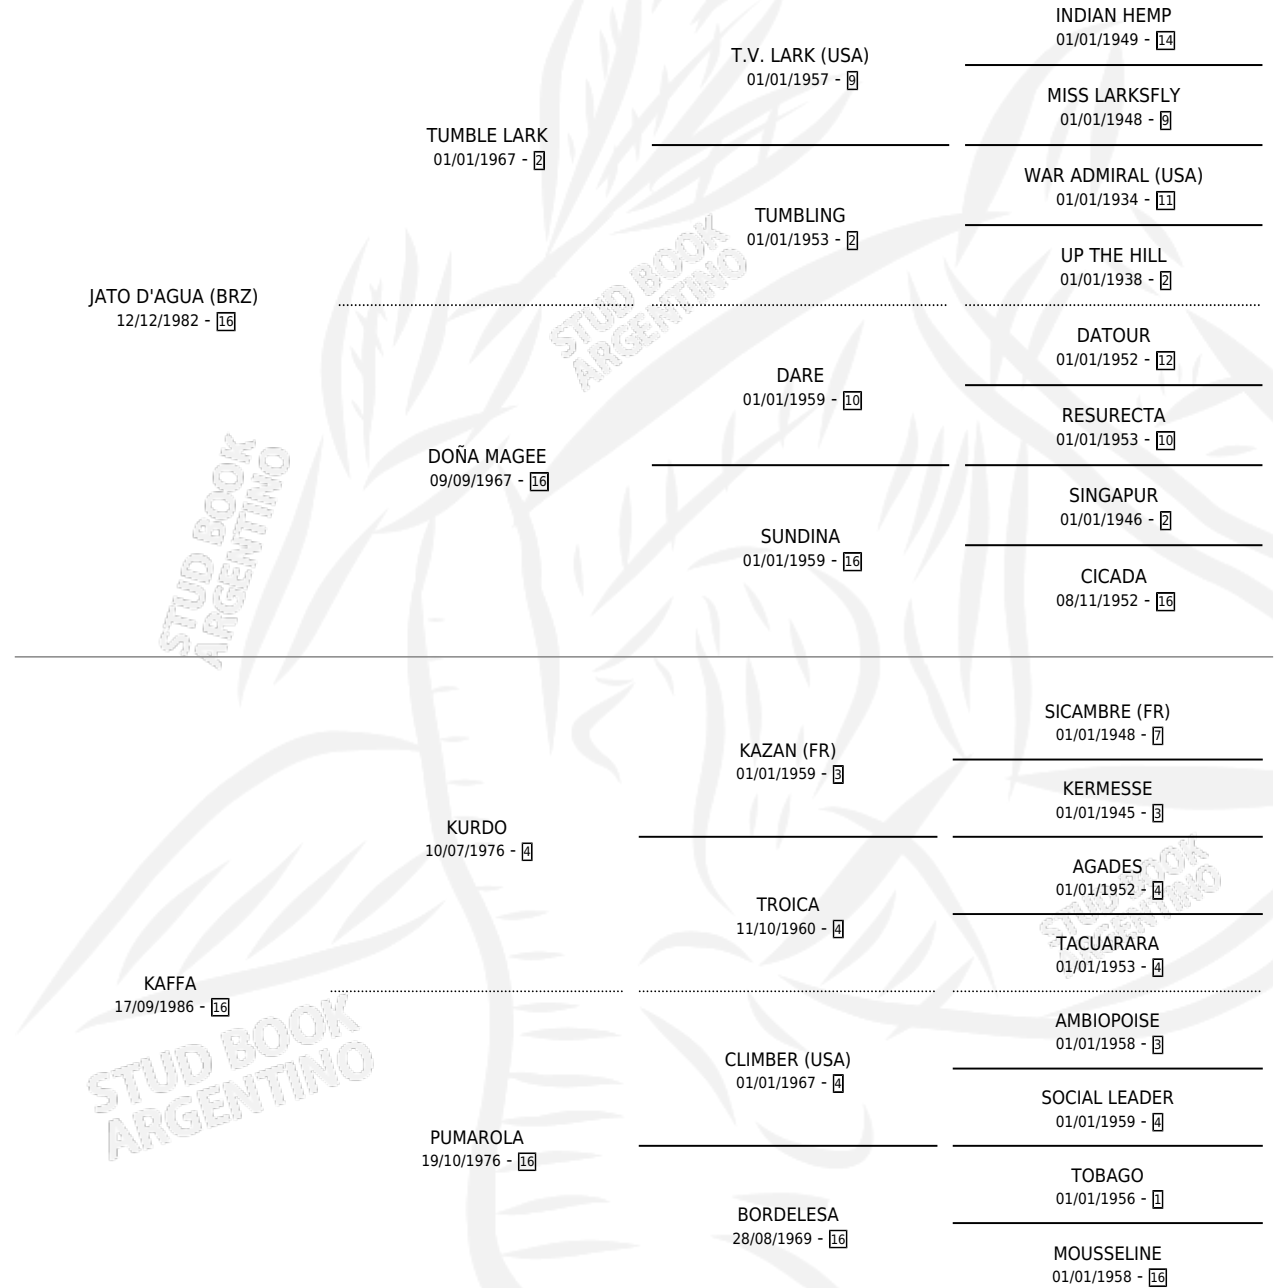

KAFFO D'AGUA

por JATO D'AGUA (BRZ) y KAFFA por KURDO

Argentina · Macho · Zaino Doradillo · SP · 07/09/1992
Familia 16-h · Volumen 34

ESTADO

TIPIFICACIÓN SANGUÍNEA	X
TIPIFICACIÓN POR ADN	X
PASAPORTE	X
IDENTIFICACIÓN POR MICROCHIP	X
REPRODUCTOR	X

Lugar de nacimiento: Las Riendas

Criador: Etchechoury Juan Carlos

PEDIGREE

CAMPAÑA

Solo carreras oficiales de Argentina

POR EDAD

EDAD	CC	1°	2°	3°	4°	5°	NP	CLC	CLG	CLCG1	CLGG1	IMPORTE	GANANCIA / CC
5 AÑOS	5	0	1	1	0	0	3	0	0	0	0	\$1,500	\$300
6 AÑOS	13	0	2	0	3	4	4	0	0	0	0	\$2,170	\$167
7 AÑOS	1	0	0	0	0	0	1	0	0	0	0	\$0	\$0
TOTALES	19	0	3	1	3	4	8	0	0	0	0	\$3,670	\$193
%		0.0%	15.8%	5.3%	15.8%	21.1%	42.1%	0.0%	0.0%	0.0%	0.0%		

Placés en San Isidro, Palermo y La Plata en 19 carreras disputadas.

POR DISTANCIA

HIPODROMO	CC	1°	2°	3°	4°	5°	NP	CLC	CLG	CLCG1	CLGG1	IMPORTE
ROSARIO	6	0	0	0	1	2	3	0	0	0	0	\$90
1000 MTS	4	0	0	0	1	1	2	0	0	0	0	\$90
1200 MTS	2	0	0	0	0	1	1	0	0	0	0	\$0
PALERMO	7	0	2	0	2	2	1	0	0	0	0	\$2,080
1200 MTS	4	0	1	0	1	2	0	0	0	0	0	\$1,000
1400 MTS	3	0	1	0	1	0	1	0	0	0	0	\$1,080
SAN ISIDRO	5	0	1	0	0	0	4	0	0	0	0	\$1,080
1800 MTS	1	0	0	0	0	0	1	0	0	0	0	\$0
1400 MTS	3	0	1	0	0	0	2	0	0	0	0	\$1,080
1200 MTS	1	0	0	0	0	0	1	0	0	0	0	\$0
LA PLATA	1	0	0	1	0	0	0	0	0	0	0	\$420
1400 MTS	1	0	0	1	0	0	0	0	0	0	0	\$420