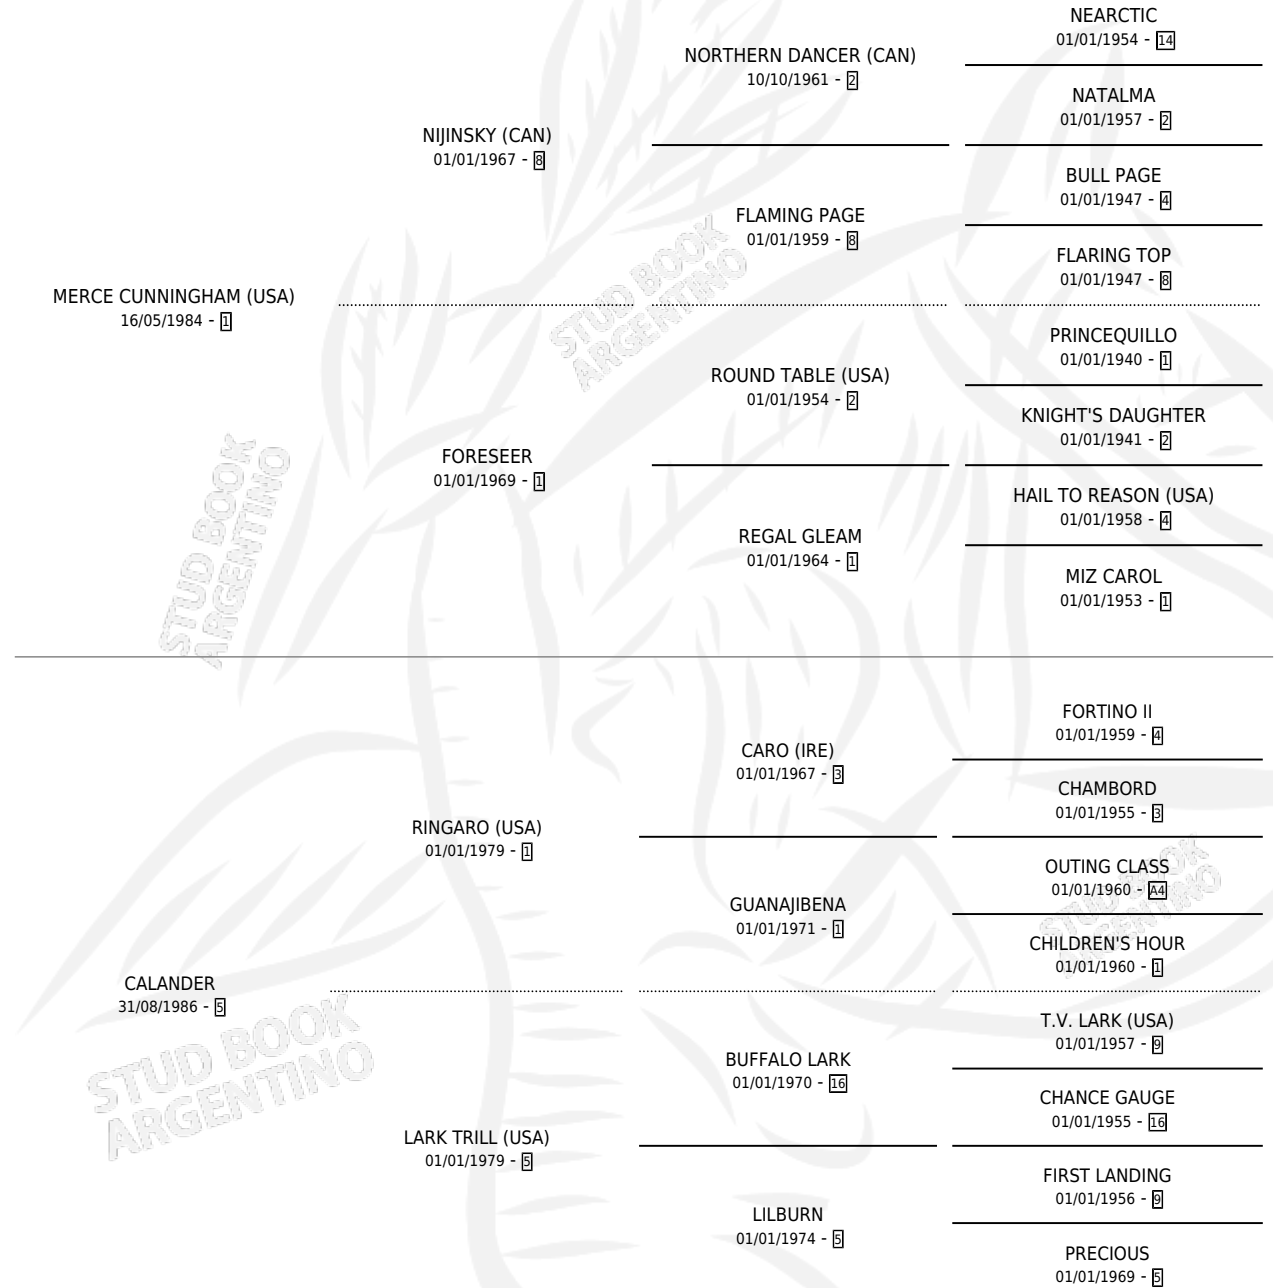

CALANDRIA REAL

por **MERCE CUNNINGHAM (USA)** y **CALANDER** por **RINGARO (USA)**

Argentina · Hembra · Tordillo · SP · 19/08/1992
Familia 5-g · Volumen 34

ESTADO

TIPIFICACIÓN SANGUÍNEA	X
TIPIFICACIÓN POR ADN	X
PASAPORTE	X
IDENTIFICACIÓN POR MICROCHIP	X
REPRODUCTOR	✓

Lugar de nacimiento: La Quebrada

Criador: Ceriani Cernadas Hernan y Ferrer Reyes Sara Ceriani De

PEDIGREE

CAMPAÑA

Solo carreras oficiales de Argentina

POR EDAD

EDAD	CC	1°	2°	3°	4°	5°	NP	CLC	CLG	CLCG1	CLGG1	IMPORTE	GANANCIA / CC
2 AÑOS	2	0	0	0	0	0	2	0	0	0	0	\$0	\$0
3 AÑOS	1	0	0	0	0	0	1	0	0	0	0	\$0	\$0
TOTALES	3	0	0	0	0	0	3	0	0	0	0	\$0	\$0
%		0.0%	0.0%	0.0%	0.0%	0.0%	100%	0.0%	0.0%	0.0%	0.0%		