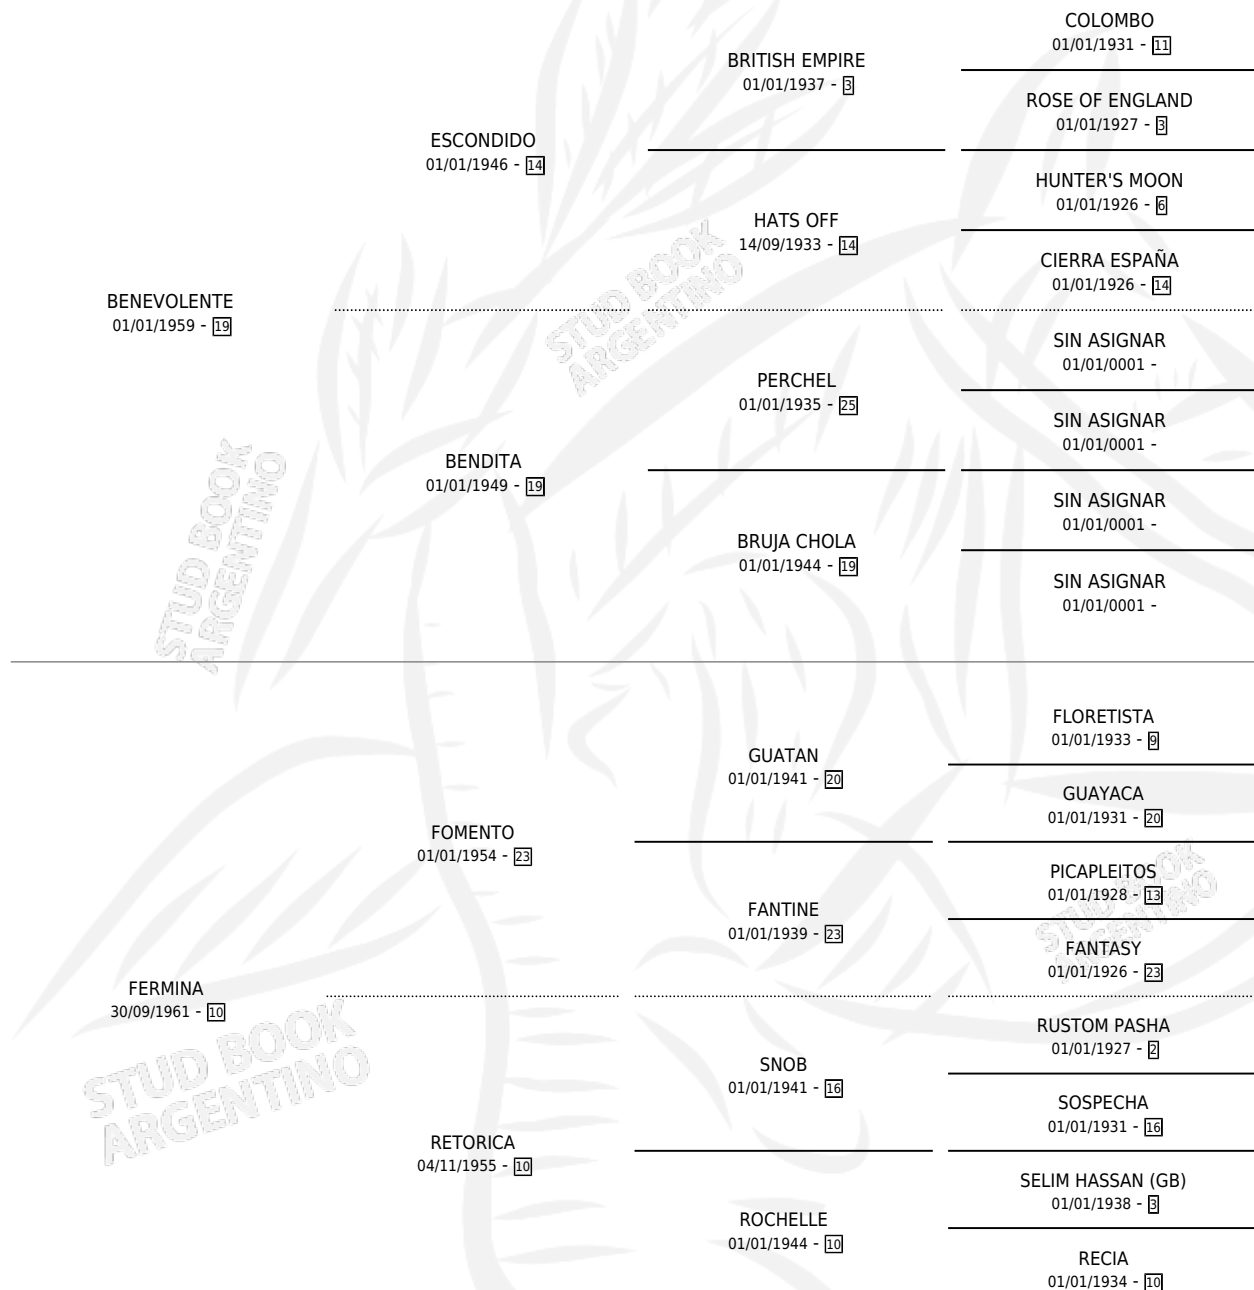

BEN-MINA

por **BENEVOLENTE** y **FERMINA** por **FOMENTO**

Argentina · Hembra · Alazan · SP · 21/09/1971
Familia 10-d · Volumen 27

ESTADO

TIPIFICACIÓN SANGUÍNEA	X
TIPIFICACIÓN POR ADN	X
PASAPORTE	X
IDENTIFICACIÓN POR MICROCHIP	X
REPRODUCTOR	✓

Lugar de nacimiento: Campo particular

Criador: Sin dato

~

HIJOS

	MACHOS	HEMBRAS
2 NACIERON	1	1
SIN ACTUACIONES		

PEDIGREE

CAMPAÑA

Solo carreras oficiales de Argentina

Placés en Rio Cuarto y La Plata en 4 carreras disputadas, 2da Clasico Jockey Club, 3ra Clasico Jock.club De, 4ta Clasico America.

POR DISTANCIA

HIPODROMO	CC	1°	2°	3°	4°	5°	NP	CLC	CLG	CLCG1	CLGG1	IMPORTE
RIO CUARTO	1	0	1	0	0	0	0	0	0	0	0	\$0
0 MTS	1	0	1	0	0	0	0	0	0	0	0	\$0
LA PLATA	3	0	1	1	1	0	0	0	0	0	0	\$0
0 MTS	3	0	1	1	1	0	0	0	0	0	0	\$0