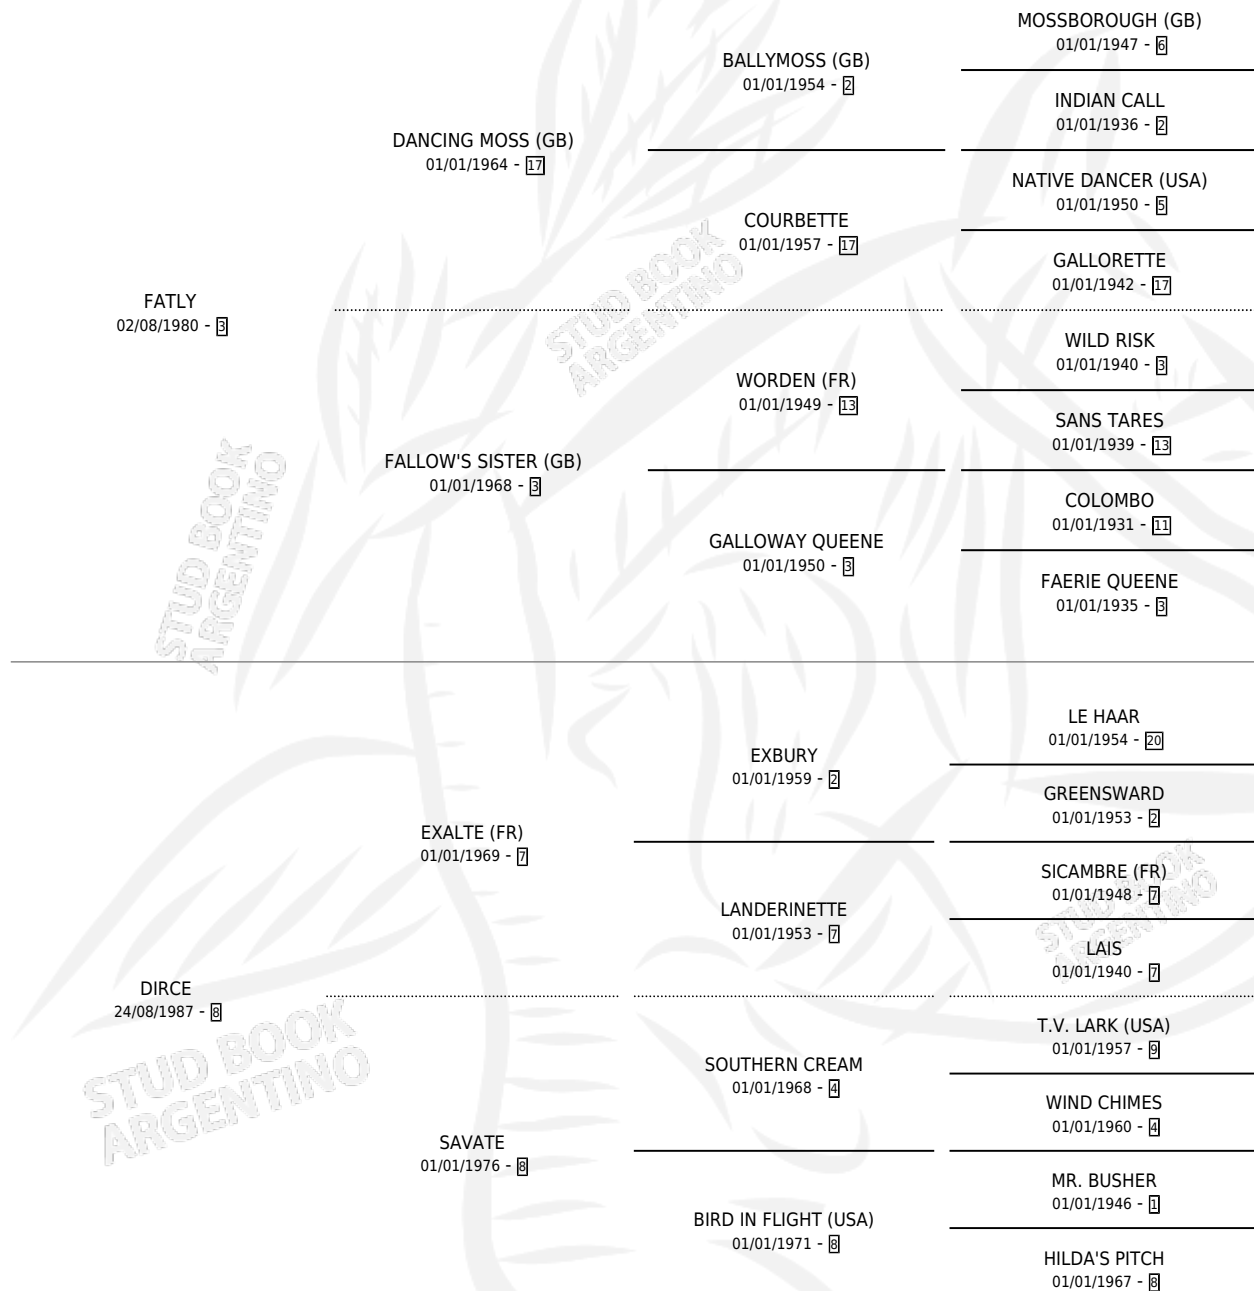

INDULGENCE

por **FATLY** y **DIRCE** por **EXALTE (FR)**

Argentina · Hembra · Zaino · SP · 13/08/1992
Familia 8-g · Volumen 34

ESTADO

TIPIFICACIÓN SANGUÍNEA	X
TIPIFICACIÓN POR ADN	X
PASAPORTE	X
IDENTIFICACIÓN POR MICROCHIP	X
REPRODUCTOR	X

Lugar de nacimiento: Panamericano

Criador: Sin dato

PEDIGREE

INDULGENCE

Datos oficiales del Stud Book Argentino

Documento generado el 26/04/2026

studbook.org.ar