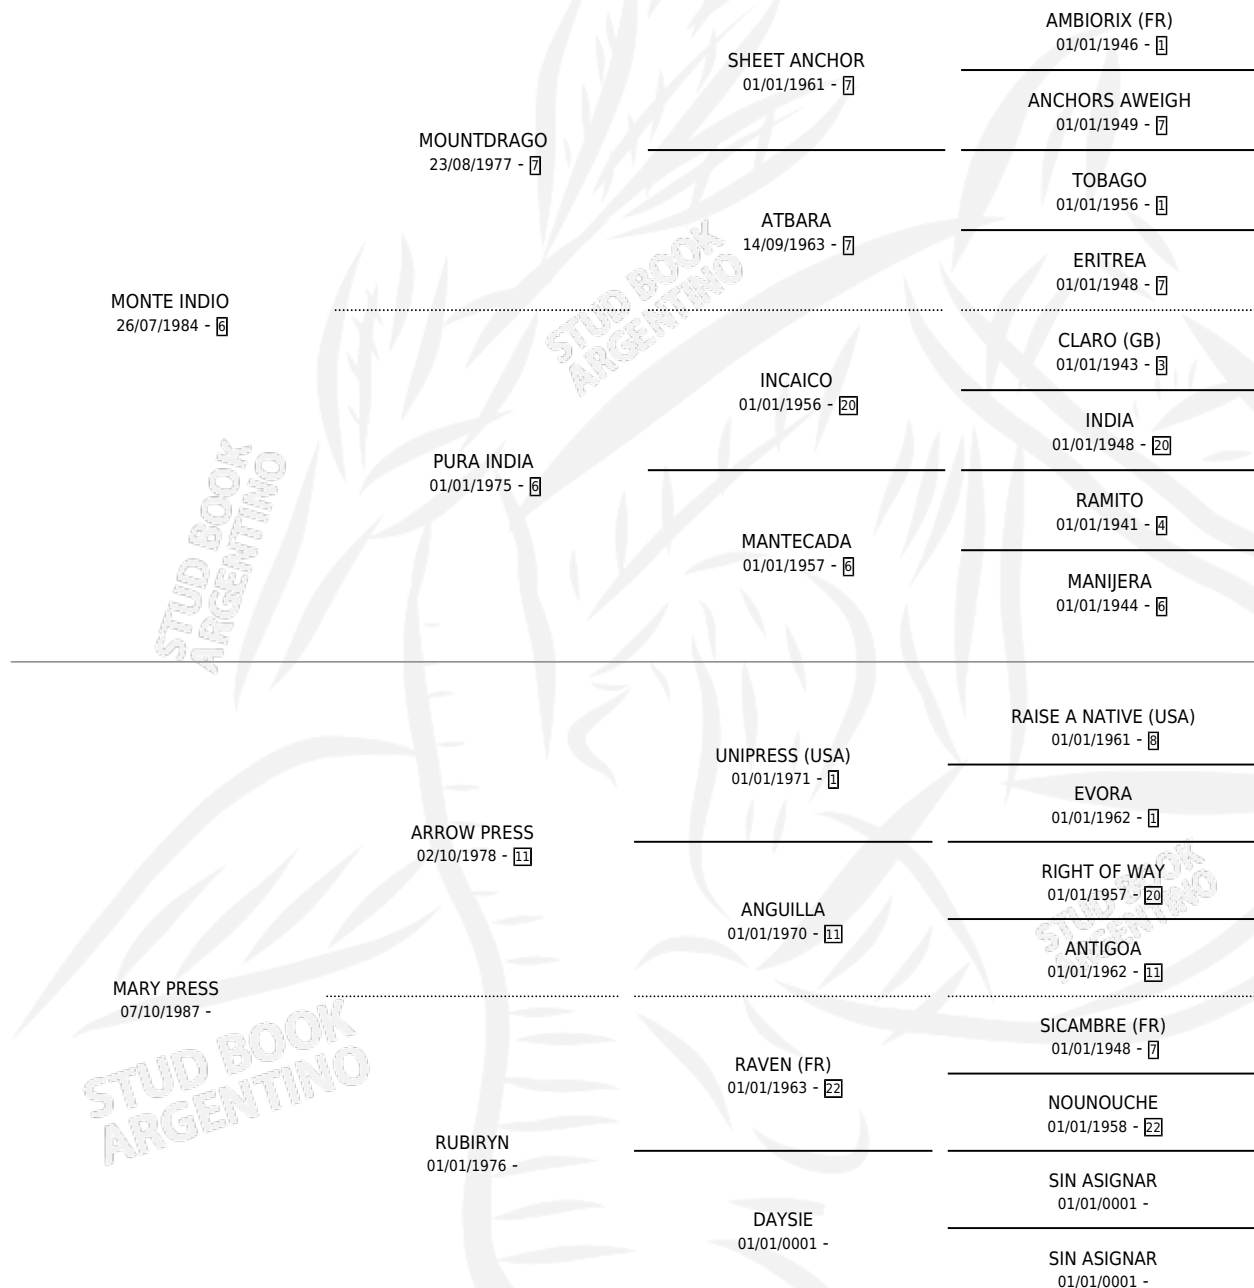

TARCO

por MONTE INDIO y MARY PRESS por ARROW PRESS

Argentina · Macho · Alazan · SP · 15/08/1992
Familia · Volumen 34

ESTADO

TIPIFICACIÓN SANGUÍNEA	X
TIPIFICACIÓN POR ADN	X
PASAPORTE	X
IDENTIFICACIÓN POR MICROCHIP	X
REPRODUCTOR	X

Lugar de nacimiento: Malijohe

Criador: Malijohe

PEDIGREE

CAMPAÑA

Solo carreras oficiales de Argentina

POR EDAD

EDAD	CC	1°	2°	3°	4°	5°	NP	CLC	CLG	CLCG1	CLGG1	IMPORTE	GANANCIA / CC
3 AÑOS	2	0	0	0	0	0	2	0	0	0	0	\$0	\$0
TOTALES	2	0	0	0	0	0	2	0	0	0	0	\$0	\$0
%		0.0%	0.0%	0.0%	0.0%	0.0%	100%	0.0%	0.0%	0.0%	0.0%		