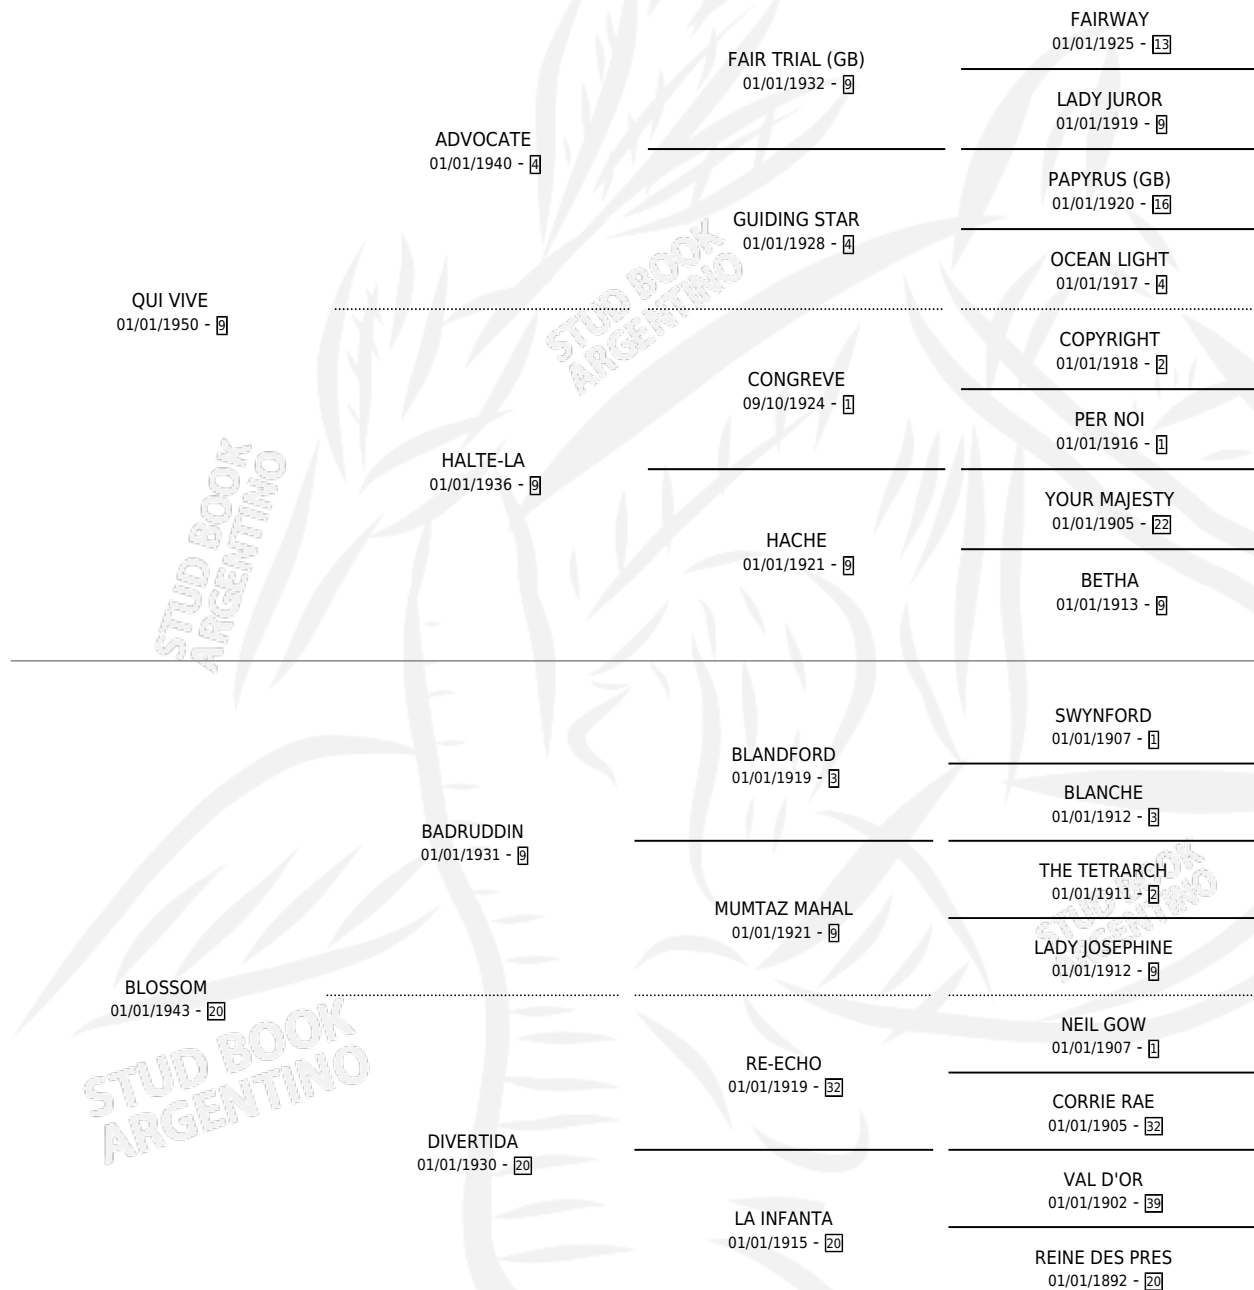

BLOCHERO

por QUI VIVE y BLOSSOM por BADRUDDIN

Argentina · Macho · Tordillo · SP · 01/01/1960
Familia 20 · Volumen 24

ESTADO

TIPIFICACIÓN SANGUÍNEA	X
TIPIFICACIÓN POR ADN	X
PASAPORTE	X
IDENTIFICACIÓN POR MICROCHIP	X
REPRODUCTOR	X

Lugar de nacimiento: Campo particular

Criador: Sin dato

~

HIJOS

	MACHOS	HEMBRAS
6 NACIERON	1	5

SIN ACTUACIONES

PEDIGREE

BLOCHERO