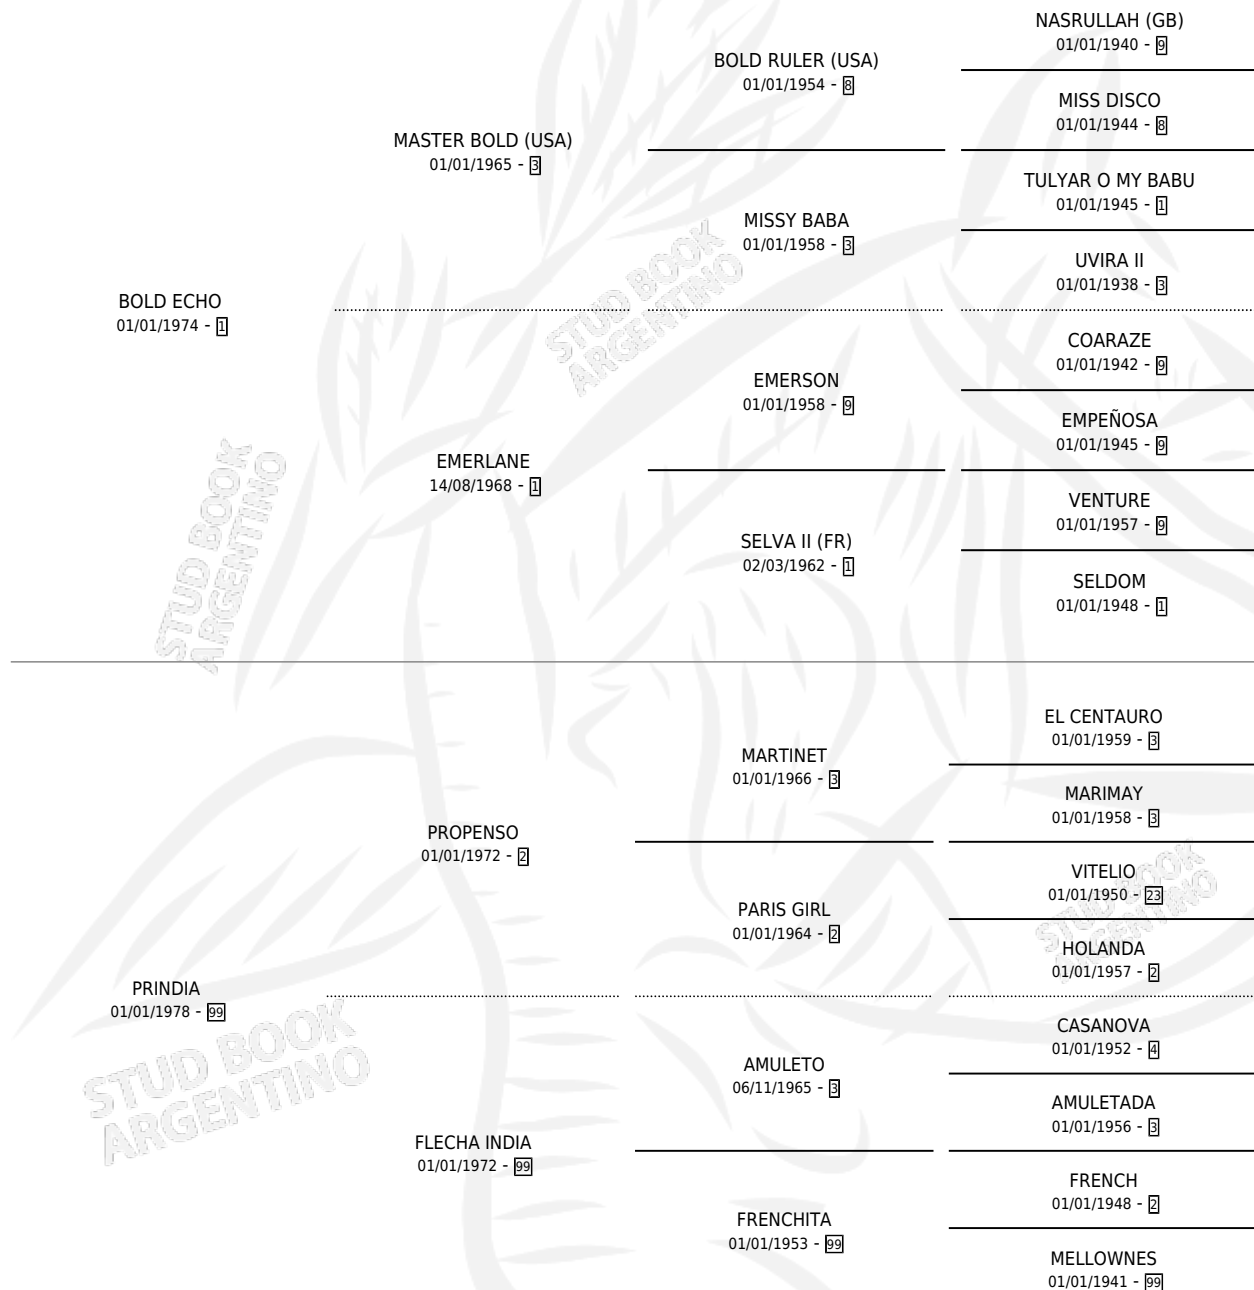

BOLD INDIO

por **BOLD ECHO** y **PRINDIA** por **PROPENSO**

Argentina · Macho · Zaino · SP · 14/07/1992
Familia 99 · Volumen 34

ESTADO

TIPIFICACIÓN SANGUÍNEA	X
TIPIFICACIÓN POR ADN	X
PASAPORTE	X
IDENTIFICACIÓN POR MICROCHIP	X
REPRODUCTOR	X

Lugar de nacimiento: El Tropo

Criador: Sin dato

PEDIGREE

BOLD INDIO

Datos oficiales del Stud Book Argentino

Documento generado el 05/05/2026

studbook.org.ar