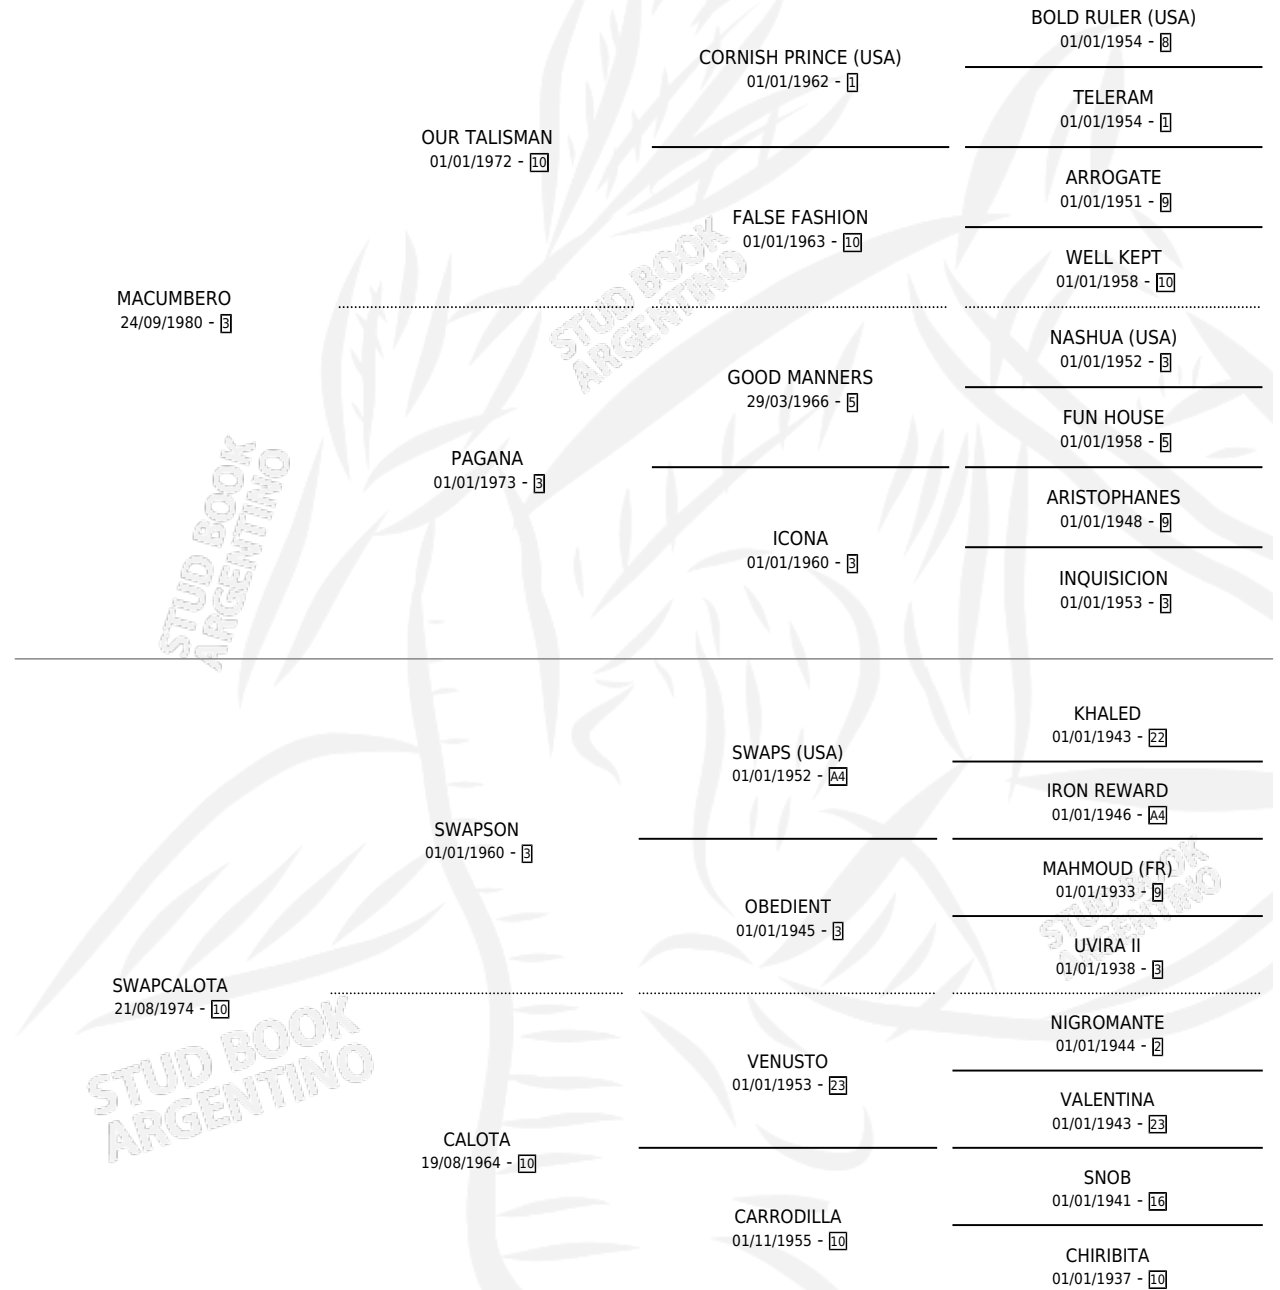

MACUMBA SWALLOW

por MACUMBERO y SWAPCALOTA por SWAPSON

Argentina · Hembra · Zaino Colorado · SP · 10/08/1992
Familia 10-e · Volumen 34

ESTADO

TIPIFICACIÓN SANGUÍNEA	X
TIPIFICACIÓN POR ADN	X
PASAPORTE	X
IDENTIFICACIÓN POR MICROCHIP	X
REPRODUCTOR	X

Lugar de nacimiento: Los Mauros

Criador: Sin dato

PEDIGREE

MACUMBA SWALLOW

Datos oficiales del Stud Book Argentino

Documento generado el 14/05/2026

studbook.org.ar