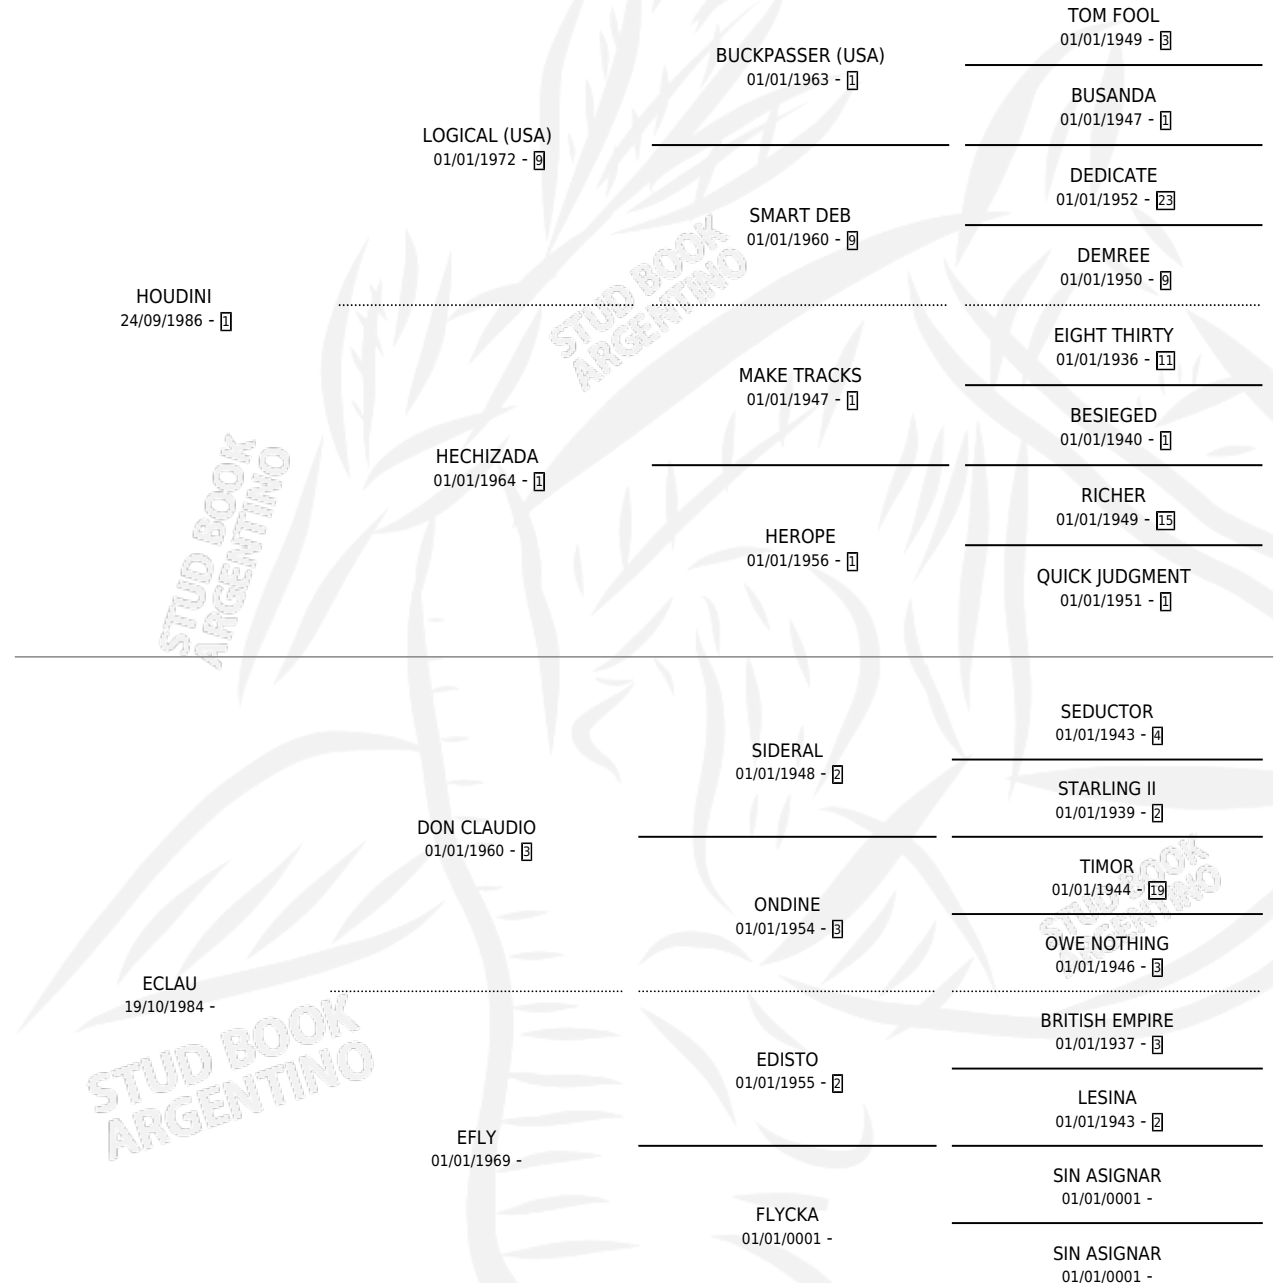

BRUJACHICA

por HOUDINI y ECLAU por DON CLAUDIO

Argentina · Hembra · Alazan · SP · 31/08/1992
Familia · Volumen 34

ESTADO

TIPIFICACIÓN SANGUÍNEA	X
TIPIFICACIÓN POR ADN	X
PASAPORTE	X
IDENTIFICACIÓN POR MICROCHIP	X
REPRODUCTOR	X

Lugar de nacimiento: La Guarida

Criador: Sin dato

PEDIGREE

BRUJACHICA

Datos oficiales del Stud Book Argentino

Documento generado el 08/05/2026

studbook.org.ar