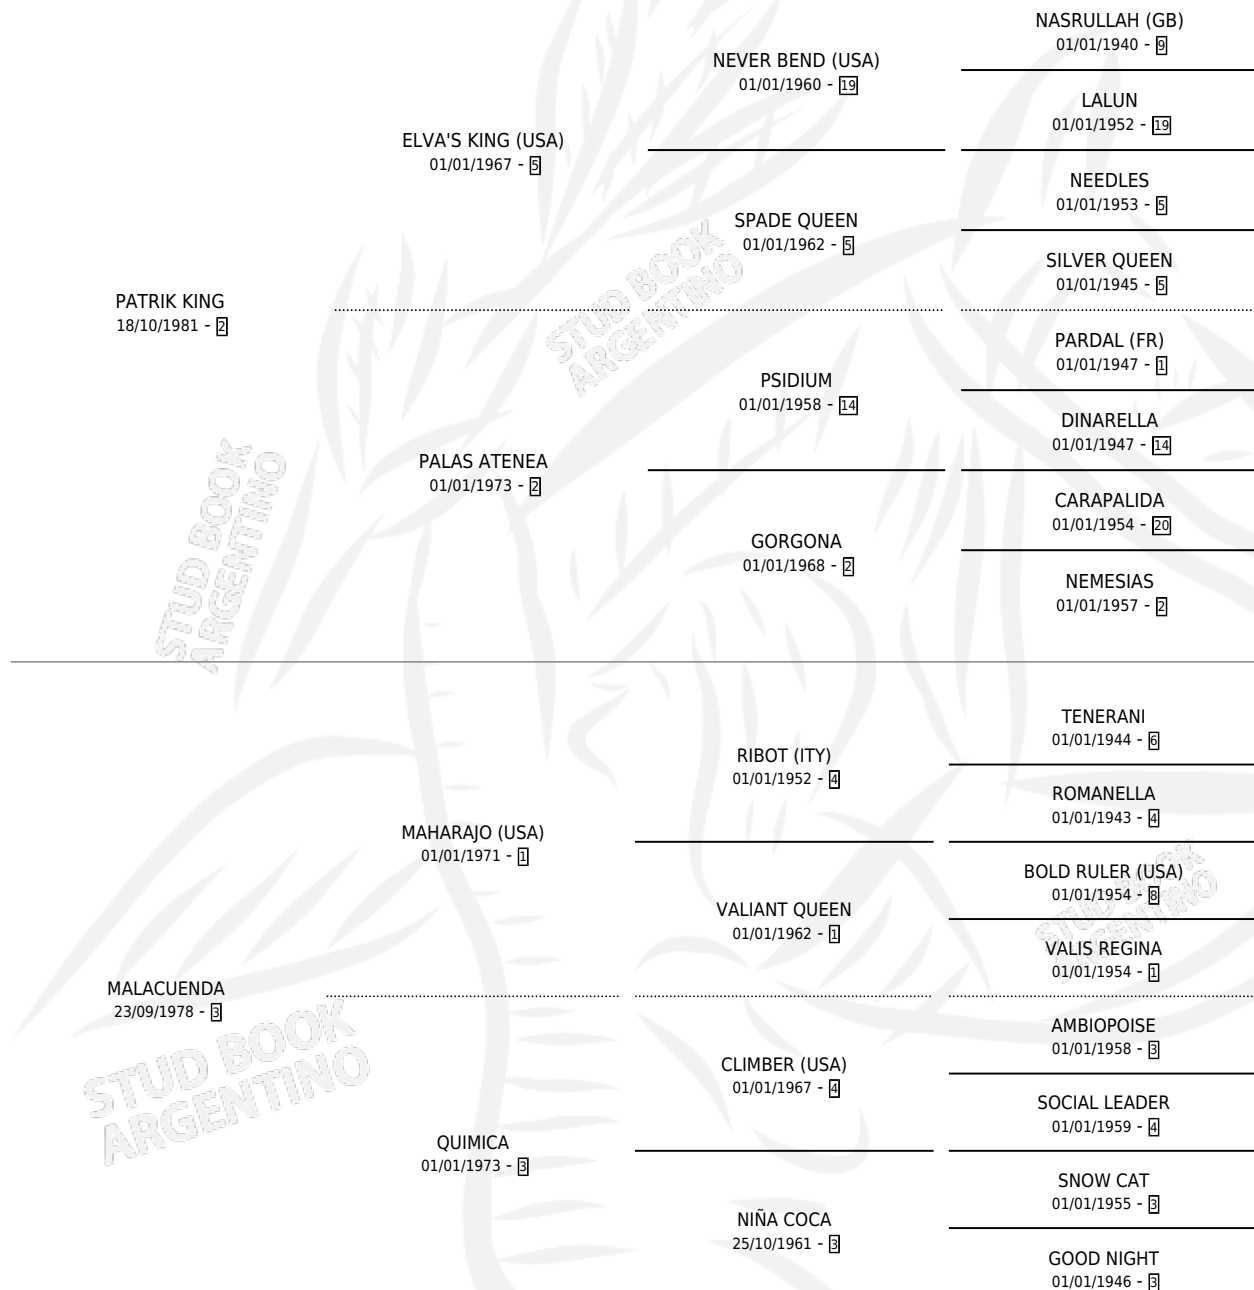

SINGAPUR POGG

por PATRIK KING y MALACUENDA por MAHARAJO (USA)

Argentina · Macho · Alazan · SP · 20/08/1992
Familia 3-e · Volumen 34

ESTADO

TIPIFICACIÓN SANGUÍNEA	X
TIPIFICACIÓN POR ADN	X
PASAPORTE	X
IDENTIFICACIÓN POR MICROCHIP	X
REPRODUCTOR	X

Lugar de nacimiento: Tierras Gauchas

Criador: Sin dato

PEDIGREE

SINGAPUR POGG

Datos oficiales del Stud Book Argentino

Documento generado el 14/05/2026

studbook.org.ar