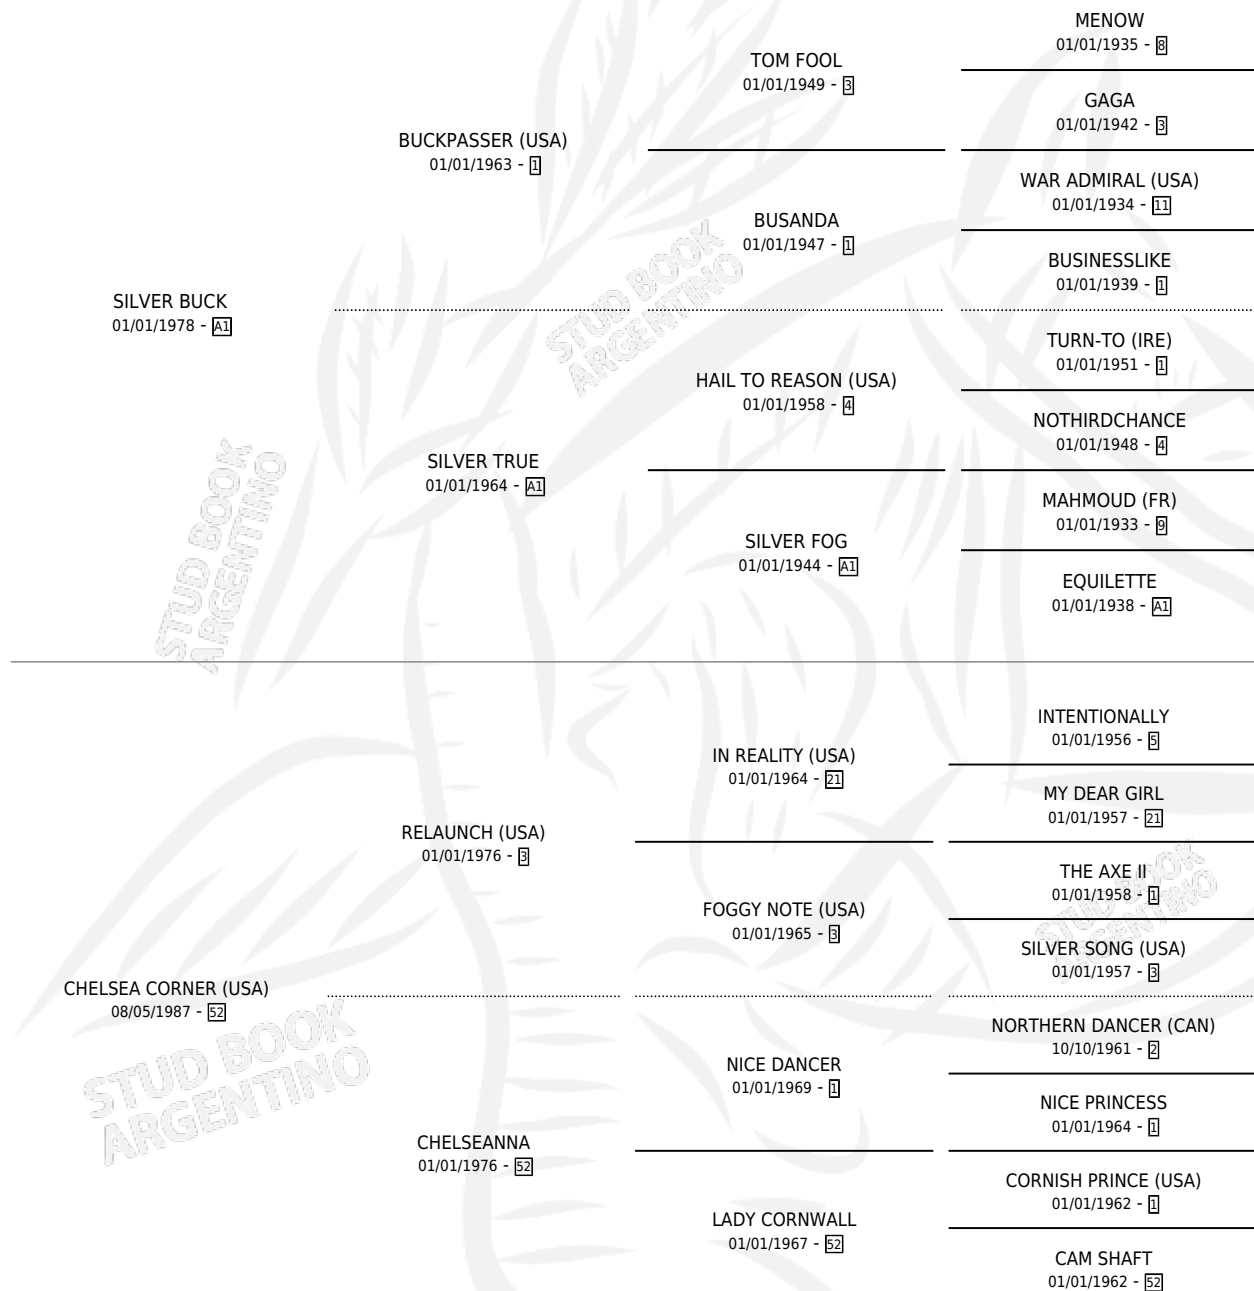

POBRE DE ELLAS

por SILVER BUCK y CHELSEA CORNER (USA) por
RELAUNCH (USA)

Argentina · Hembra · Tordillo · SP · 13/08/1992
Familia 52 · Volumen 34

ESTADO

TIPIFICACIÓN SANGUÍNEA	X
TIPIFICACIÓN POR ADN	X
PASAPORTE	X
IDENTIFICACIÓN POR MICROCHIP	X
REPRODUCTOR	X

Lugar de nacimiento: Rosildie

Criador: Rosildie

PEDIGREE