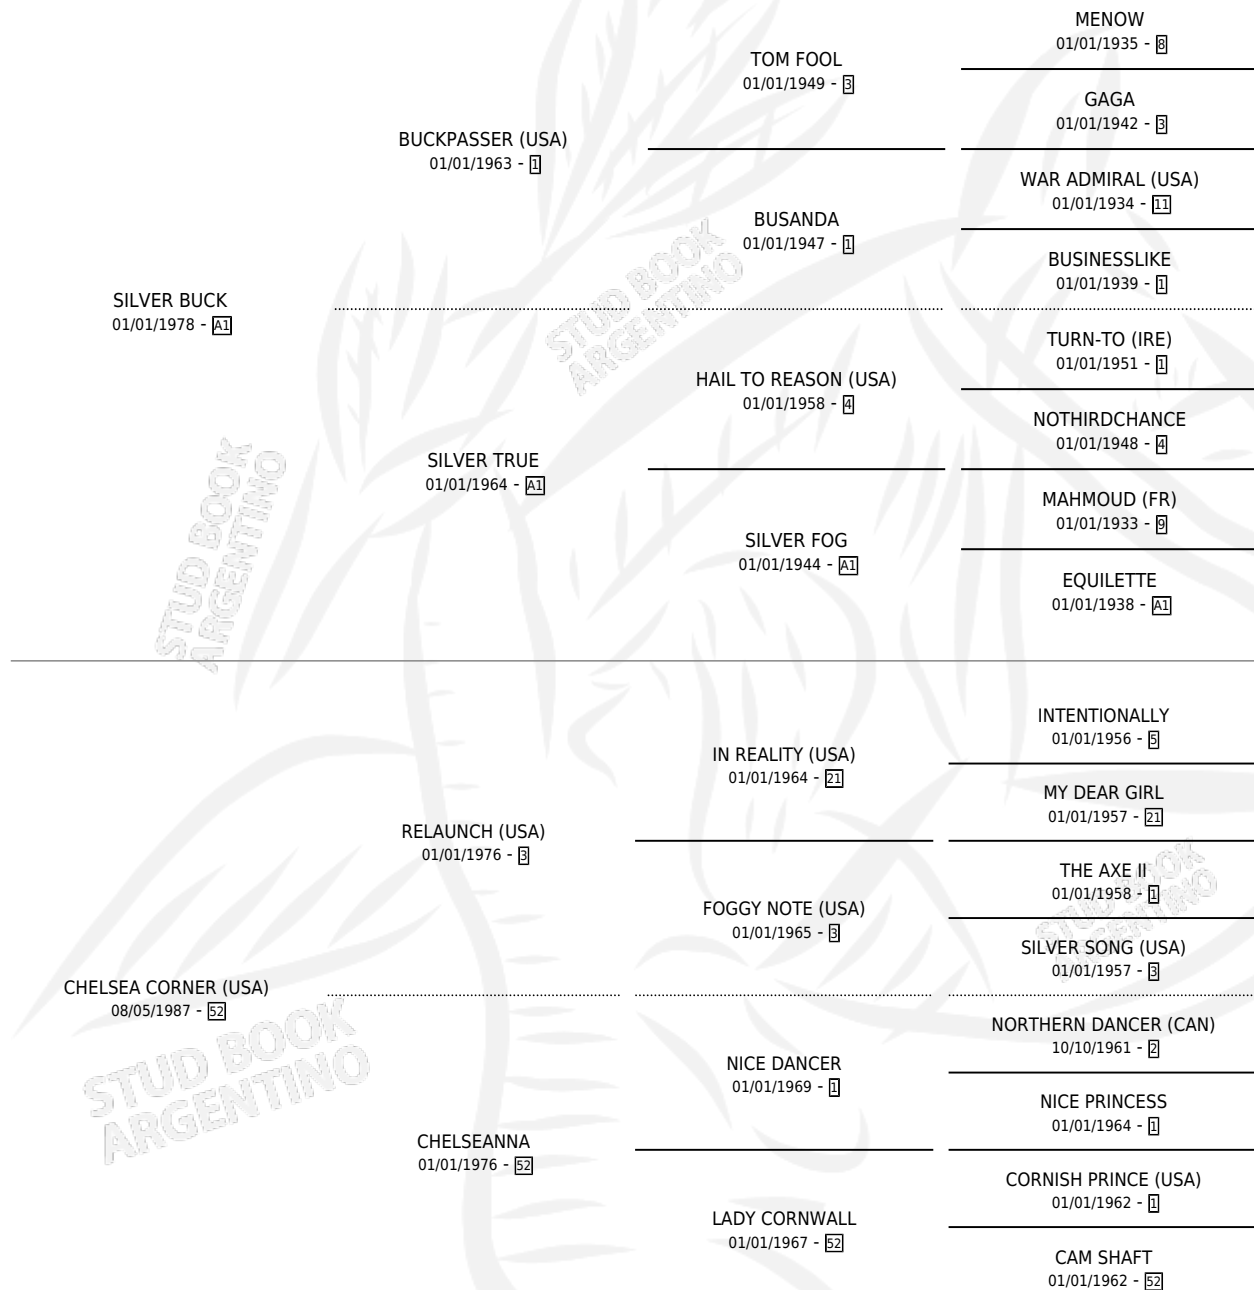

POBRE DE ELLAS

por SILVER BUCK y CHELSEA CORNER (USA) por
RELAUNCH (USA)

Argentina · Hembra · Tordillo · SP · 13/08/1992
Familia 52 · Volumen 34

ESTADO

TIPIFICACIÓN SANGUÍNEA	X
TIPIFICACIÓN POR ADN	X
PASAPORTE	X
IDENTIFICACIÓN POR MICROCHIP	X
REPRODUCTOR	X

Lugar de nacimiento: Rosildie

Criador: Rosildie

PEDIGREE

POBRE DE ELLAS

Datos oficiales del Stud Book Argentino

Documento generado el 11/05/2026

studbook.org.ar