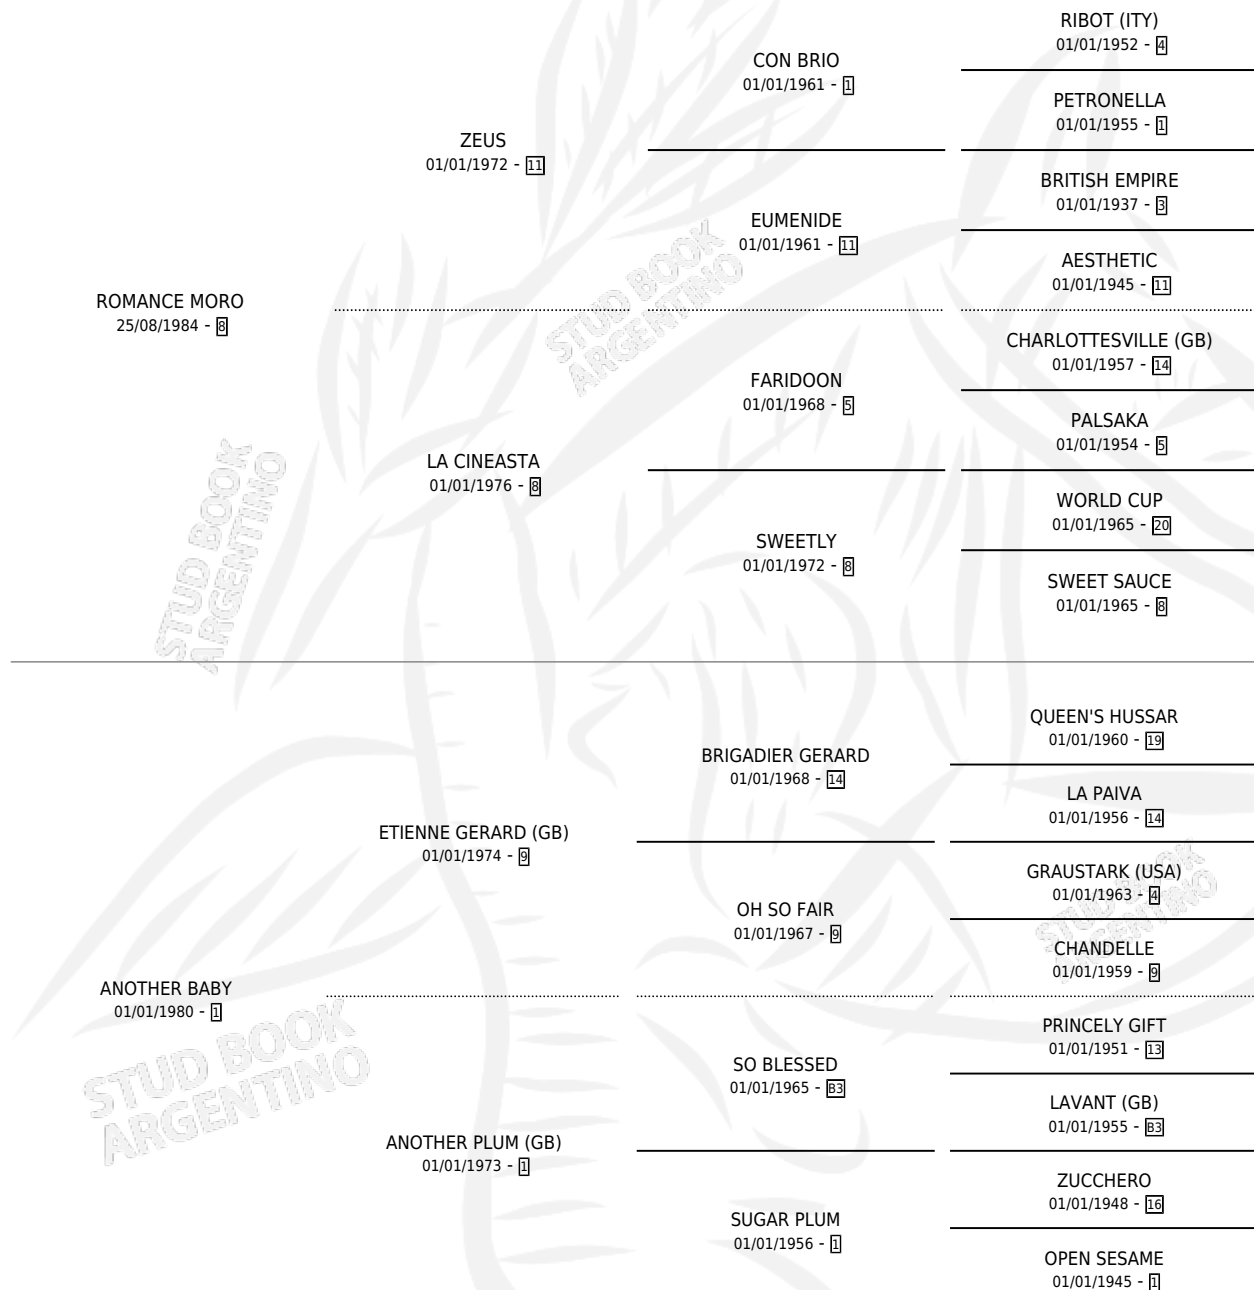

ROMANCESCA MORA

por ROMANCE MORO y ANOTHER BABY por ETIENNE GERARD (GB)

Argentina · Hembra · Zaino · SP · 10/07/1992
Familia 1-w · Volumen 34

ESTADO

TIPIFICACIÓN SANGUÍNEA	X
TIPIFICACIÓN POR ADN	X
PASAPORTE	X
IDENTIFICACIÓN POR MICROCHIP	X
REPRODUCTOR	✓

Lugar de nacimiento: Los Moros
Criador: Juri Jose

PEDIGREE

CAMPAÑA

Solo carreras oficiales de Argentina

POR EDAD

EDAD	CC	1°	2°	3°	4°	5°	NP	CLC	CLG	CLCG1	CLGG1	IMPORTE	GANANCIA / CC
4 AÑOS	1	0	0	0	0	1	0	0	0	0	0	\$0	\$0
TOTALES	1	0	0	0	0	1	0	0	0	0	0	\$0	\$0
%		0.0%	0.0%	0.0%	0.0%	100%	0.0%	0.0%	0.0%	0.0%	0.0%		