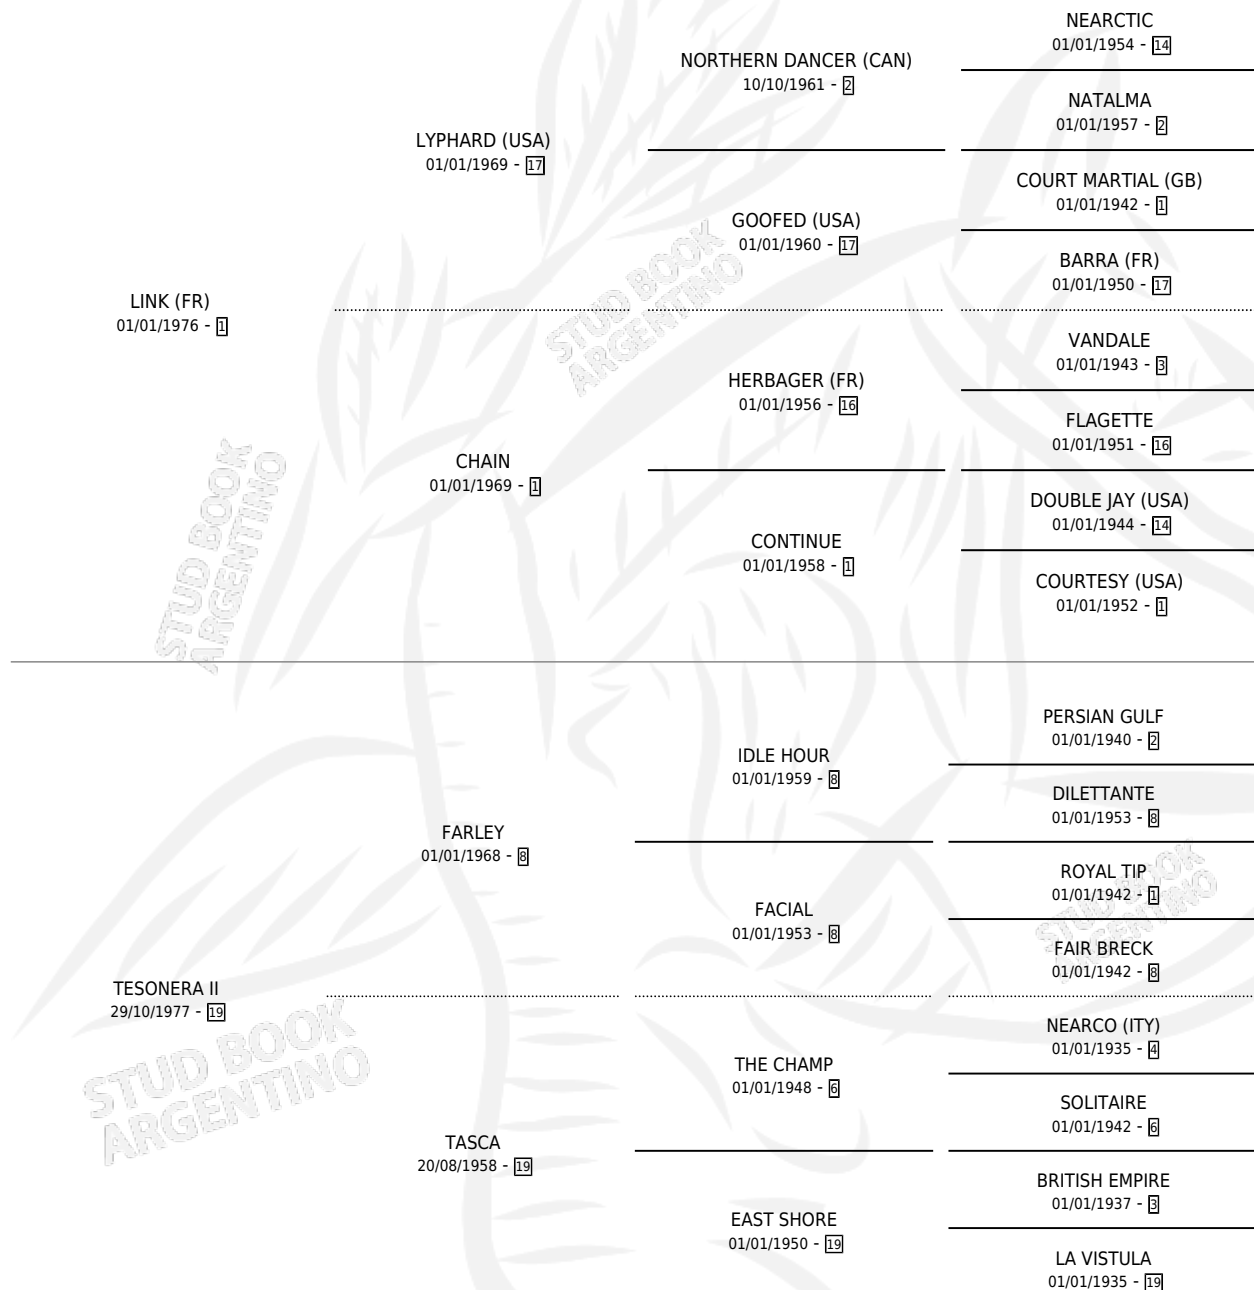

TIFFANY (URU)

por LINK (FR) y TESONERA II por FARLEY

Uruguay · Hembra · Zaino Doradillo · SP · 08/10/1990
Familia 19-c · Volumen web

ESTADO

TIPIFICACIÓN SANGUÍNEA	✓
TIPIFICACIÓN POR ADN	X
PASAPORTE	X
IDENTIFICACIÓN POR MICROCHIP	X
REPRODUCTOR	✓

Lugar de nacimiento: Uruguay

Criador: Extranjero

~

HIJOS

	MACHOS	HEMBRAS
5 NACIERON	2	3

SIN ACTUACIONES

PEDIGREE

EXPORTACIÓN / IMPORTACIÓN

FECHA	MOVIMIENTO	PAÍS
18/09/1992	IMPORTADO	URUGUAY

~

SERVICIOS

Servicios 9 / Nacimientos 5 / Efectividad 55.56%

PADRILLO	PRODUCTO	CRIADOR	1ER SERVICIO	ÚLTIMO SERVICIO
MET	∅		23/11/2002	25/11/2002
BACALLAR	BACAN LINK (M ZD, 14/11/2002)	DON WALDINO	23/11/2001	28/11/2001
MET	∅		14/11/2000	27/11/2000
CHESTNUT	∅		30/10/1998	26/11/1998
ESPACIAL	STAR LINK (M A, 23/10/1998)	DON WALDINO	29/10/1997	29/10/1997
PERFECT PARADE (USA)	NOT FUNNY (H T, 18/10/1997) •MURIÓ EL 31/05/1999•	HARAS PANAMERICANO SA	01/11/1996	01/11/1996
RED WING PRINCE (USA)	∅		24/08/1996	03/09/1996
RED WING PRINCE (USA)	LADIES RULE (H Z, 26/07/1995) •MURIÓ EL 15/01/1996•	SIN DATO	14/08/1994	14/08/1994
RED WING PRINCE (USA)	KAMELA (H A, 05/08/1994)	SIN DATO	19/08/1993	22/08/1993