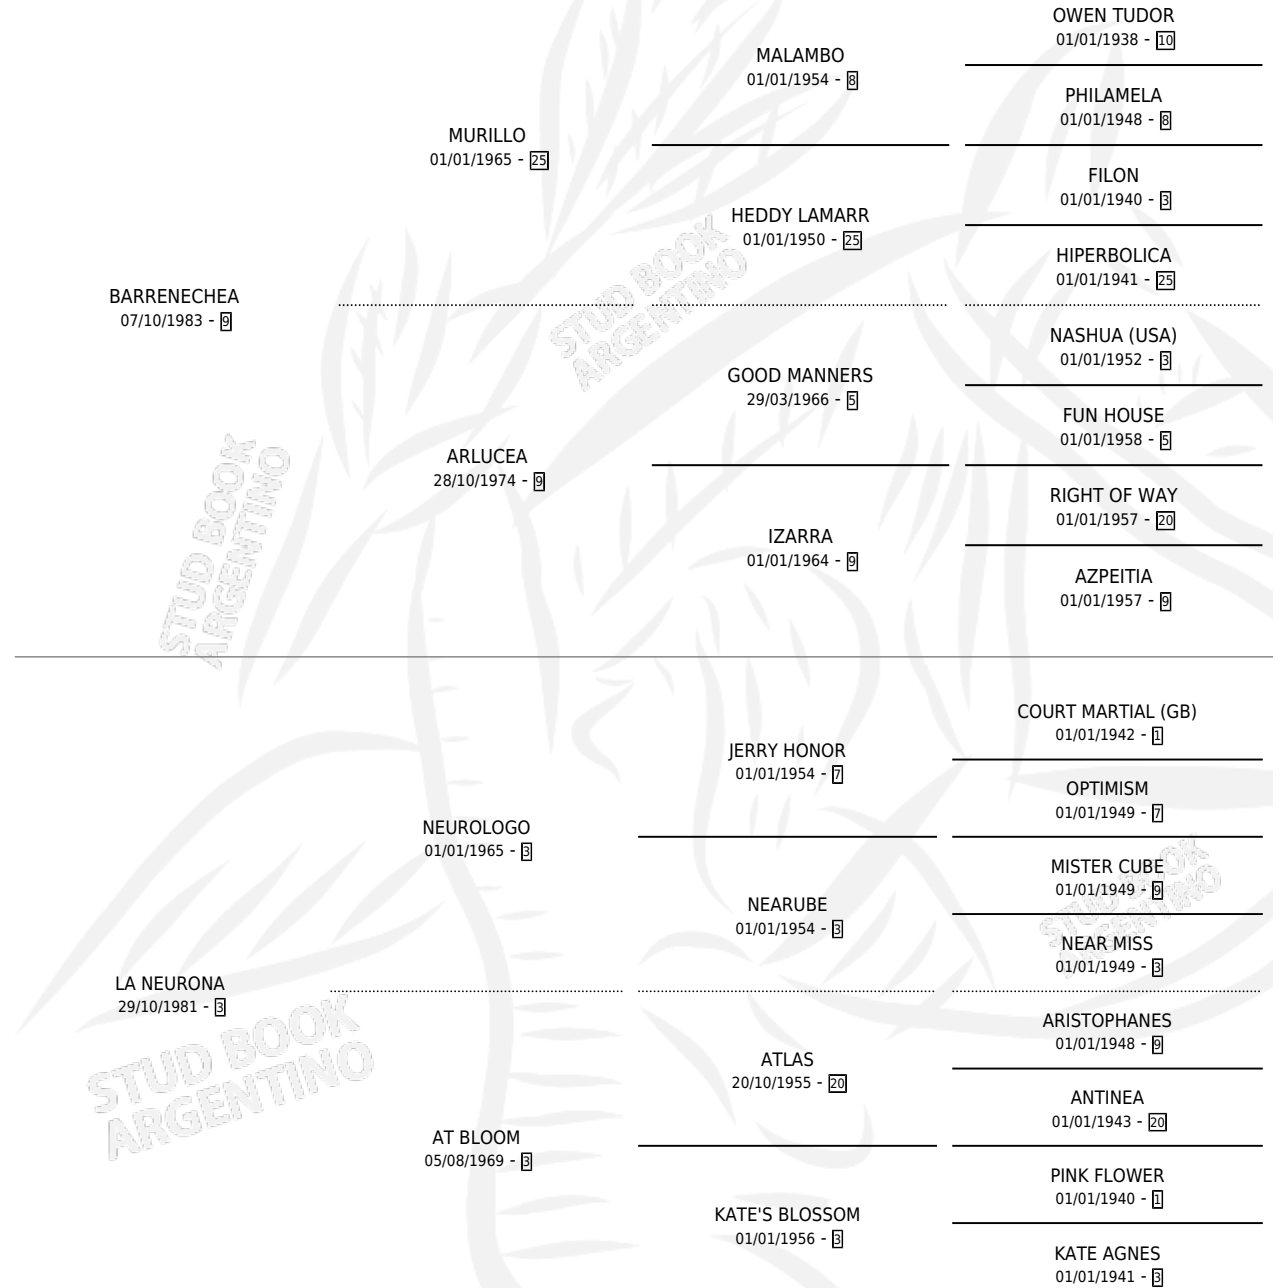

LOCA ALEGRE

por **BARRENECHEA** y **LA NEURONA** por **NEUROLOGO**

Argentina · Hembra · Alazan · SP · 28/08/1992
Familia 3-n · Volumen 34

ESTADO

TIPIFICACIÓN SANGUÍNEA	X
TIPIFICACIÓN POR ADN	X
PASAPORTE	X
IDENTIFICACIÓN POR MICROCHIP	X
REPRODUCTOR	X

Lugar de nacimiento: Principal

Criador: Sin dato

PEDIGREE

LOCA ALEGRE

Datos oficiales del Stud Book Argentino

Documento generado el 11/06/2026

studbook.org.ar