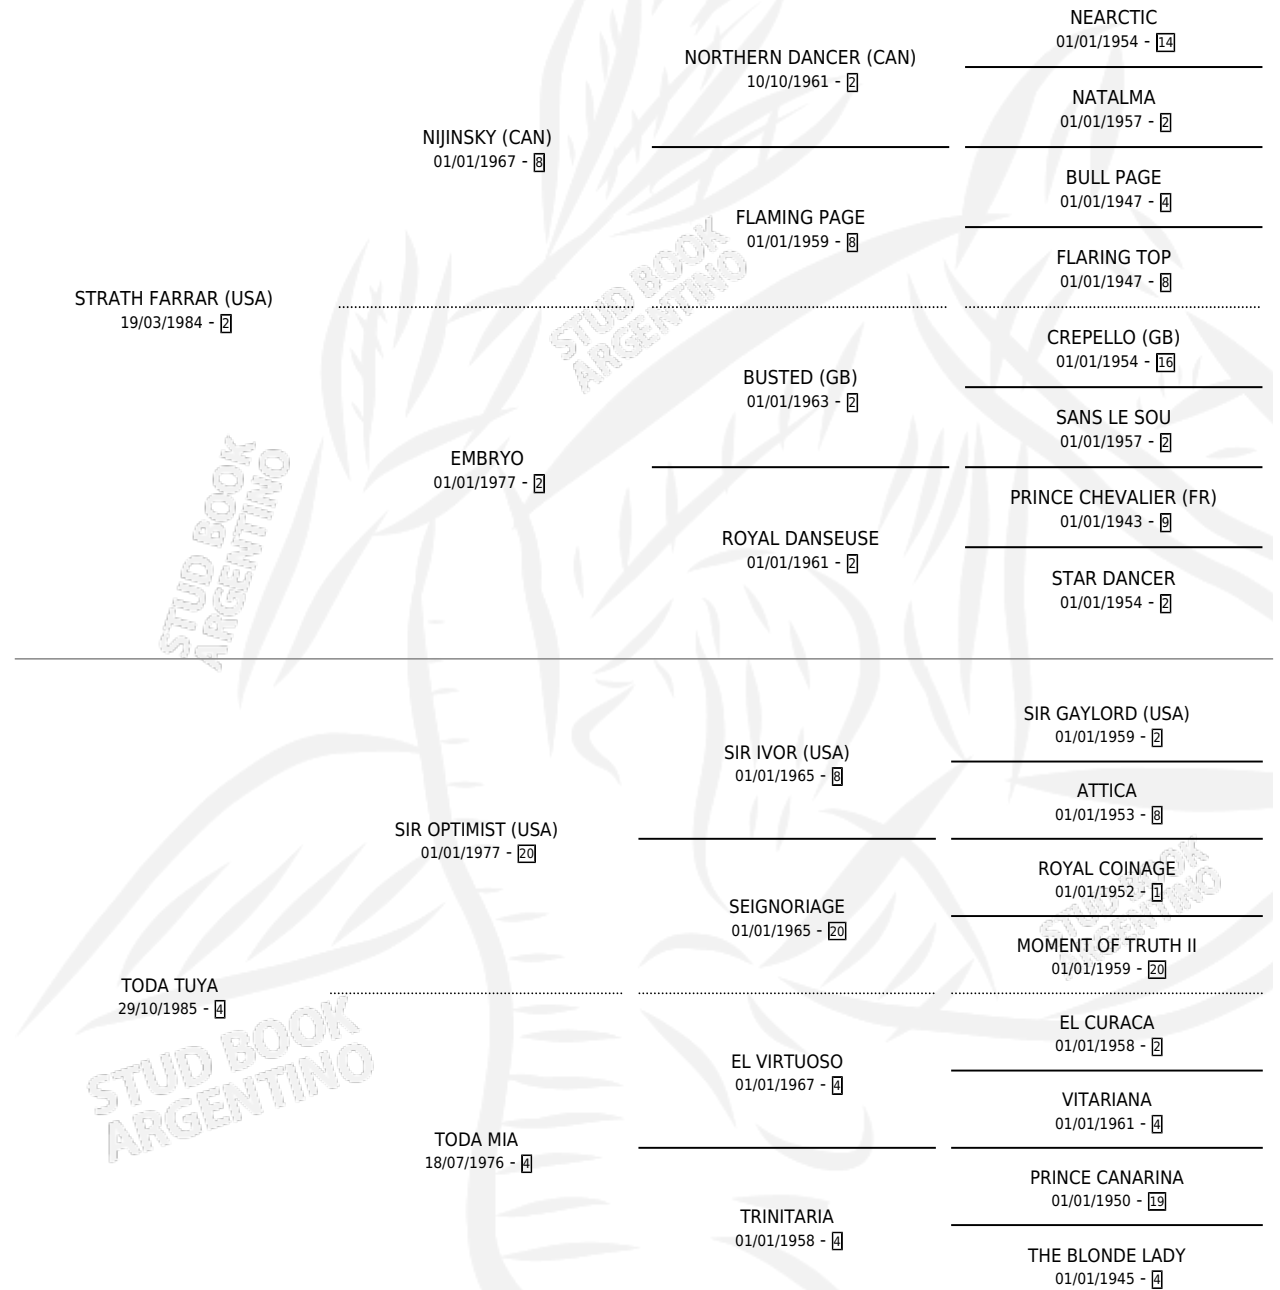

ESPEJADA

por **STRATH FARRAR (USA)** y **TODA TUYA** por **SIR OPTIMIST (USA)**

Argentina · Hembra · Zaino · SP · 21/07/1992
Familia 4-k · Volumen 34

ESTADO

TIPIFICACIÓN SANGUÍNEA	X
TIPIFICACIÓN POR ADN	X
PASAPORTE	X
IDENTIFICACIÓN POR MICROCHIP	X
REPRODUCTOR	X

Lugar de nacimiento: Santa Maria de Giles
Criador: Sin dato

PEDIGREE

ESPEJADA

Datos oficiales del Stud Book Argentino

Documento generado el 10/05/2026

studbook.org.ar