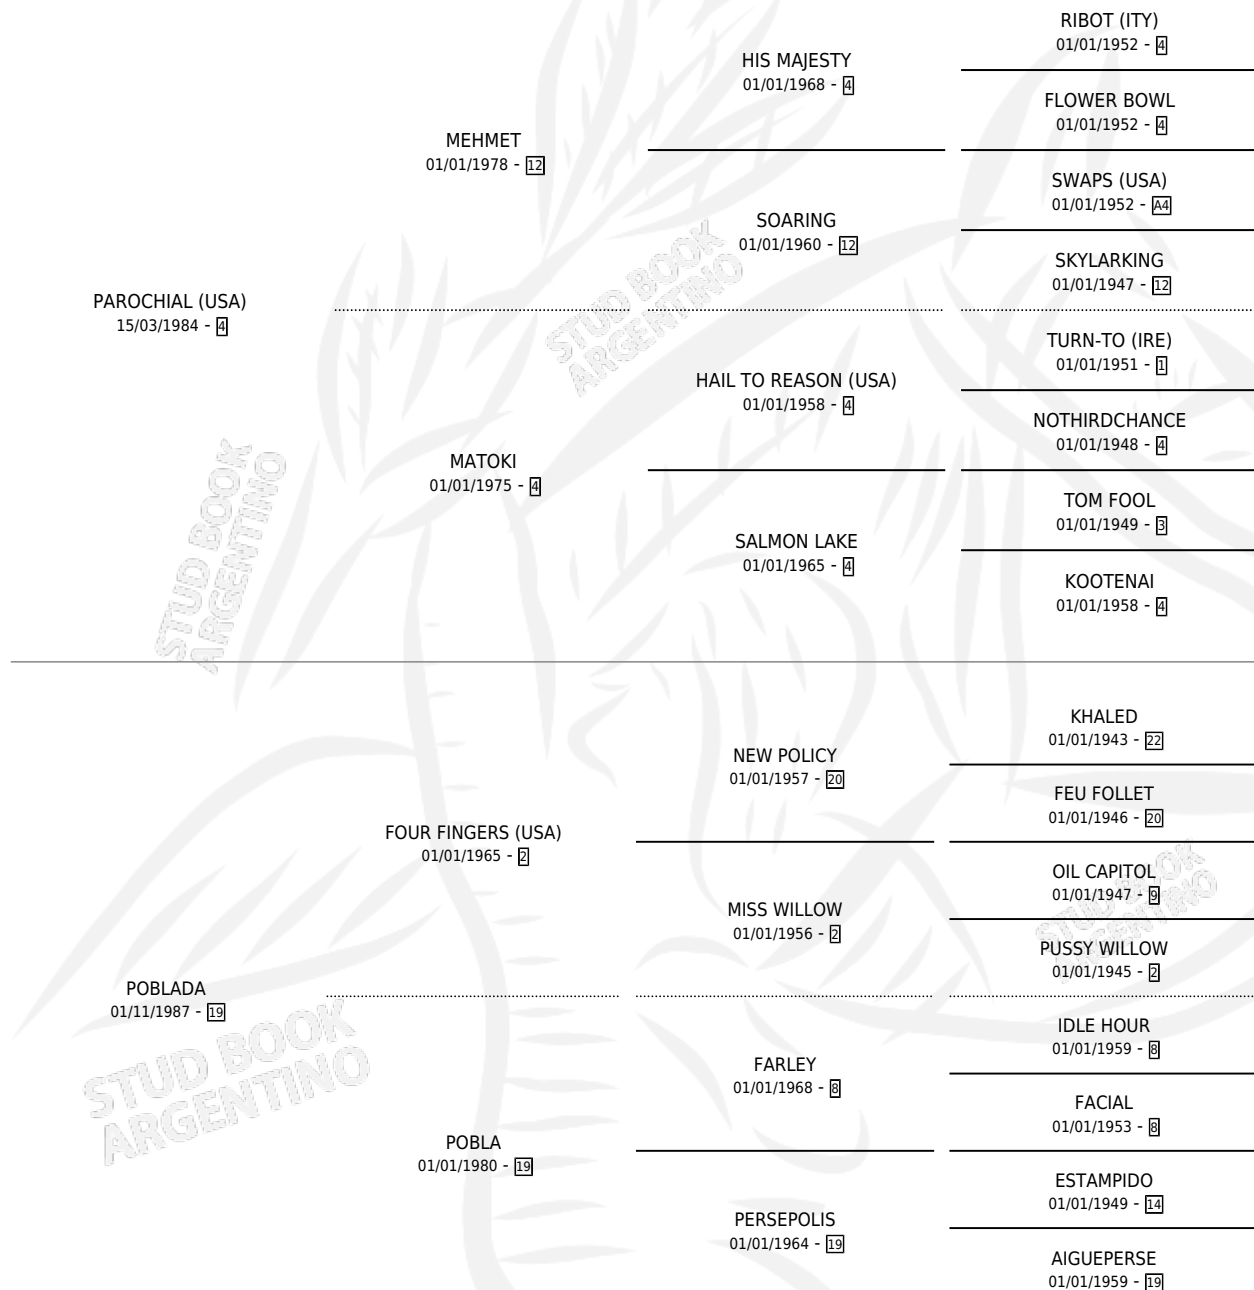

POBLACHO

por PAROCHIAL (USA) y POBLADA por FOUR FINGERS (USA)

Argentina · Macho · Alazan · SP · 31/08/1992
Familia 19-c · Volumen 34

ESTADO

TIPIFICACIÓN SANGUÍNEA	X
TIPIFICACIÓN POR ADN	X
PASAPORTE	X
IDENTIFICACIÓN POR MICROCHIP	X
REPRODUCTOR	X

Lugar de nacimiento: El Tala
Criador: El Tala

PEDIGREE

POBLACHO

Datos oficiales del Stud Book Argentino

Documento generado el 02/05/2026

studbook.org.ar