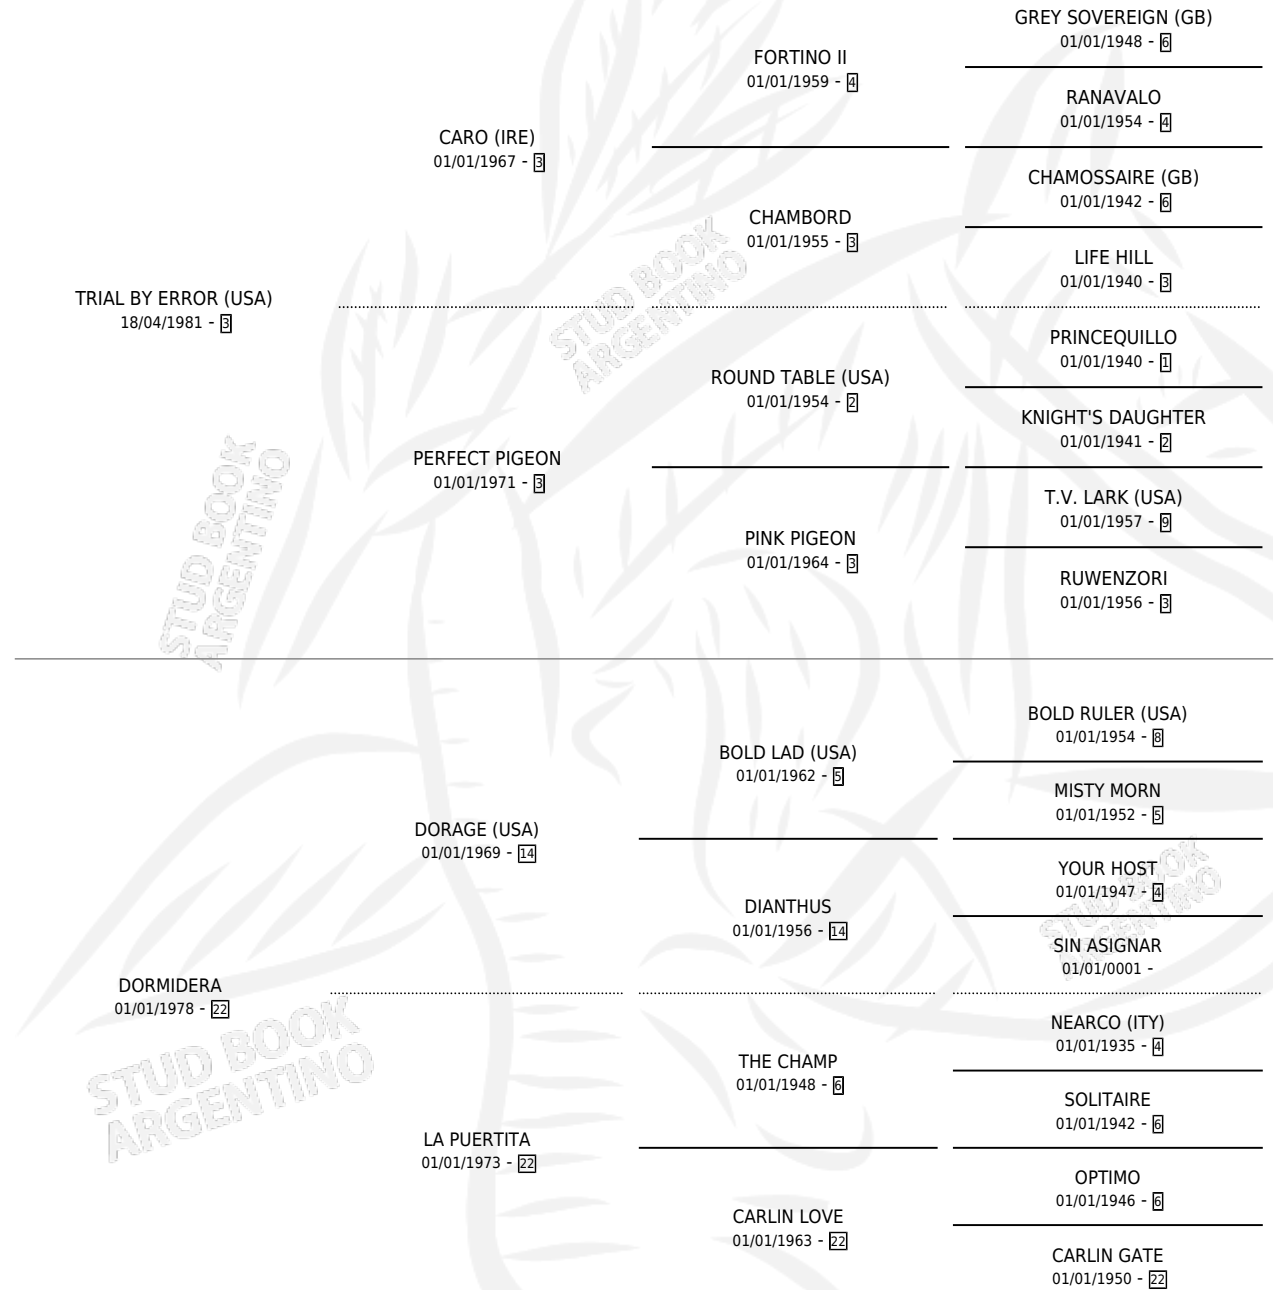

LA DOÑA

por TRIAL BY ERROR (USA) y DORMIDERA por DORAGE (USA)

Argentina · Hembra · Zaino · SP · 30/08/1992
Familia 22-a · Volumen 34

ESTADO

TIPIFICACIÓN SANGUÍNEA	✓
TIPIFICACIÓN POR ADN	X
PASAPORTE	X
IDENTIFICACIÓN POR MICROCHIP	X
REPRODUCTOR	✓

Lugar de nacimiento: El Candil
Criador: Sin dato

~

HIJOS

	MACHOS	HEMBRAS
5 NACIERON	2	3
SIN ACTUACIONES		

PEDIGREE