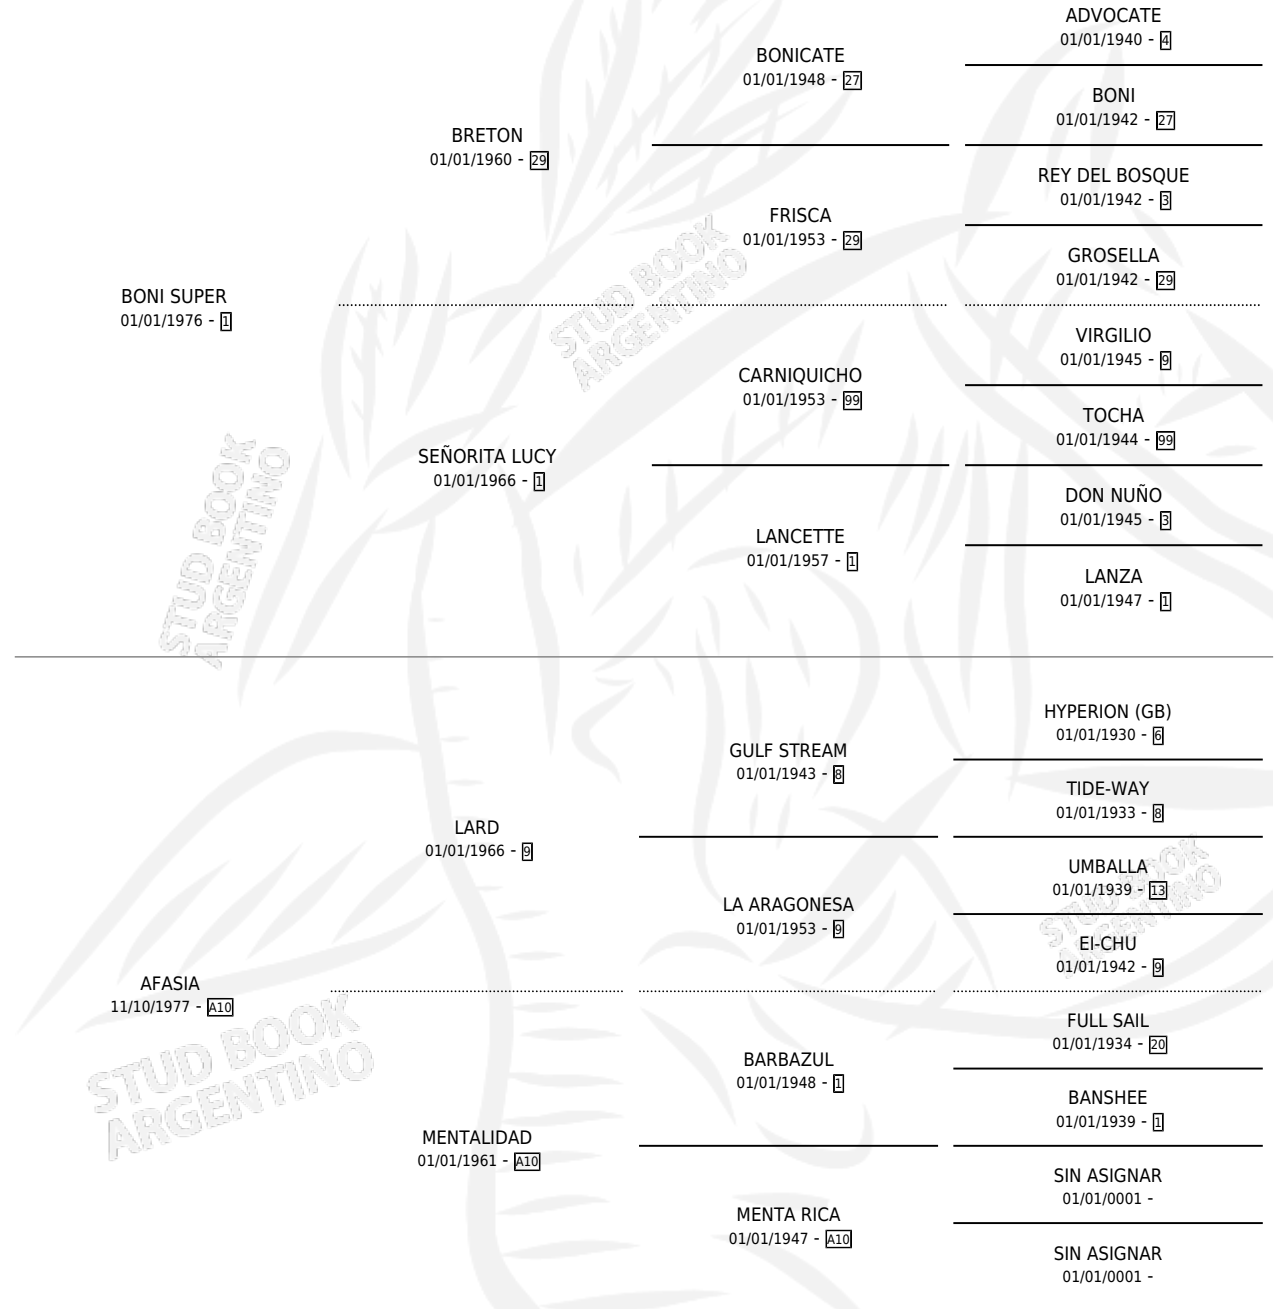

SUPER PRIME

por **BONI SUPER** y **AFASIA** por **LARD**

Argentina · Hembra · Alazan Tostado · SP · 02/09/1992
Familia A10 · Volumen 34

ESTADO

TIPIFICACIÓN SANGUÍNEA	✓
TIPIFICACIÓN POR ADN	X
PASAPORTE	X
IDENTIFICACIÓN POR MICROCHIP	X
REPRODUCTOR	✓

Lugar de nacimiento: Cabo Alarcon

Criador: Sin dato

~

HIJOS

	MACHOS	HEMBRAS
2 NACIERON	2	0
SIN ACTUACIONES		

PEDIGREE