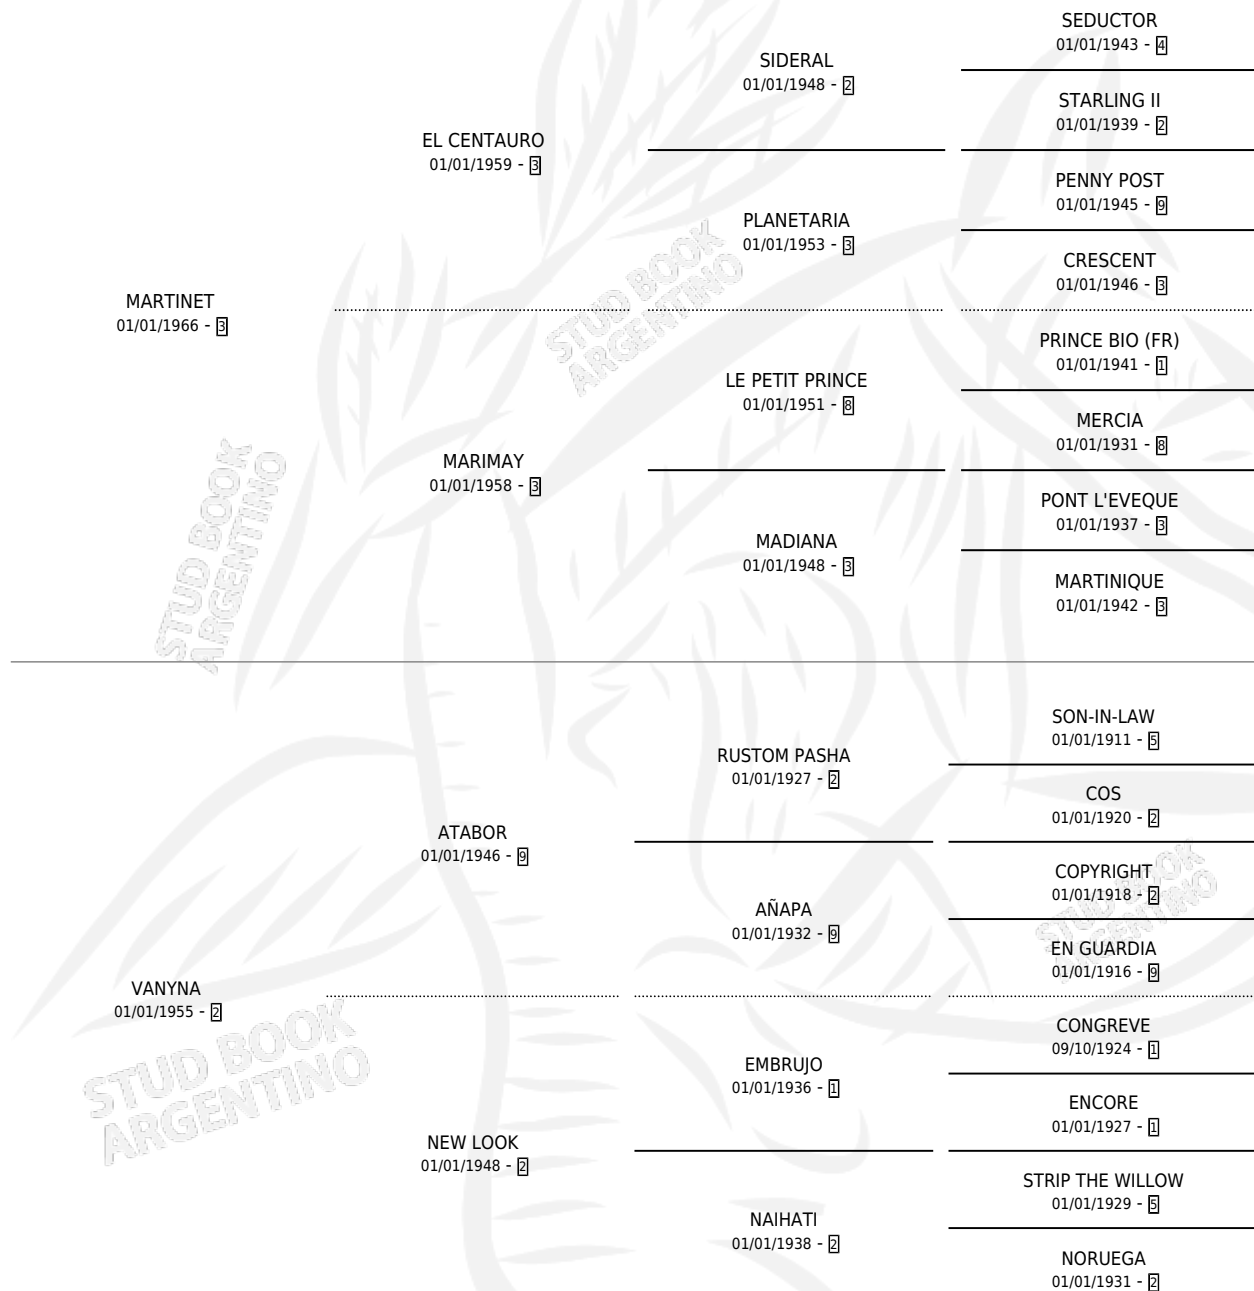

PAQUIN

por **MARTINET** y **VANYNA** por **ATABOR**

Argentina · Macho · Zaino Colorado · SP · 01/01/1971
Familia 2-h · Volumen 27

ESTADO

TIPIFICACIÓN SANGUÍNEA	X
TIPIFICACIÓN POR ADN	X
PASAPORTE	X
IDENTIFICACIÓN POR MICROCHIP	X
REPRODUCTOR	✓

Lugar de nacimiento: Campo particular

Criador: Sin dato

~

HIJOS

	MACHOS	HEMBRAS
36 NACIERON	20	15
14 CORRIERON	7	6
12 GANARON	5	6

1 GANADORES **CL** **0** GANADORES **GR** **0** GANADORES **G1**

PEDIGREE

SERVICIOS PADRILLO