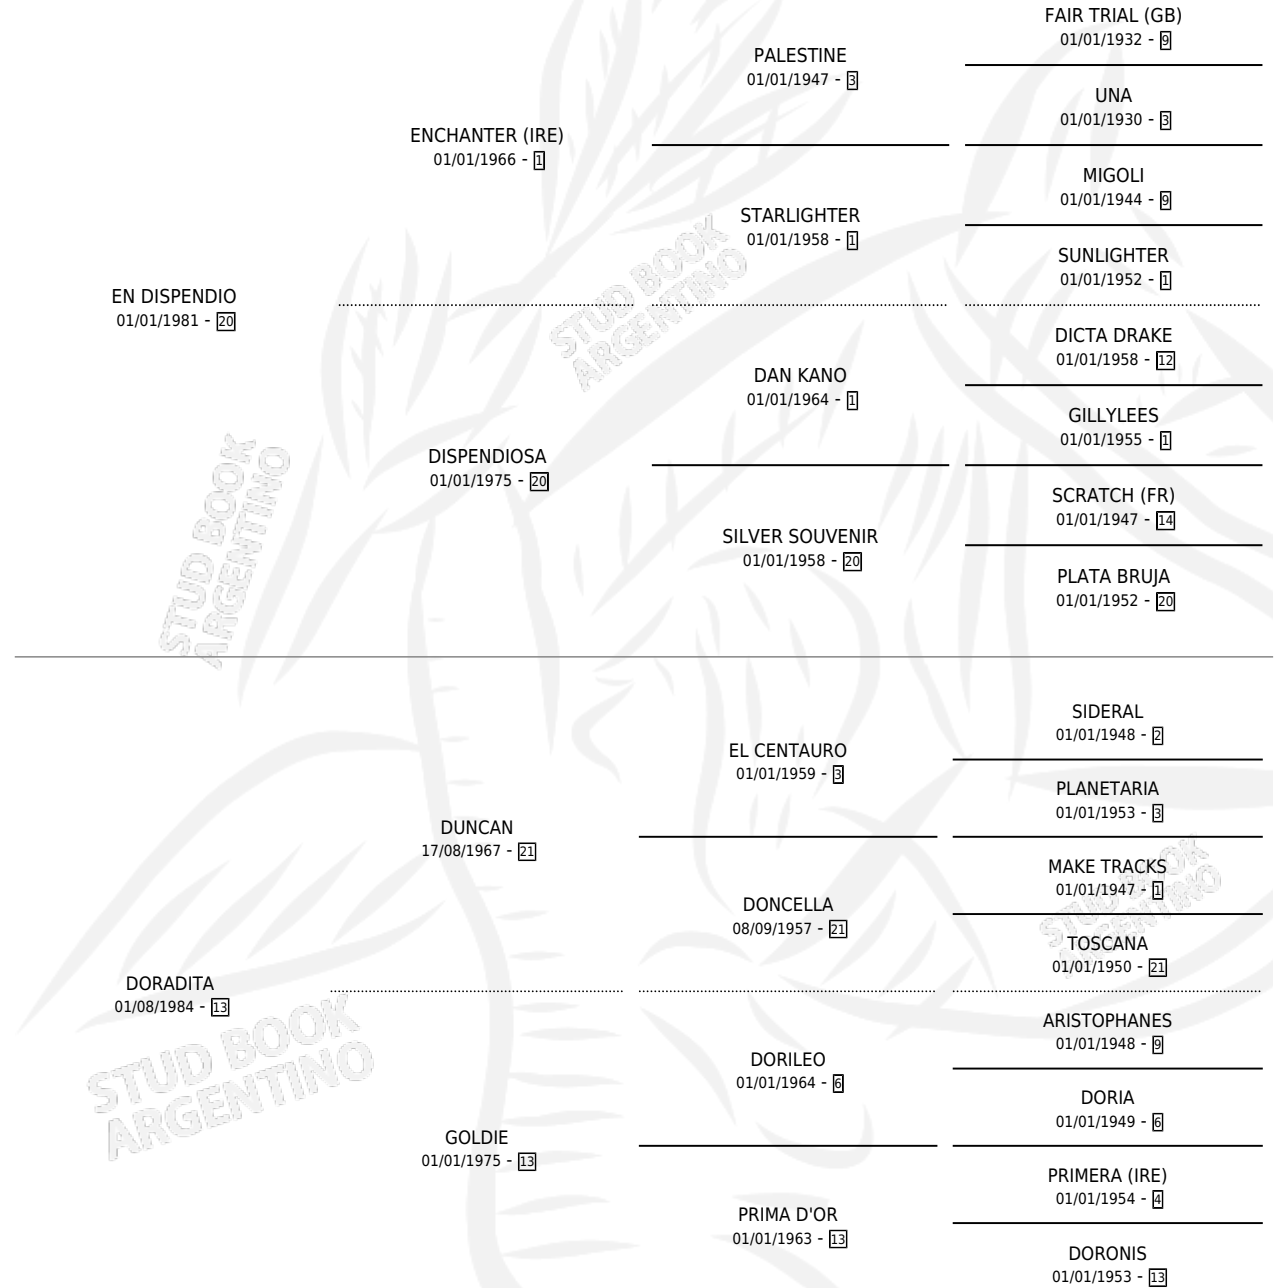

ENCHUFE

por EN DISPENDIO y DORADITA por DUNCAN

Argentina · Macho · Alazan · SP · 20/07/1992
Familia 13-c · Volumen 34

ESTADO

TIPIFICACIÓN SANGUÍNEA	X
TIPIFICACIÓN POR ADN	X
PASAPORTE	X
IDENTIFICACIÓN POR MICROCHIP	X
REPRODUCTOR	X

Lugar de nacimiento: Mira Pampa

Criador: Corti Luis Eliseo

PEDIGREE