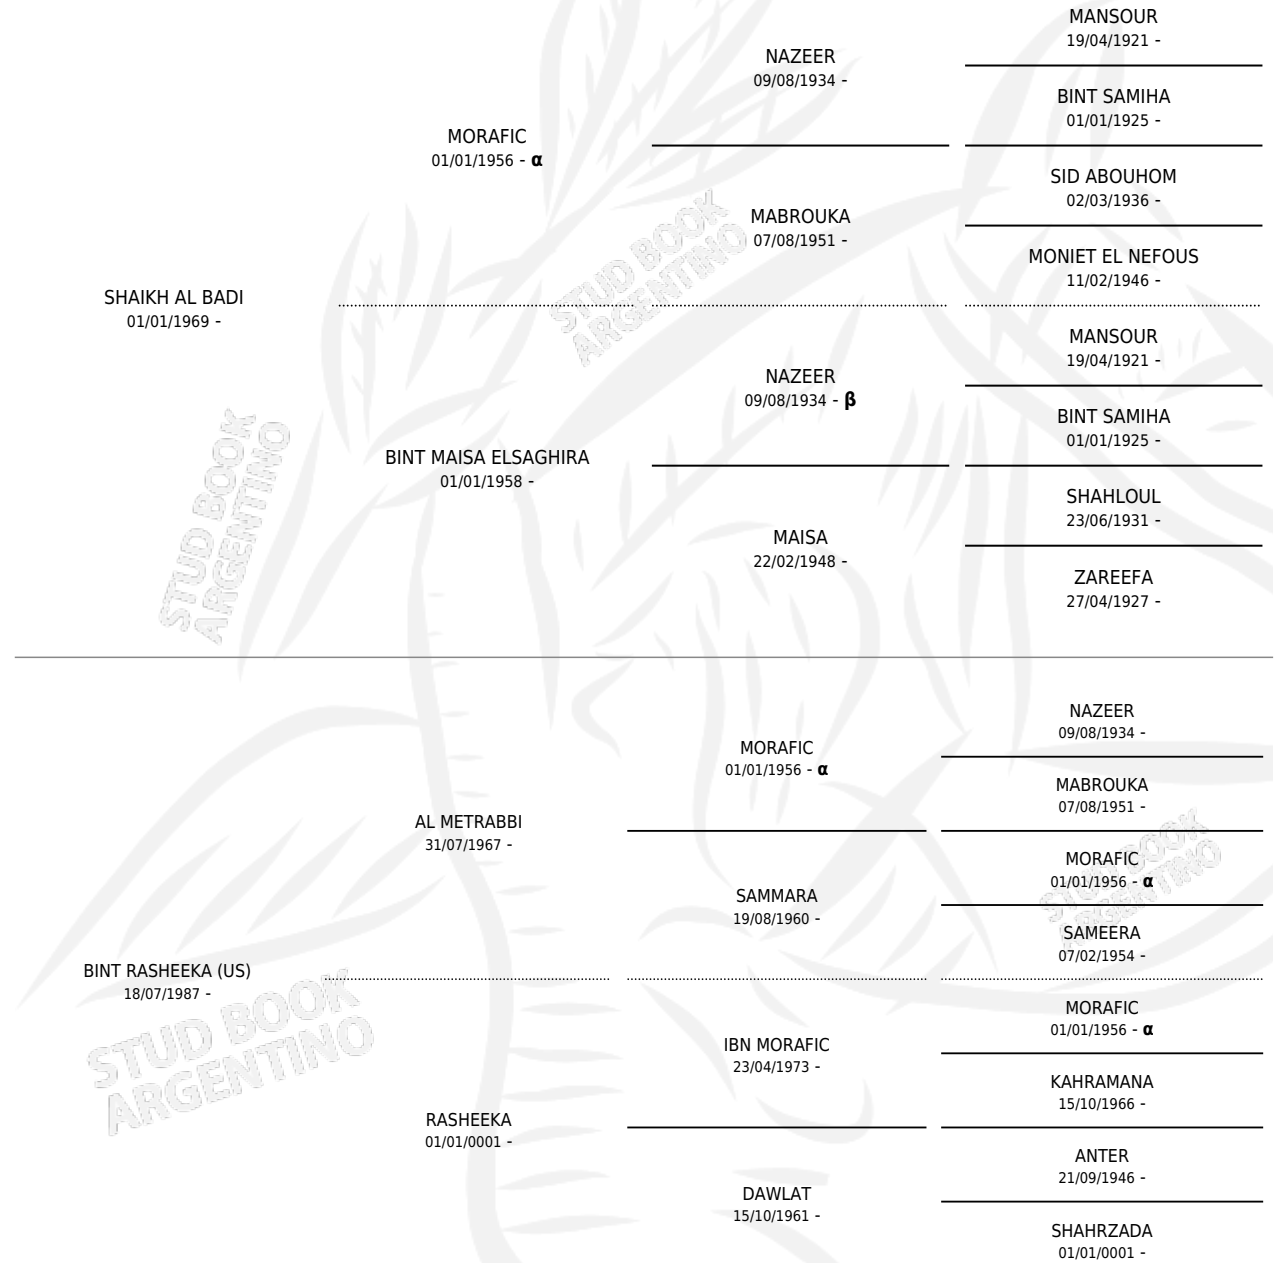

SCHE AL BADEE (US)

por **SHAIKH AL BADI** y **BINT RASHEEKA (US)** por **AL METRABBI**

Estados Unidos · Macho · Tordillo · AP · 01/03/1991
Familia · Volumen web

ESTADO

TIPIFICACIÓN SANGUÍNEA	X
TIPIFICACIÓN POR ADN	X
PASAPORTE	X
IDENTIFICACIÓN POR MICROCHIP	X
REPRODUCTOR	X

Lugar de nacimiento: Estados Unidos

Criador: Extranjero

PEDIGREE

INBREEDING : α, β

CAMPAÑA

Solo carreras oficiales de Argentina

POR EDAD

EDAD	CC	1°	2°	3°	4°	5°	NP	CLC	CLG	CLCG1	CLGG1	IMPORTE	GANANCIA / CC
5 AÑOS	1	0	0	0	0	0	1	0	0	0	0	\$0	\$0
6 AÑOS	2	0	0	0	0	0	2	1	0	0	0	\$0	\$0
TOTALES	3	0	0	0	0	0	3	1	0	0	0	\$0	\$0
%		0.0%	0.0%	0.0%	0.0%	0.0%	100%	33.3%	0.0%	0.0%	0.0%		