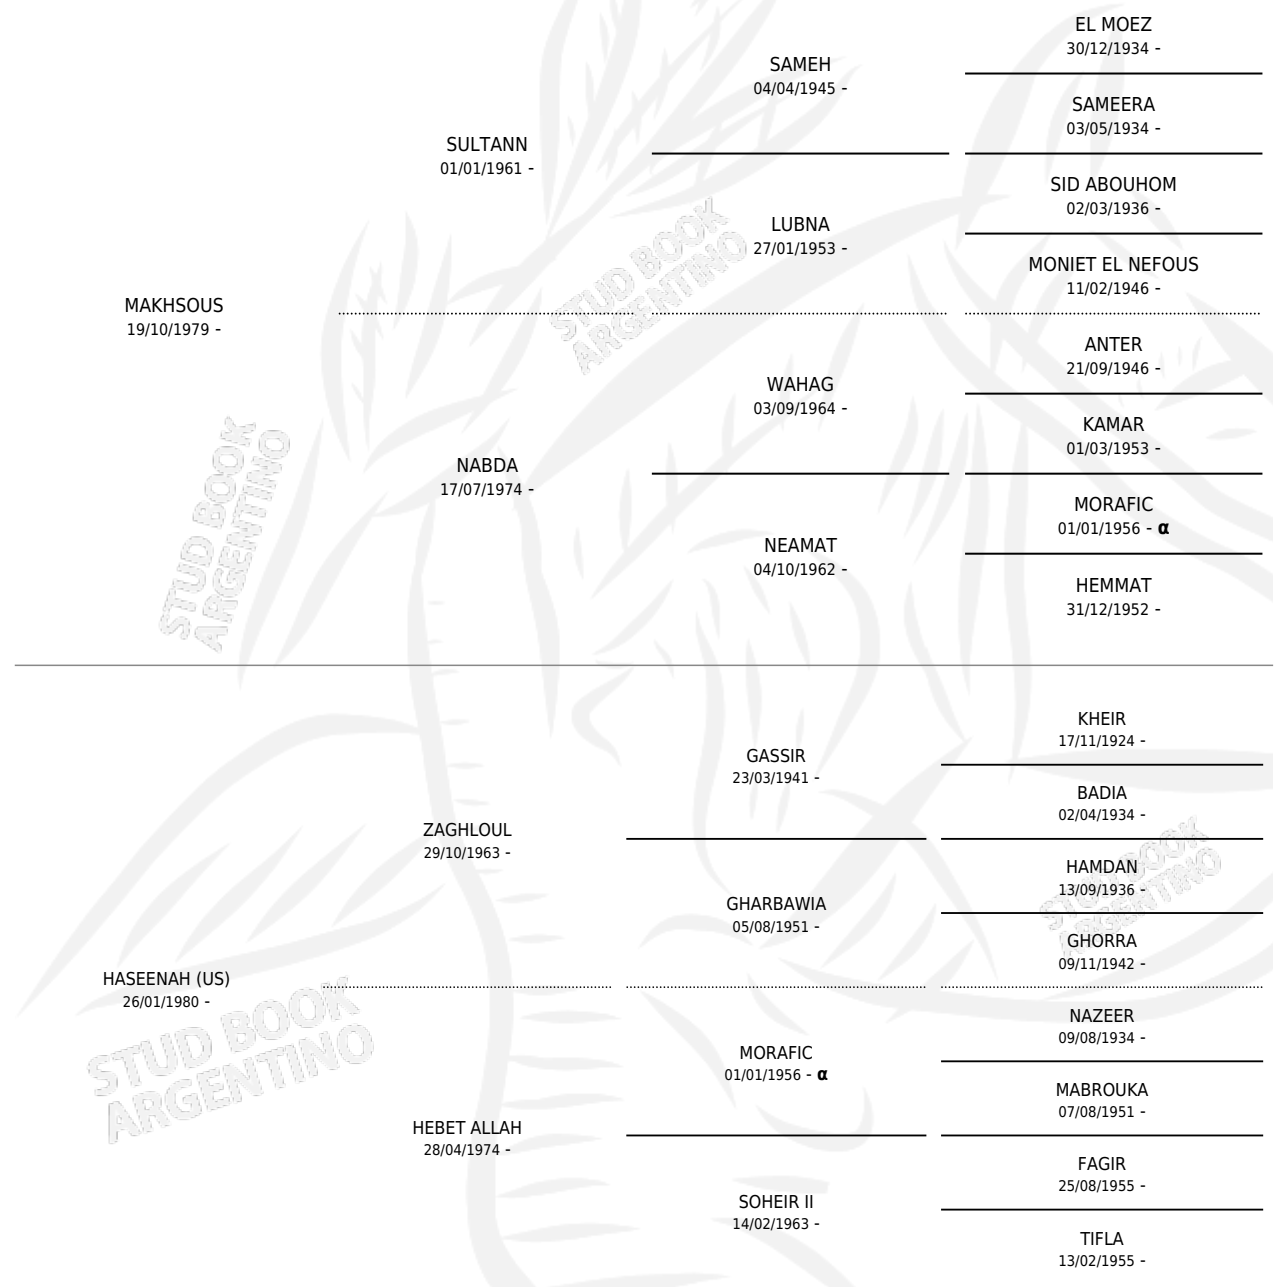

SCHE AL HASOUS (US)

por MAKHSOUS y HASEENAH (US) por ZAGHLOUL

PEDIGREE

Estados Unidos · Macho · Tordillo · AP · 24/02/1992
Familia · Volumen web

ESTADO

TIPIFICACIÓN SANGUÍNEA	✓
TIPIFICACIÓN POR ADN	X
PASAPORTE	X
IDENTIFICACIÓN POR MICROCHIP	X
REPRODUCTOR	✓

Lugar de nacimiento: Estados Unidos

Criador: Extranjero

~

HIJOS

	MACHOS	HEMBRAS
2 NACIERON	1	1
SIN ACTUACIONES		

INBREEDING : α