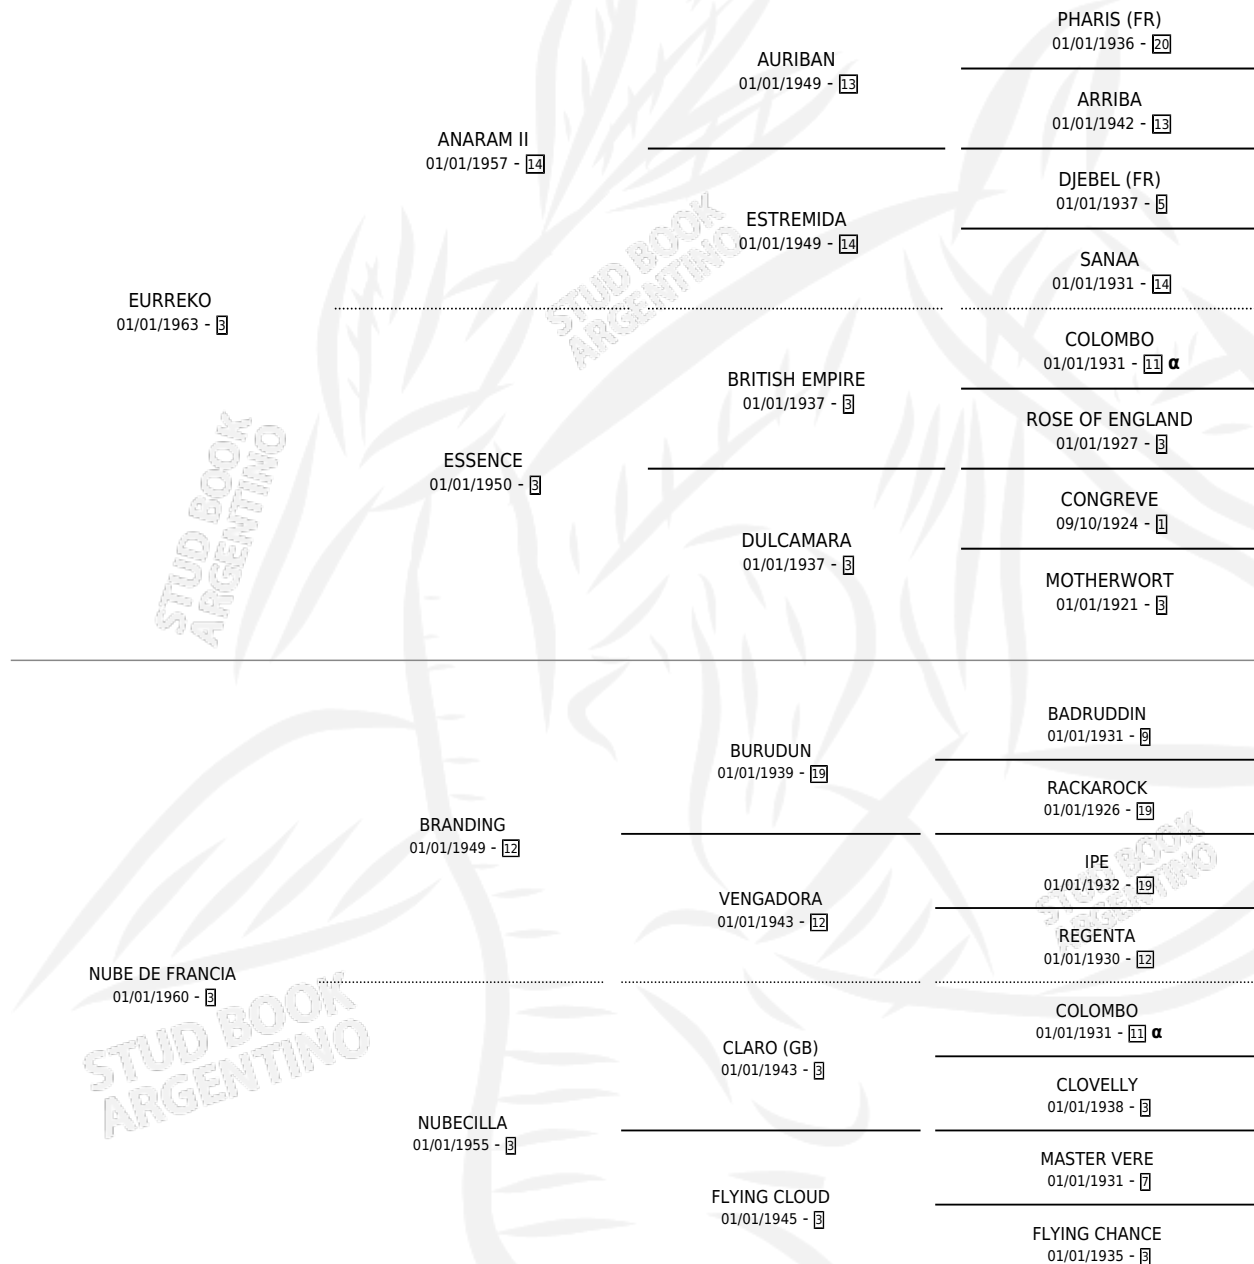

LA CASCABEL

por EURREKO y NUBE DE FRANCIA por BRANDING

Argentina · Hembra · Alazan · SP · 01/01/1971
Familia 3-e · Volumen 27

ESTADO

TIPIFICACIÓN SANGUÍNEA	X
TIPIFICACIÓN POR ADN	X
PASAPORTE	X
IDENTIFICACIÓN POR MICROCHIP	X
REPRODUCTOR	✓

Lugar de nacimiento: Campo particular

Criador: Sin dato

~

HIJOS

	MACHOS	HEMBRAS
1 NACIERON	0	1

SIN ACTUACIONES

PEDIGREE

INBREEDING : α