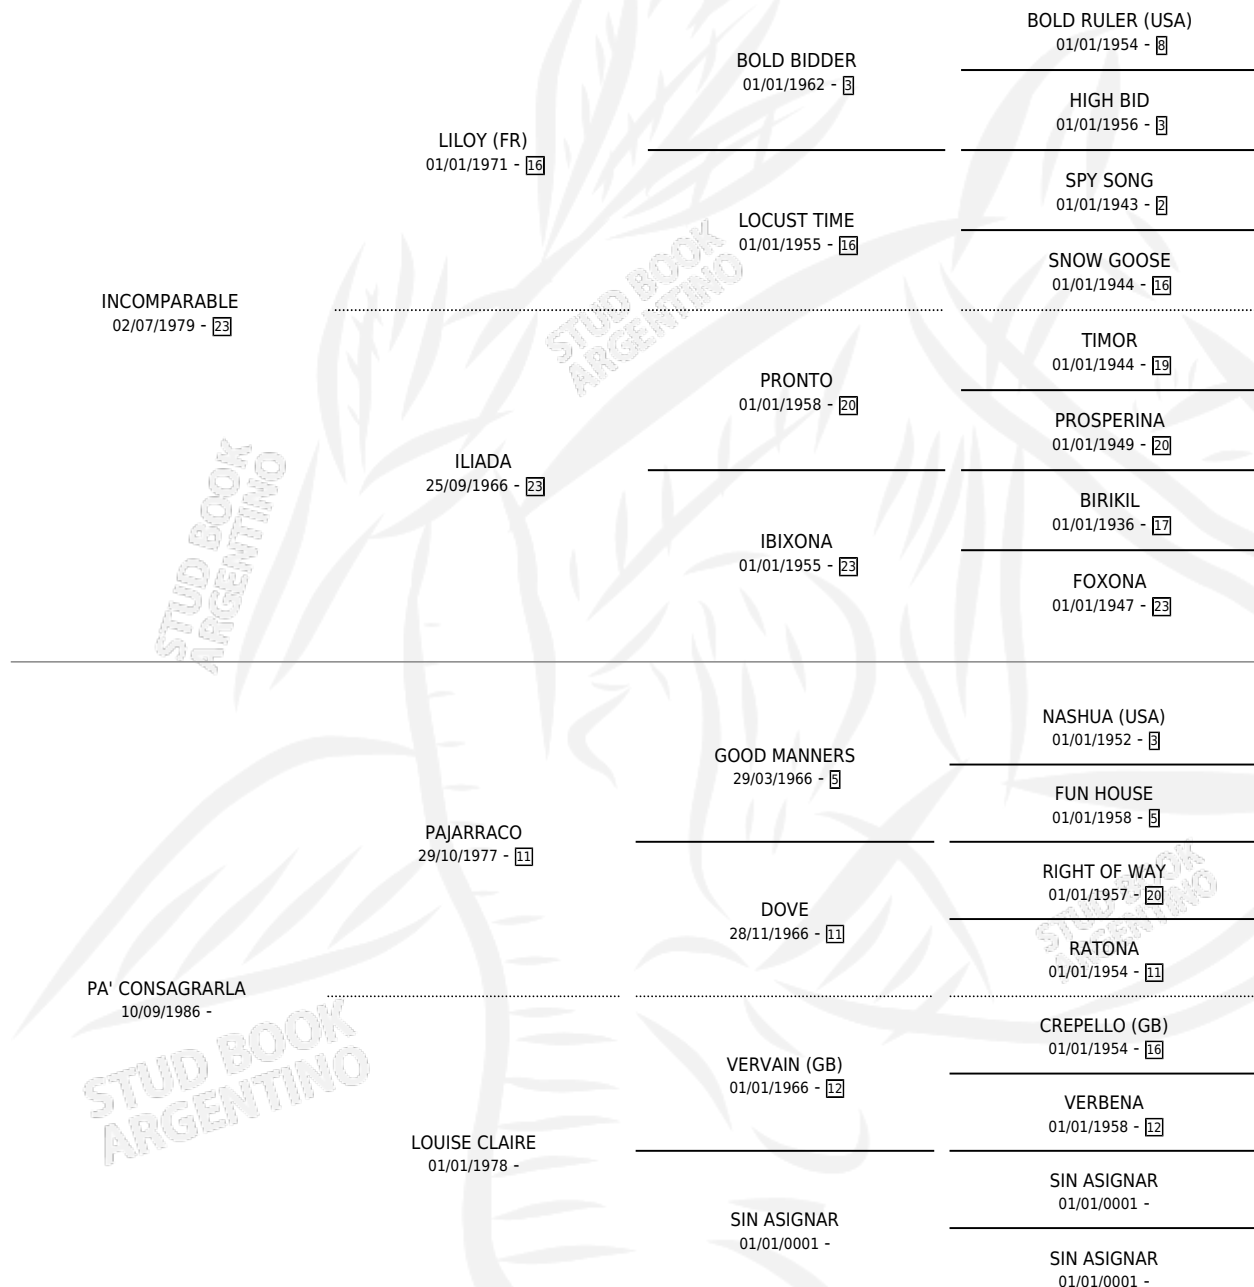

IN YENI

por **INCOMPARABLE** y **PA' CONSAGRARLA** por **PAJARRACO**

Argentina · Hembra · Zaino · SP · 15/08/1992
Familia · Volumen 34

ESTADO

TIPIFICACIÓN SANGUÍNEA	✓
TIPIFICACIÓN POR ADN	X
PASAPORTE	X
IDENTIFICACIÓN POR MICROCHIP	X
REPRODUCTOR	✓

Lugar de nacimiento: Rosa Negra
Criador: Sin dato

~

HIJOS

	MACHOS	HEMBRAS
1 NACIERON	1	0
1 CORRIERON	1	0

SIN ACTUACIONES

PEDIGREE