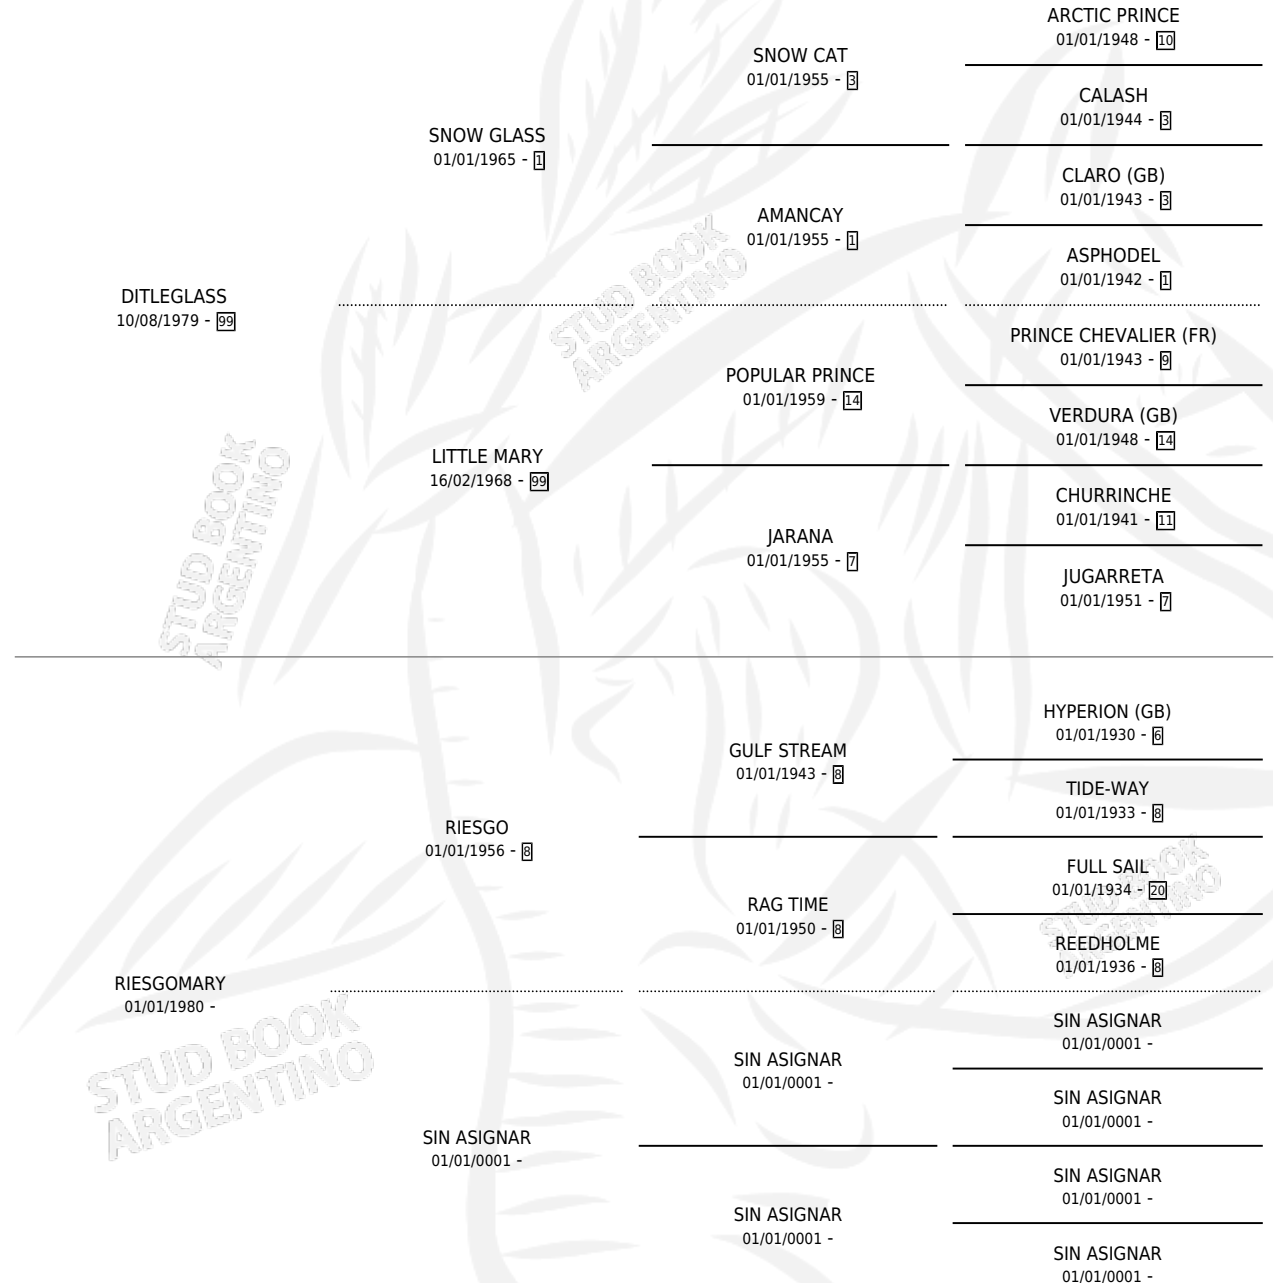

EL MONTERITO

por DITLEGLASS y RIESGOMARY por RIESGO

Argentina · Macho · Alazan · SP · 07/09/1992
Familia · Volumen 34

ESTADO

TIPIFICACIÓN SANGUÍNEA	X
TIPIFICACIÓN POR ADN	X
PASAPORTE	X
IDENTIFICACIÓN POR MICROCHIP	X
REPRODUCTOR	X

Lugar de nacimiento: Don Ismael

Criador: Sin dato

PEDIGREE

CAMPAÑA

Solo carreras oficiales de Argentina

POR EDAD

EDAD	CC	1°	2°	3°	4°	5°	NP	CLC	CLG	CLCG1	CLGG1	IMPORTE	GANANCIA / CC
4 AÑOS	1	0	0	0	0	0	1	0	0	0	0	\$0	\$0
TOTALES	1	0	0	0	0	0	1	0	0	0	0	\$0	\$0
%		0.0%	0.0%	0.0%	0.0%	0.0%	100%	0.0%	0.0%	0.0%	0.0%		