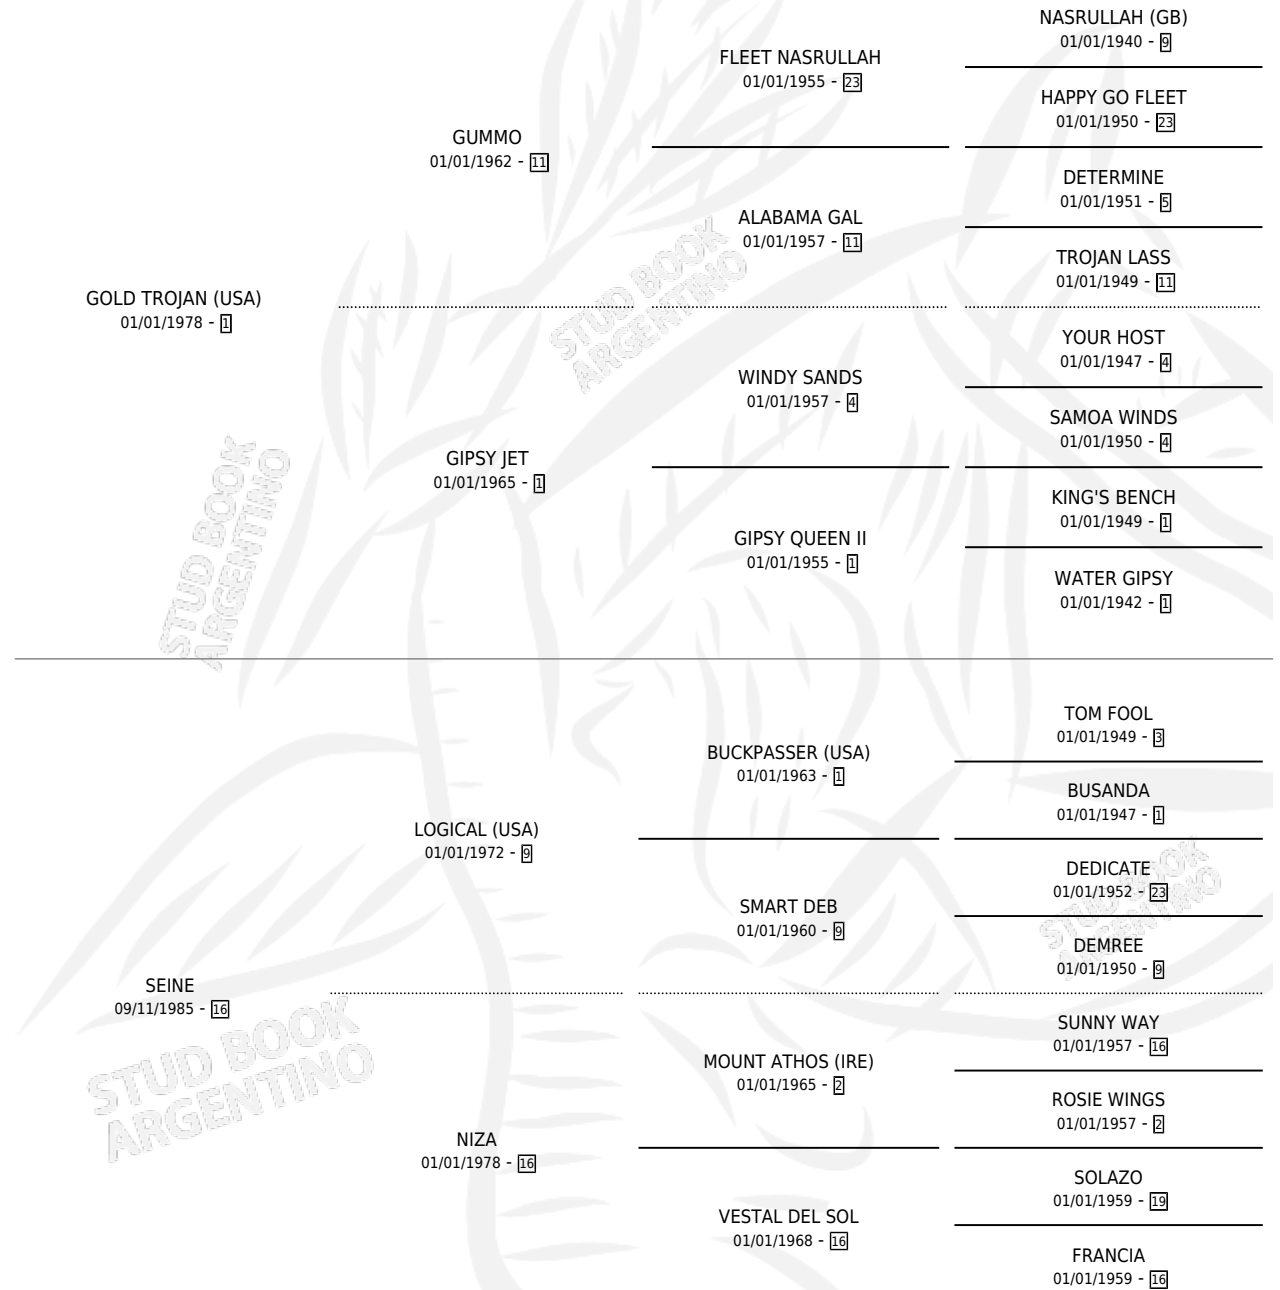

# GOLD SEI

por **GOLD TROJAN (USA)** y **SEINE** por **LOGICAL (USA)**

Argentina · Macho · Alazan · SP · 08/09/1992  
Familia 16-e · Volumen 34

## ESTADO

TIPIFICACIÓN SANGUÍNEA	X
TIPIFICACIÓN POR ADN	X
PASAPORTE	X
IDENTIFICACIÓN POR MICROCHIP	X
REPRODUCTOR	X

**Lugar de nacimiento:** Las Matildes

**Criador:** Sin dato

## PEDIGREE