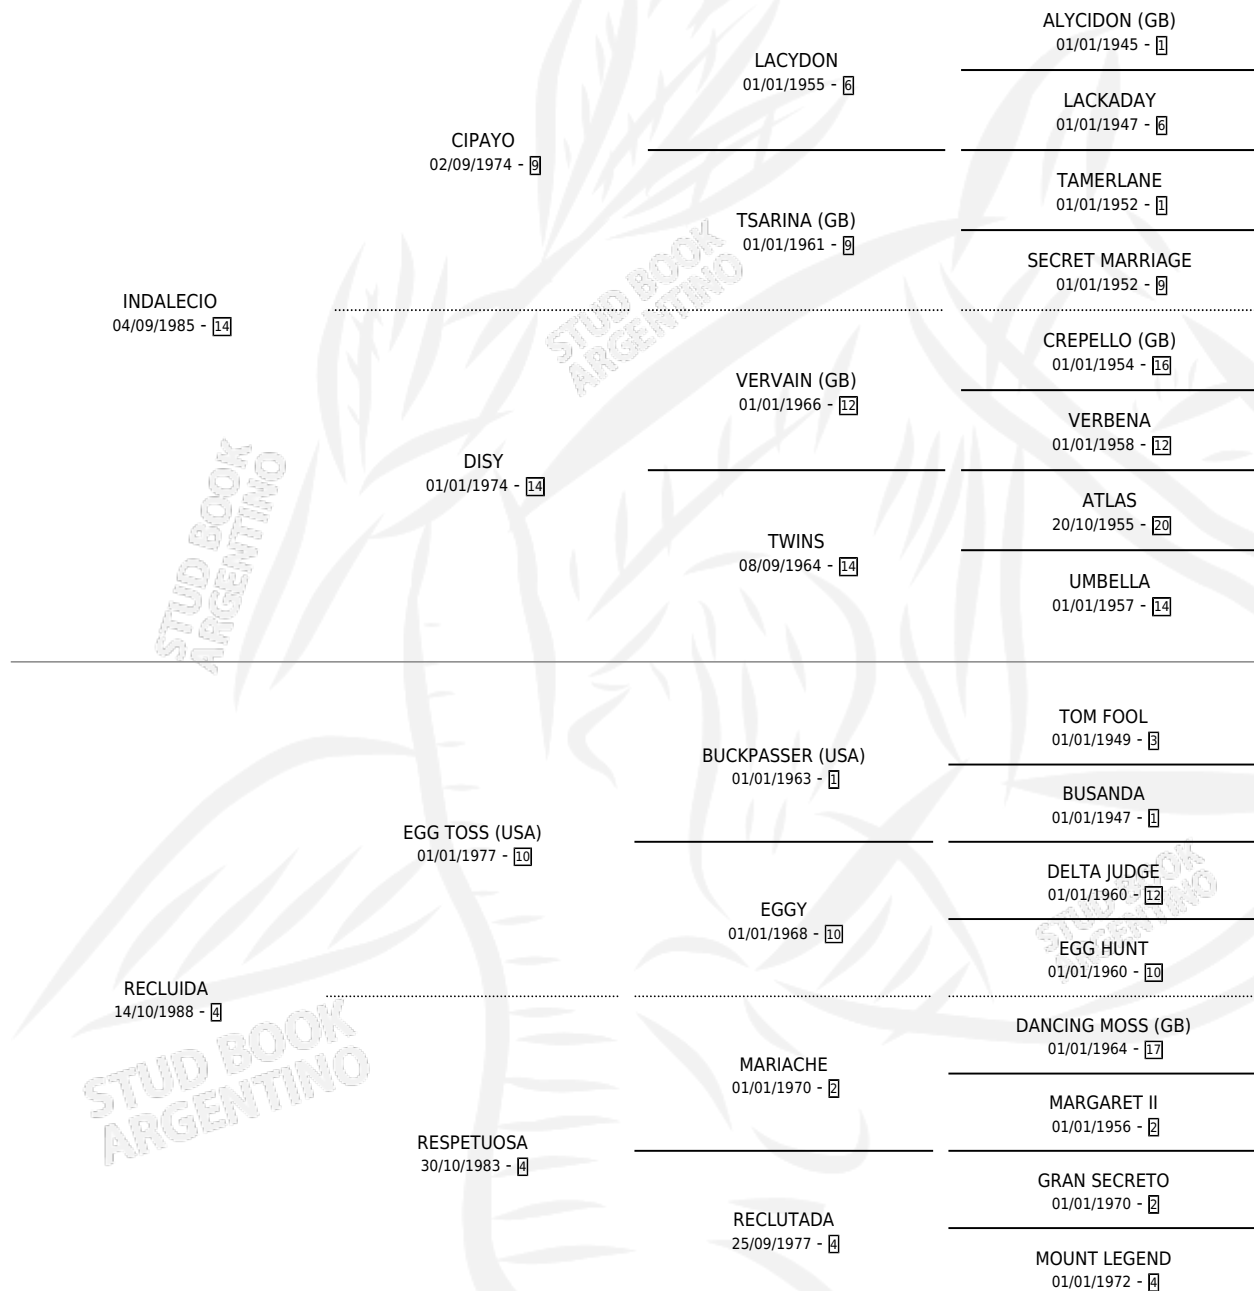

INDOCLUIDO

por INDALECIO y RECLUIDA por EGG TOSS (USA)

Argentina · Macho · Zaino · SP · 16/08/1992
Familia 4-b · Volumen 34

ESTADO

TIPIFICACIÓN SANGUÍNEA	X
TIPIFICACIÓN POR ADN	X
PASAPORTE	X
IDENTIFICACIÓN POR MICROCHIP	X
REPRODUCTOR	X

Lugar de nacimiento: Los Ilusos

Criador: Sin dato

PEDIGREE