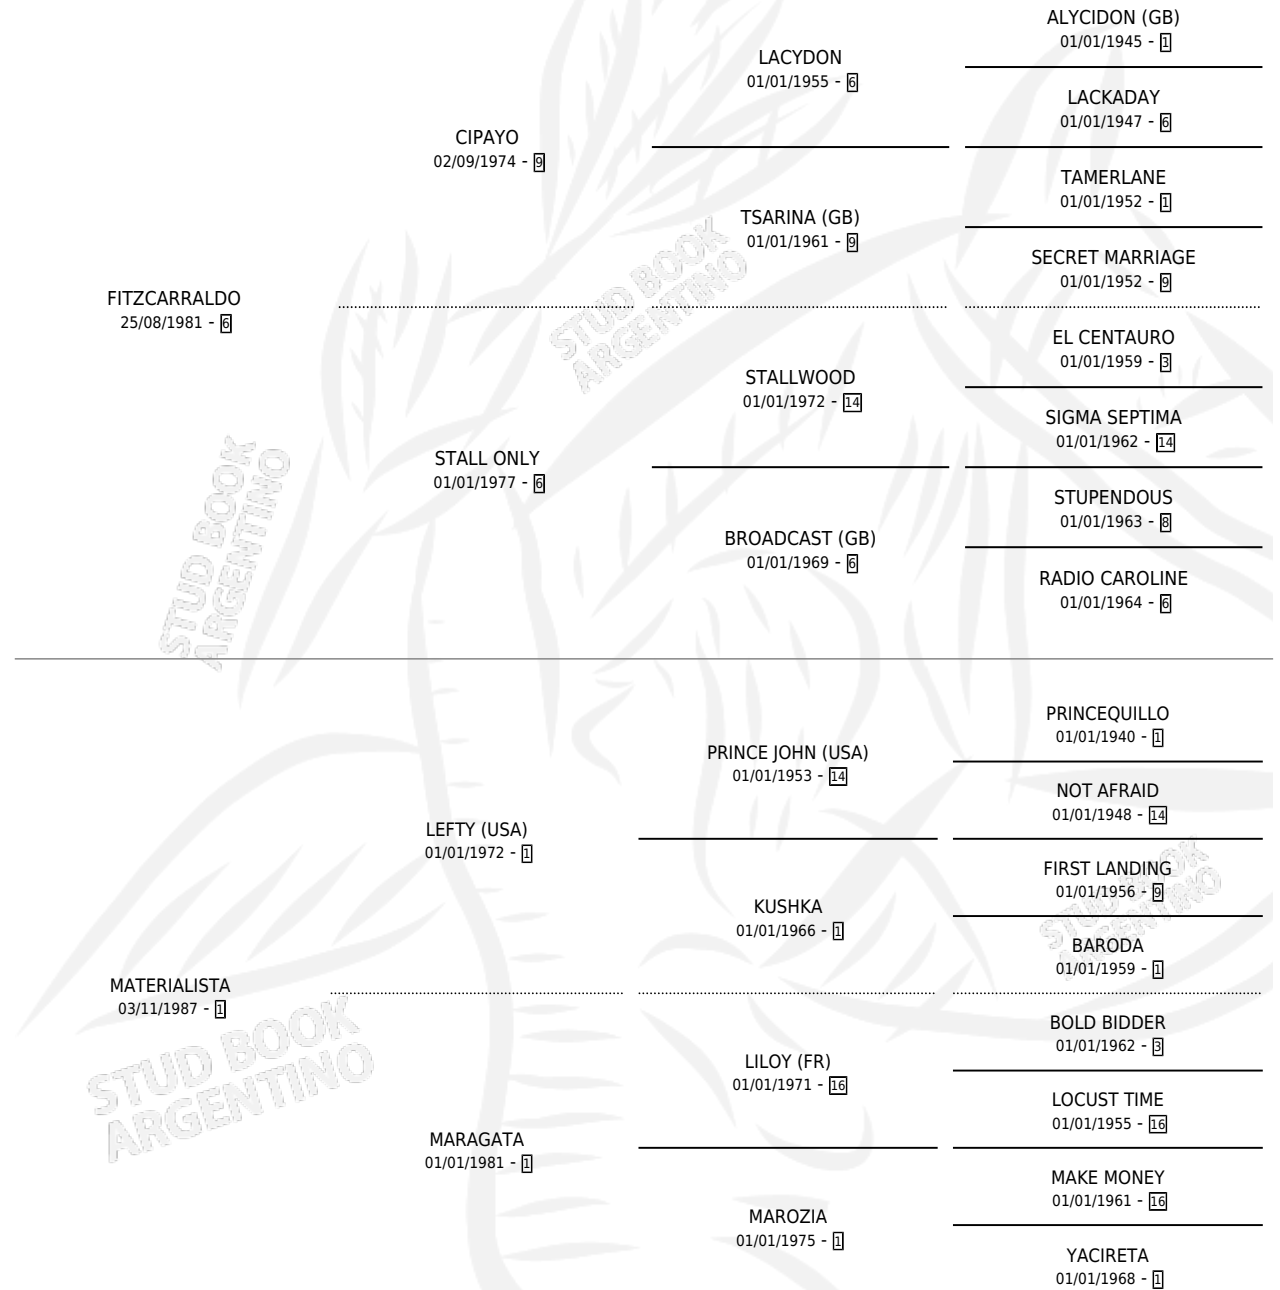

EL YUPI

por FITZCARRALDO y MATERIALISTA por LEFTY (USA)

Argentina · Macho · Zaino · SP · 15/08/1992
Familia 1-d · Volumen 34

ESTADO

TIPIFICACIÓN SANGUÍNEA	X
TIPIFICACIÓN POR ADN	X
PASAPORTE	X
IDENTIFICACIÓN POR MICROCHIP	X
REPRODUCTOR	X

Lugar de nacimiento: Los Cerrillos

Criador: Sin dato

PEDIGREE

CAMPAÑA

Solo carreras oficiales de Argentina

POR EDAD

EDAD	CC	1°	2°	3°	4°	5°	NP	CLC	CLG	CLCG1	CLGG1	IMPORTE	GANANCIA / CC
3 AÑOS	2	1	0	0	0	0	1	1	0	1	0	\$6,100	\$3,050
5 AÑOS	2	0	0	1	0	0	1	0	0	0	0	\$583	\$292
TOTALES	4	1	0	1	0	0	2	1	0	1	0	\$6,683	\$1,671
%		25.0%	0.0%	25.0%	0.0%	0.0%	50.0%	25.0%	0.0%	100%	0.0%		