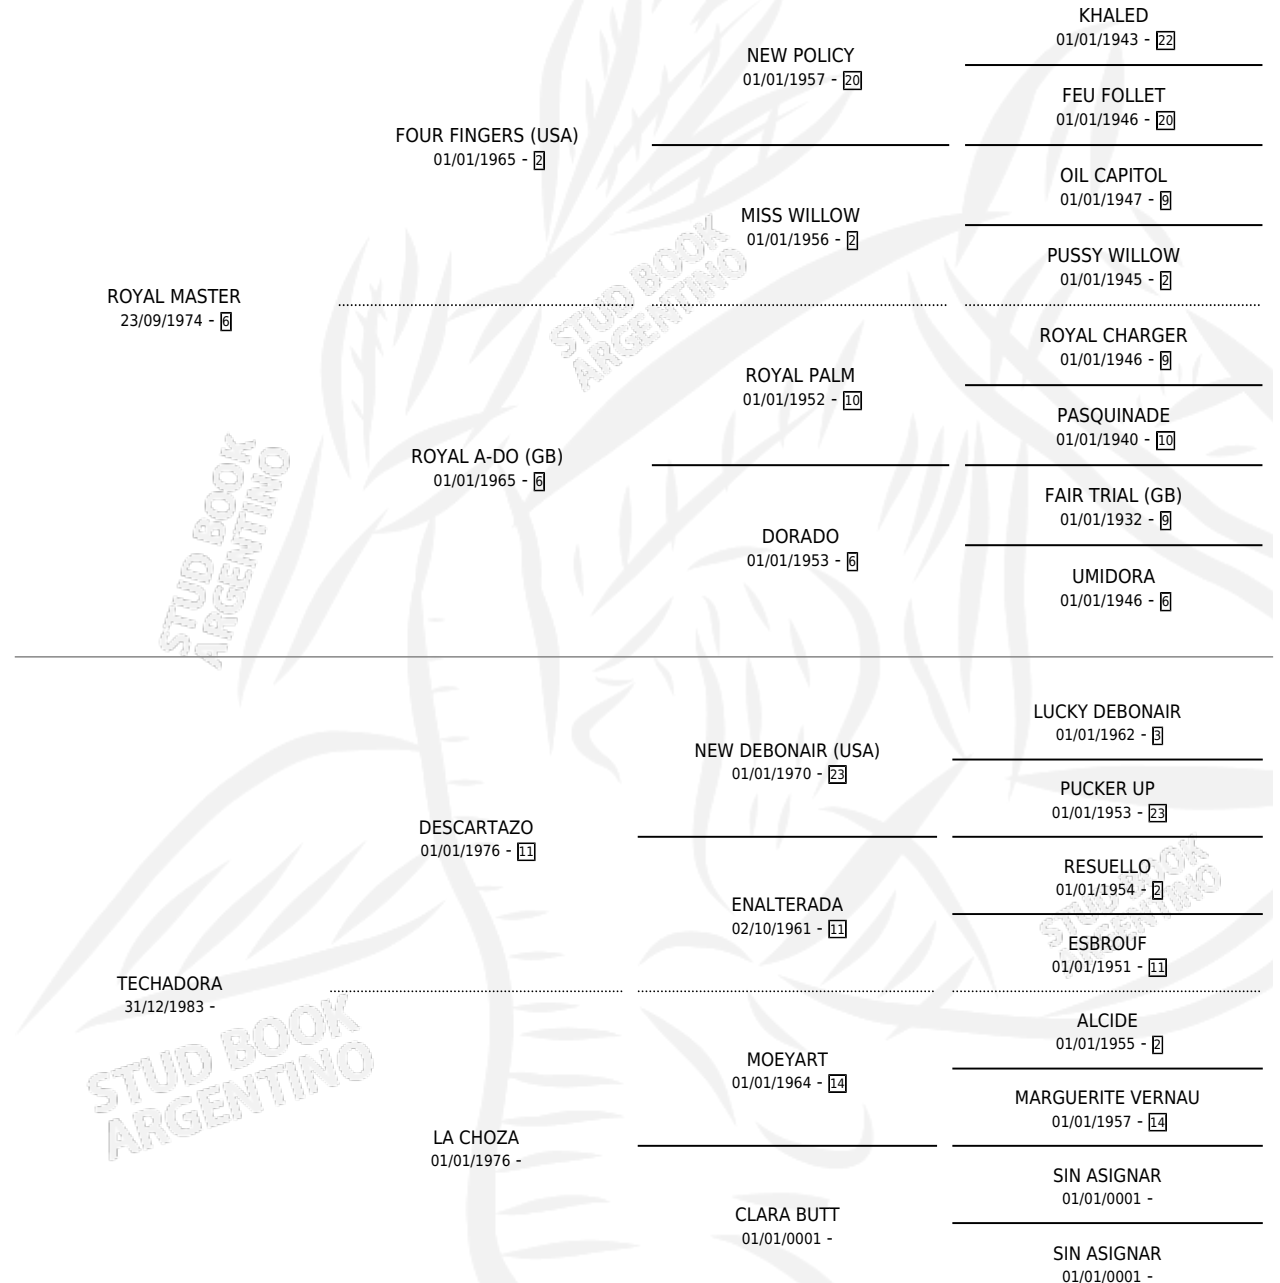

TONTONA

por ROYAL MASTER y TECHADORA por DESCARTAZO

Argentina · Hembra · Zaino · SP · 10/09/1992
Familia · Volumen 34

ESTADO

TIPIFICACIÓN SANGUÍNEA	X
TIPIFICACIÓN POR ADN	X
PASAPORTE	X
IDENTIFICACIÓN POR MICROCHIP	X
REPRODUCTOR	X

Lugar de nacimiento: Campo particular

Criador: Sin dato

PEDIGREE

TONTONA

Datos oficiales del Stud Book Argentino

Documento generado el 14/05/2026

studbook.org.ar