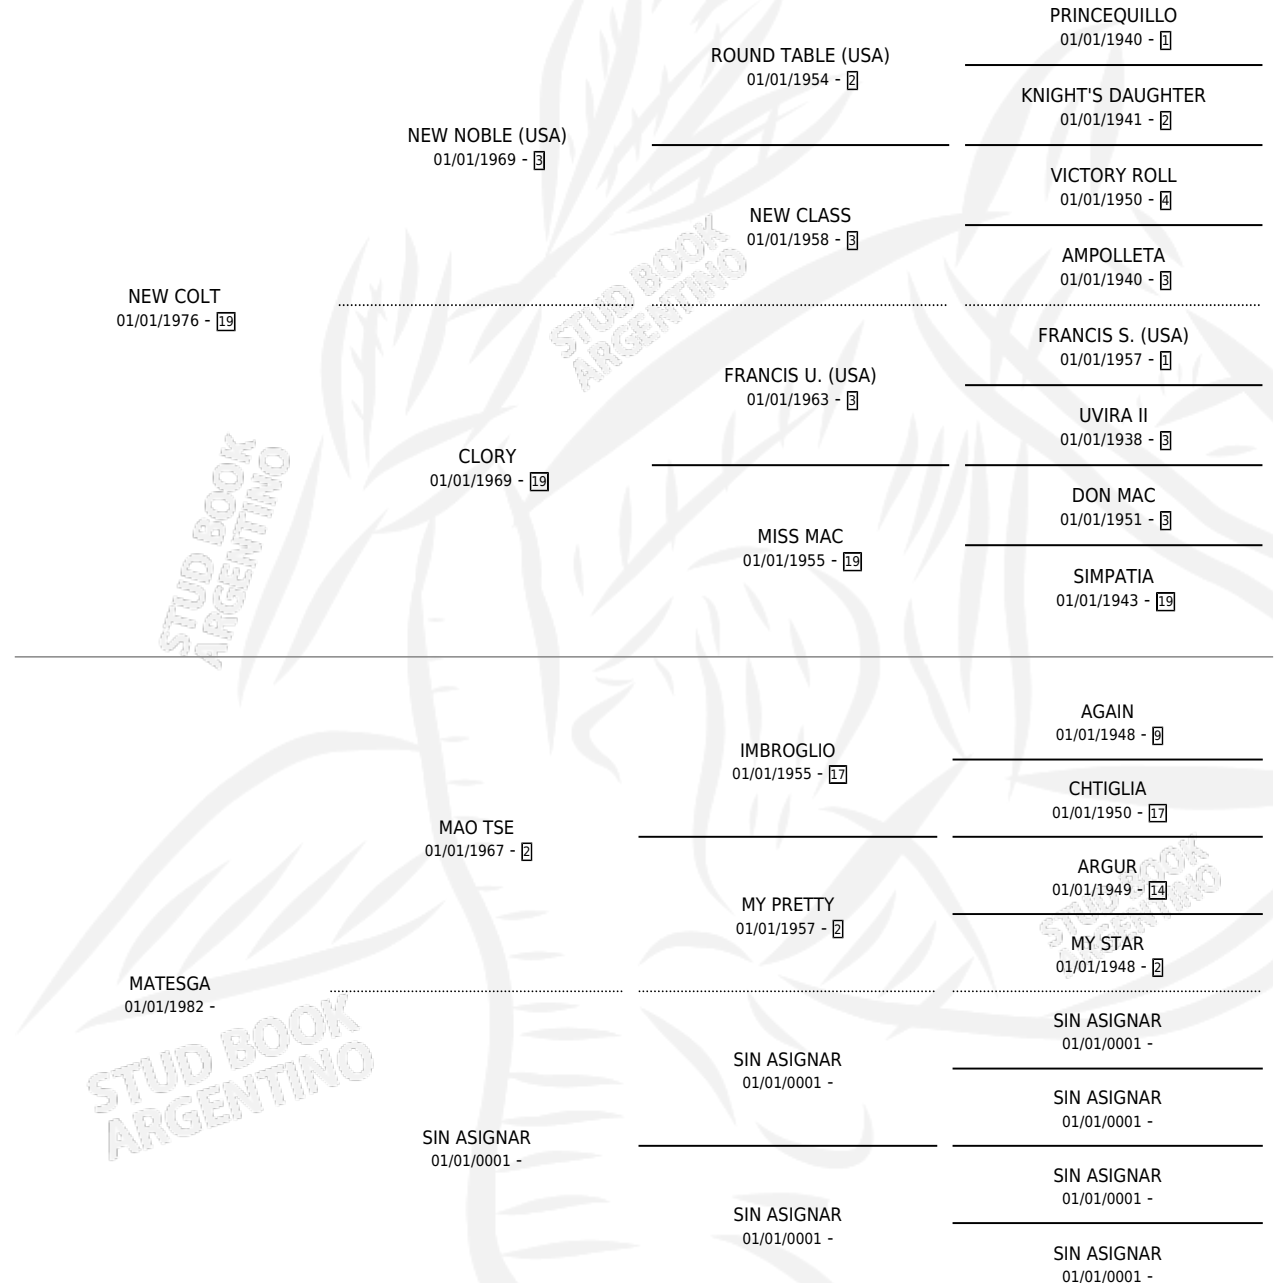

MAT COLT

por NEW COLT y MATESGA por MAO TSE

Argentina · Macho · Zaino · SP · 10/09/1992
Familia · Volumen 34

ESTADO

TIPIFICACIÓN SANGUÍNEA	X
TIPIFICACIÓN POR ADN	X
PASAPORTE	X
IDENTIFICACIÓN POR MICROCHIP	X
REPRODUCTOR	X

Lugar de nacimiento: Don Eladio

Criador: Sin dato

PEDIGREE