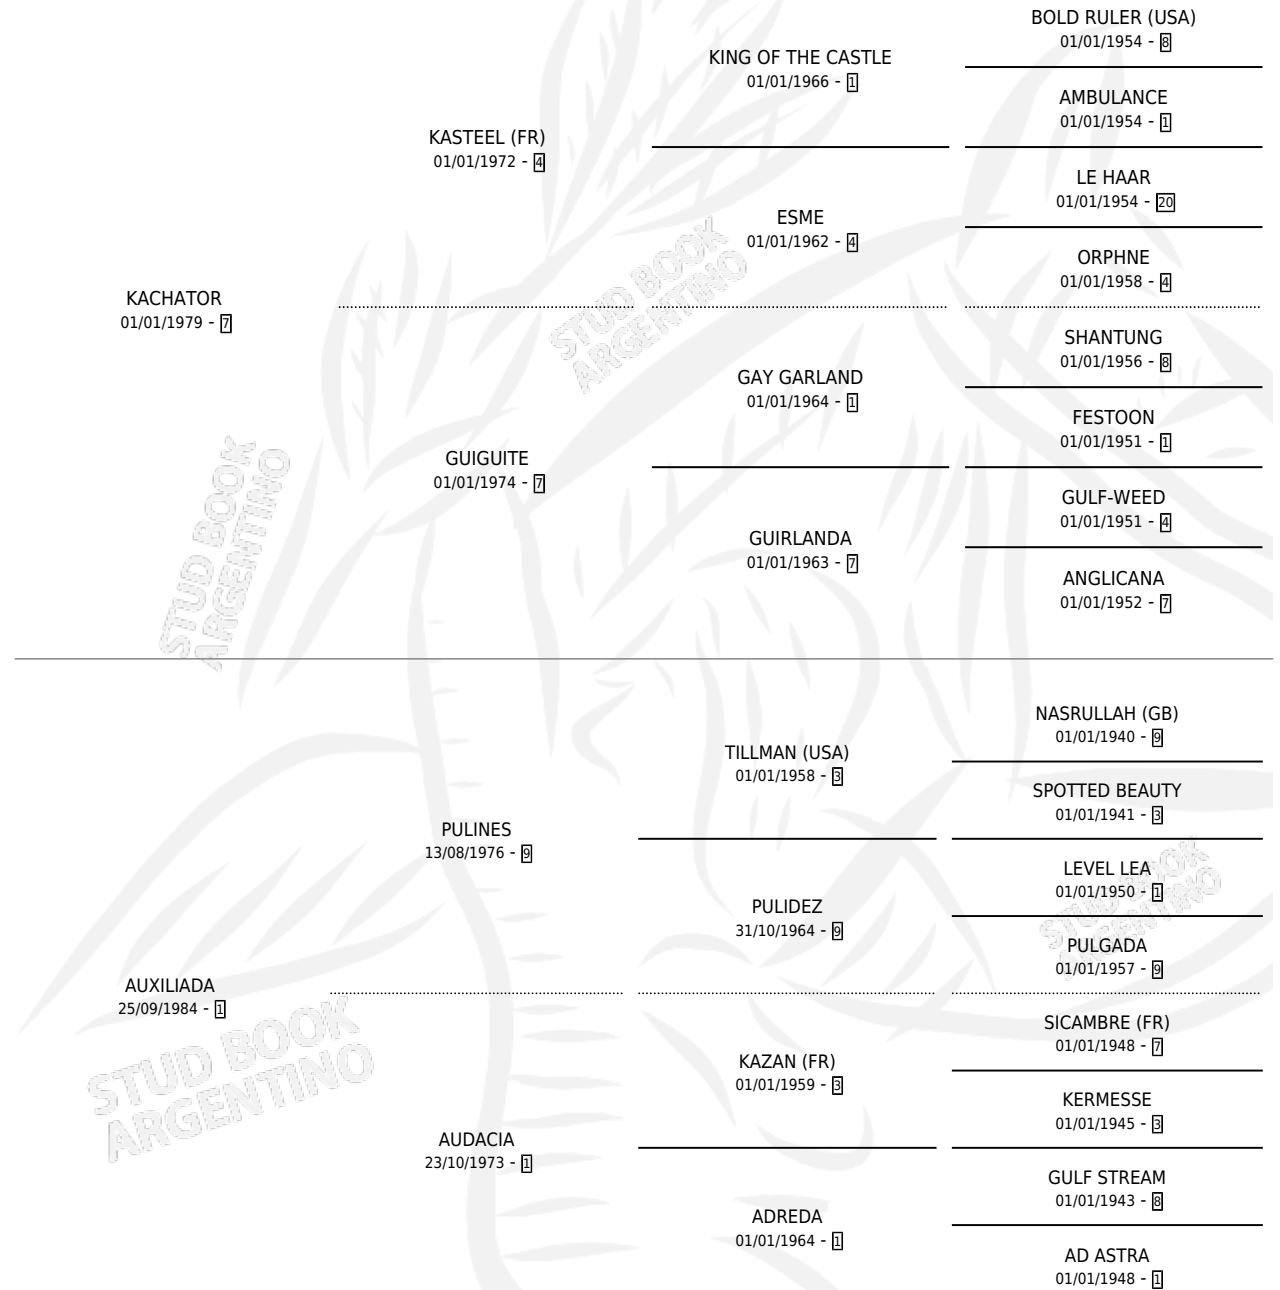

LINDA CHISPA

por KACHATOR y AUXILIADA por PULINES

Argentina · Hembra · Zaino Doradillo · SP · 11/08/1992
Familia 1-I · Volumen 34

ESTADO

TIPIFICACIÓN SANGUÍNEA	X
TIPIFICACIÓN POR ADN	X
PASAPORTE	X
IDENTIFICACIÓN POR MICROCHIP	X
REPRODUCTOR	X

Lugar de nacimiento: San Antonio de Padua

Criador: Sin dato

PEDIGREE

CAMPAÑA

Solo carreras oficiales de Argentina

POR EDAD

EDAD	CC	1°	2°	3°	4°	5°	NP	CLC	CLG	CLCG1	CLGG1	IMPORTE	GANANCIA / CC
3 AÑOS	3	0	0	0	0	0	3	1	0	0	0	\$0	\$0
4 AÑOS	1	0	0	0	0	0	1	0	0	0	0	\$0	\$0
6 AÑOS	1	0	0	0	0	0	1	0	0	0	0	\$0	\$0
TOTALES	5	0	0	0	0	0	5	1	0	0	0	\$0	\$0
%		0.0%	0.0%	0.0%	0.0%	0.0%	100%	20.0%	0.0%	0.0%	0.0%		