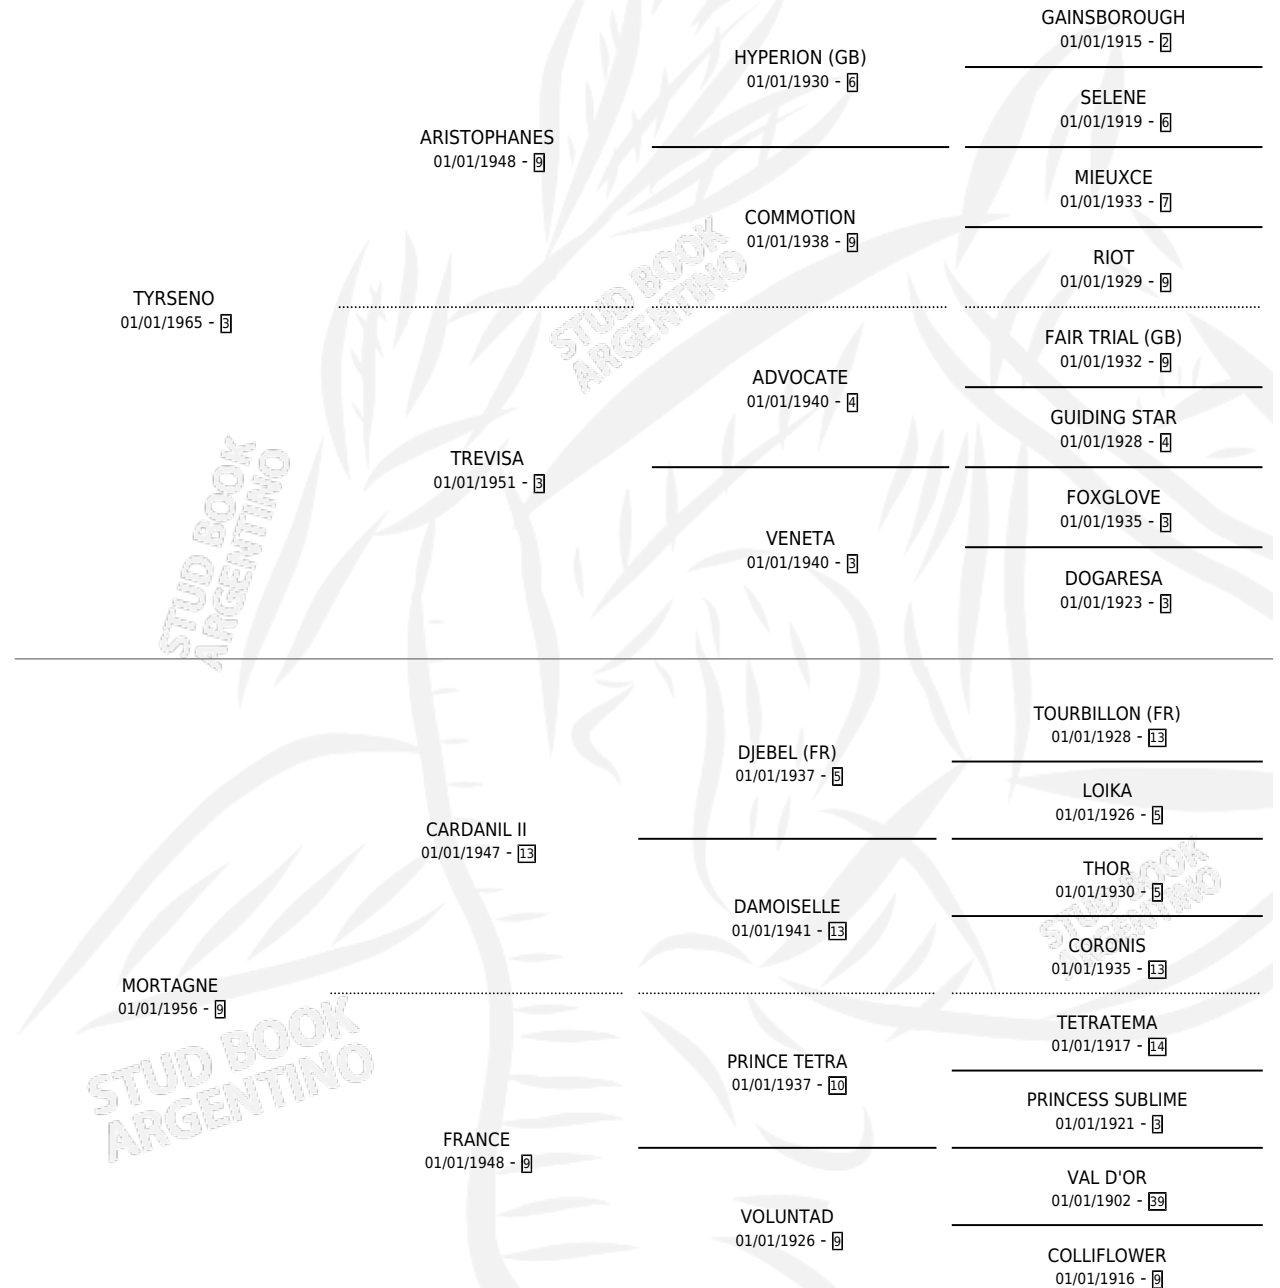

SARTHE

por **TYRSENO** y **MORTAGNE** por **CARDANIL II**

Argentina · Hembra · Alazan Tostado · SP · 01/01/1971
Familia 9-b · Volumen 27

ESTADO

TIPIFICACIÓN SANGUÍNEA	X
TIPIFICACIÓN POR ADN	X
PASAPORTE	X
IDENTIFICACIÓN POR MICROCHIP	X
REPRODUCTOR	✓

Lugar de nacimiento: Campo particular

Criador: Sin dato

~

HIJOS

	MACHOS	HEMBRAS
8 NACIERON	3	5
6 CORRIERON	2	4
5 GANARON	2	3
0 GANADORES CL	0 GANADORES GR	0 GANADORES G1

PEDIGREE