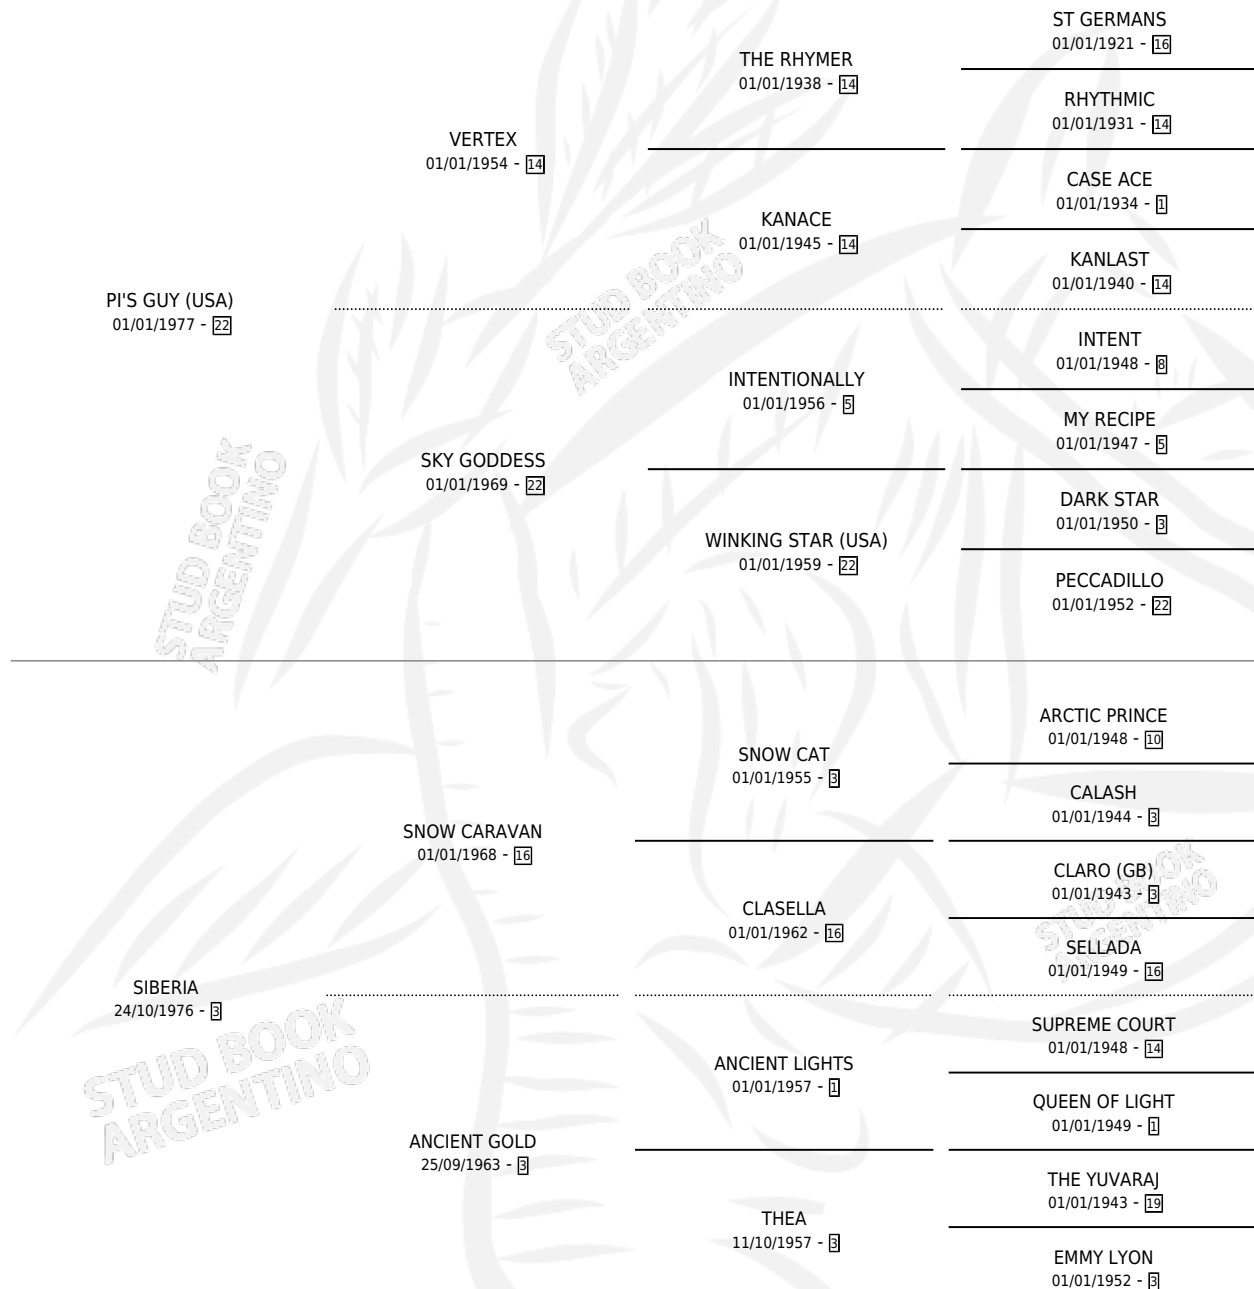

SIBERIANO GUY

por PI'S GUY (USA) y SIBERIA por SNOW CARAVAN

Argentina · Macho · Alazan · SP · 26/08/1992
Familia 3-f · Volumen 34

ESTADO

TIPIFICACIÓN SANGUÍNEA	X
TIPIFICACIÓN POR ADN	X
PASAPORTE	X
IDENTIFICACIÓN POR MICROCHIP	X
REPRODUCTOR	X

Lugar de nacimiento: Santa Escolastica
Criador: Sin dato

PEDIGREE

CAMPAÑA

Solo carreras oficiales de Argentina

POR EDAD

EDAD	CC	1°	2°	3°	4°	5°	NP	CLC	CLG	CLCG1	CLGG1	IMPORTE	GANANCIA / CC
5 AÑOS	3	1	0	1	0	0	1	0	0	0	0	\$5,183	\$1,728
TOTALES	3	1	0	1	0	0	1	0	0	0	0	\$5,183	\$1,728
%		33.3%	0.0%	33.3%	0.0%	0.0%	33.3%	0.0%	0.0%	0.0%	0.0%		