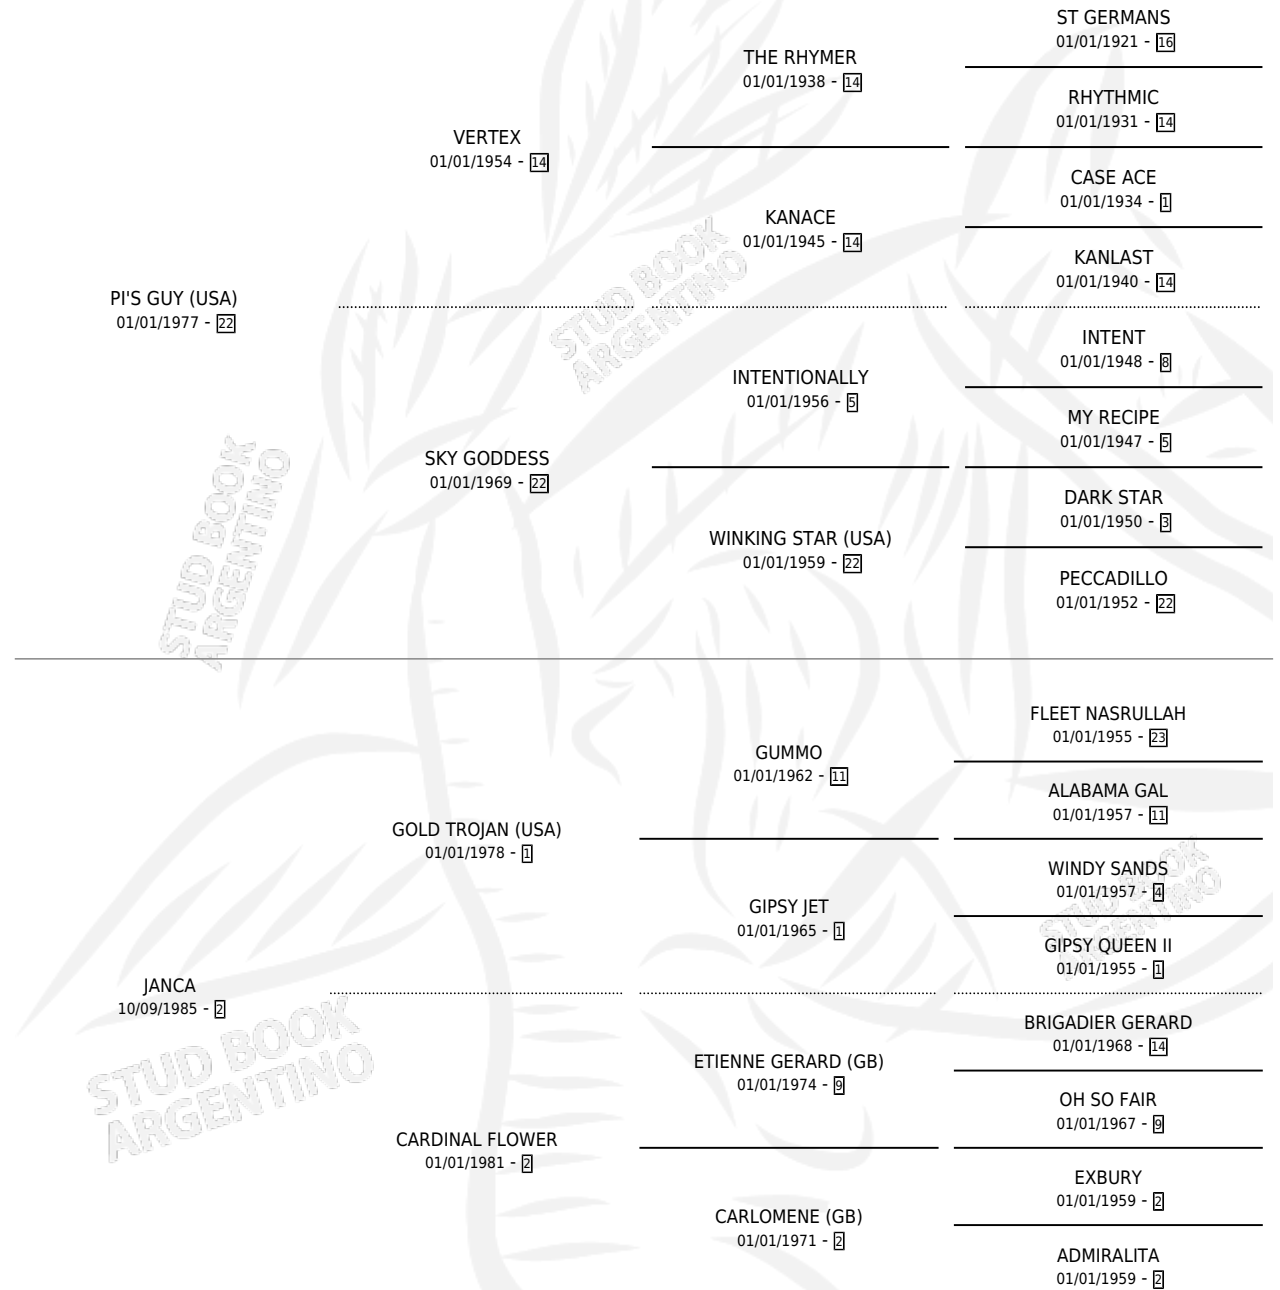

ADOLF GUY

por PI'S GUY (USA) y JANCA por GOLD TROJAN (USA)

Argentina · Macho · Alazan · SP · 26/08/1992
Familia 2-c · Volumen 34

ESTADO

TIPIFICACIÓN SANGUÍNEA	X
TIPIFICACIÓN POR ADN	X
PASAPORTE	X
IDENTIFICACIÓN POR MICROCHIP	X
REPRODUCTOR	X

Lugar de nacimiento: Alto Grande

Criador: Sin dato

PEDIGREE

CAMPAÑA

Solo carreras oficiales de Argentina

POR EDAD

EDAD	CC	1°	2°	3°	4°	5°	NP	CLC	CLG	CLCG1	CLGG1	IMPORTE	GANANCIA / CC
3 AÑOS	5	0	0	0	0	0	5	0	0	0	0	\$0	\$0
TOTALES	5	0	0	0	0	0	5	0	0	0	0	\$0	\$0
%		0.0%	0.0%	0.0%	0.0%	0.0%	100%	0.0%	0.0%	0.0%	0.0%		