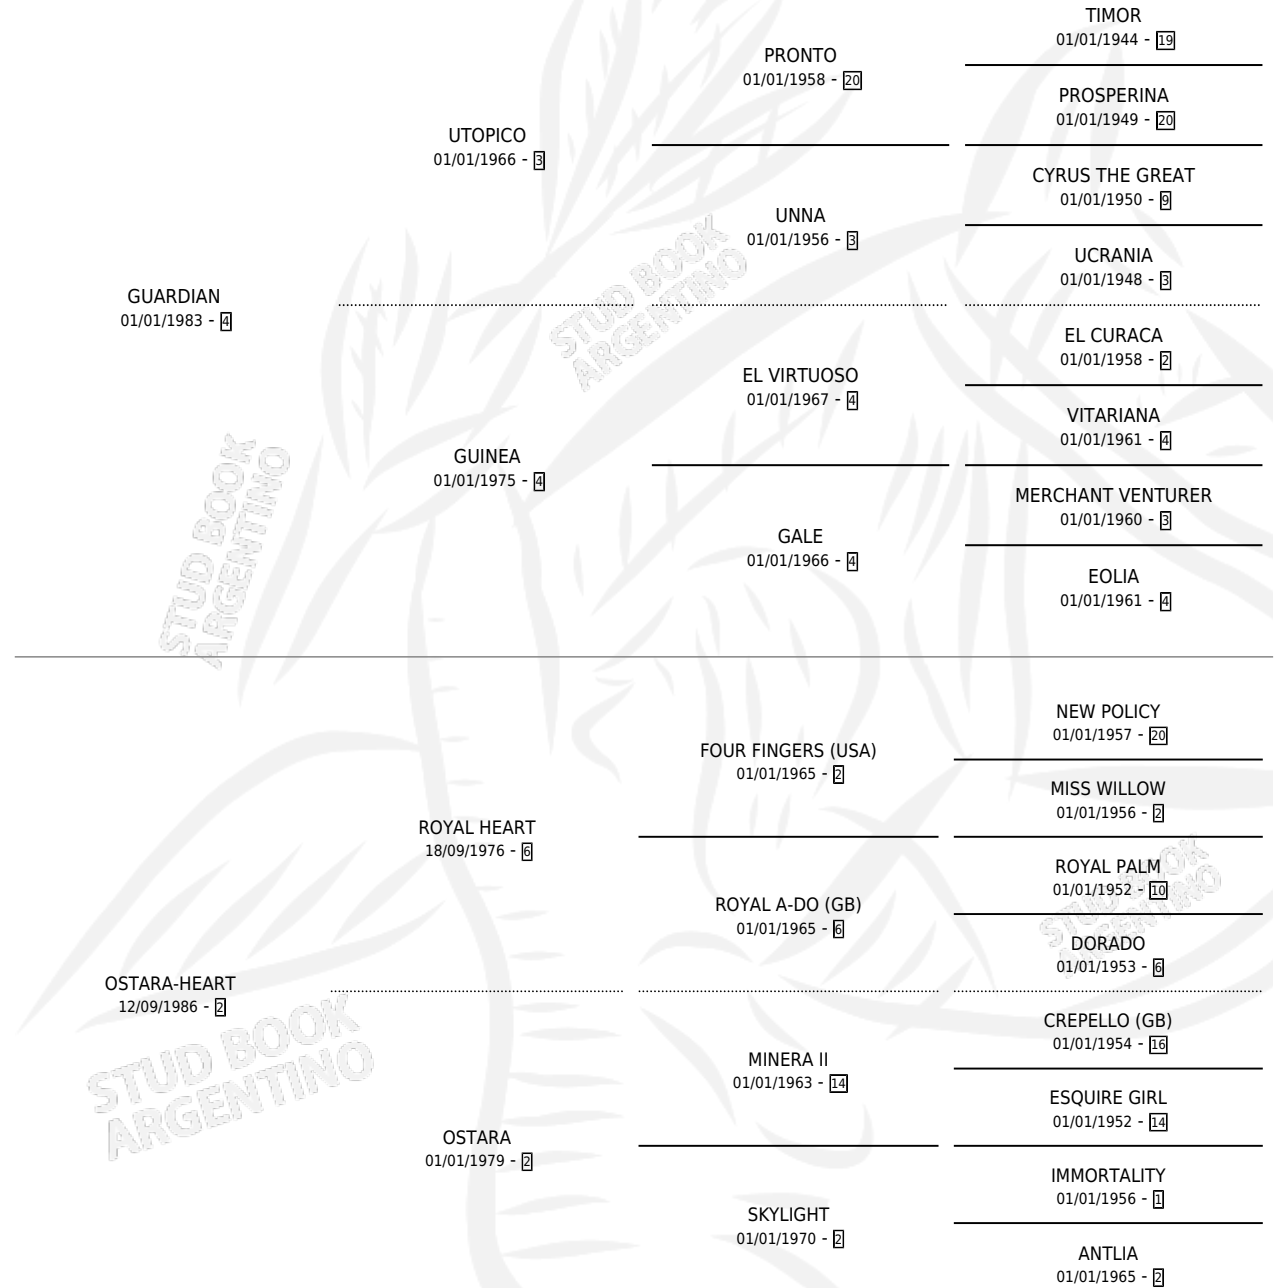

FIEL GUARDIA

por GUARDIAN y OSTARA-HEART por ROYAL HEART

Argentina · Hembra · Zaino · SP · 29/08/1992
Familia 2-f · Volumen 34

ESTADO

TIPIFICACIÓN SANGUÍNEA	✓
TIPIFICACIÓN POR ADN	X
PASAPORTE	X
IDENTIFICACIÓN POR MICROCHIP	X
REPRODUCTOR	✓

Lugar de nacimiento: Sierras Mias

Criador: Sierras Mias

PEDIGREE