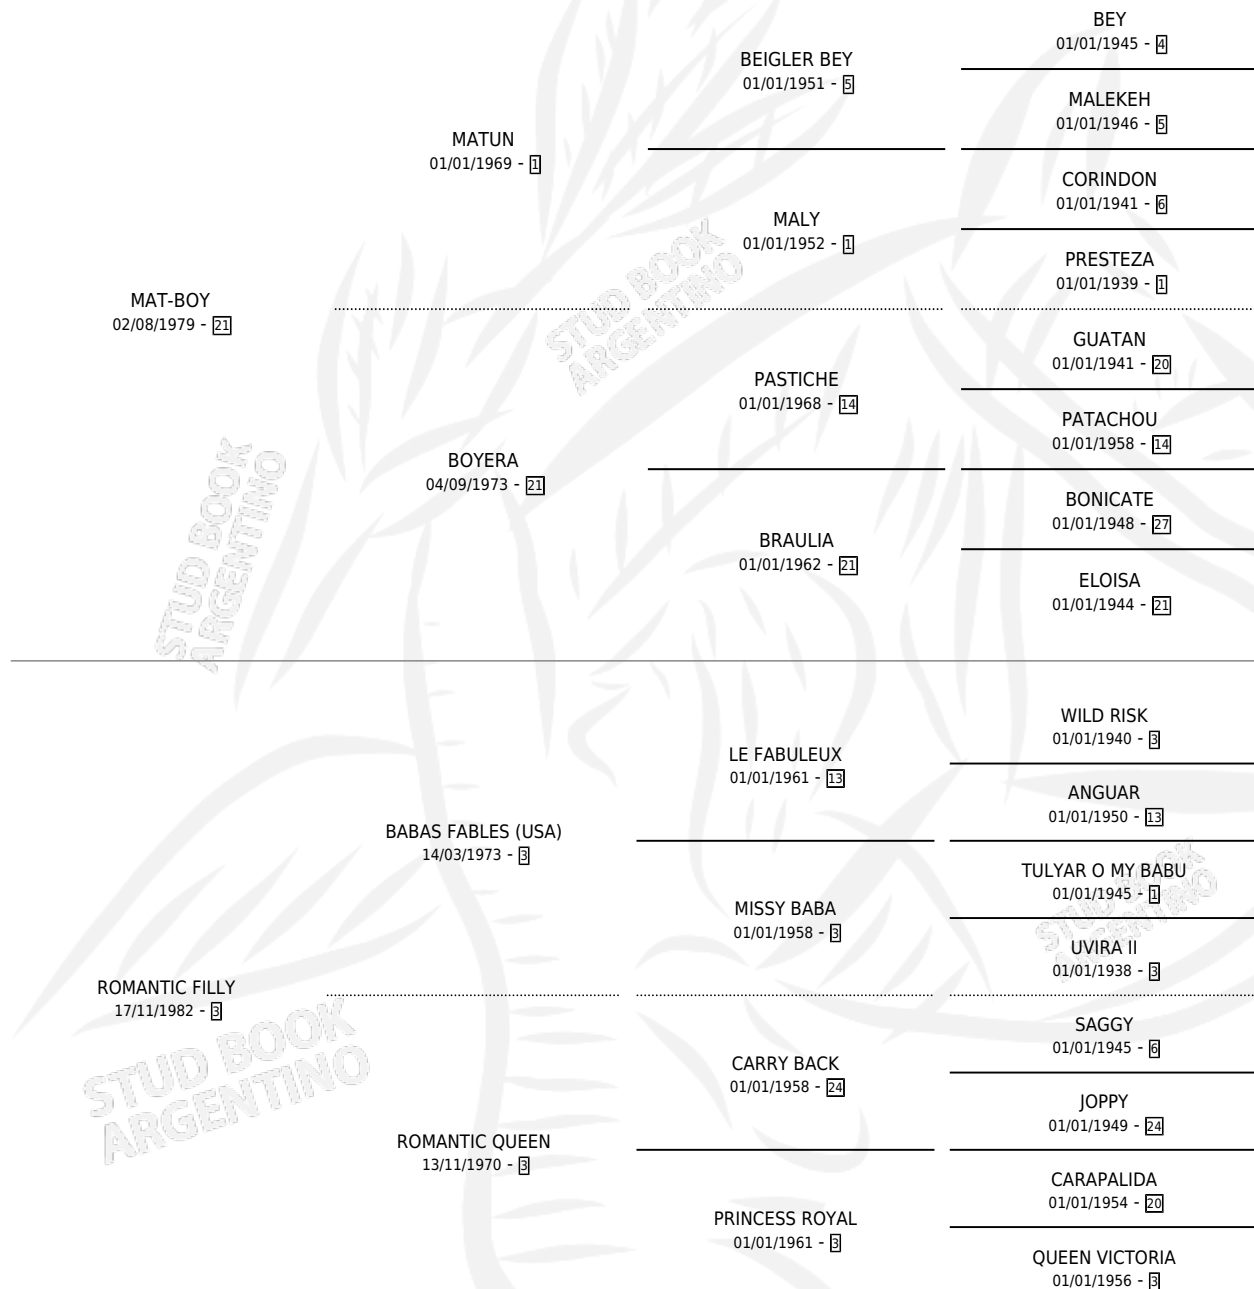

Lugar de nacimiento: Dilu
Criador: Sin dato

~

HIJOS

	MACHOS	HEMBRAS
13 NACIERON	3	10
11 CORRIERON	3	8
8 GANARON	3	5
0 GANADORES CL	0 GANADORES GR	0 GANADORES G1

PEDIGREE

CAMPAÑA

Solo carreras oficiales de Argentina

Ganadora de 4 carreras en San Isidro, Palermo y La Plata - \$24,910, a los 3 y 4 años.

POR DISTANCIA

HIPODROMO	CC	1°	2°	3°	4°	5°	NP	CLC	CLG	CLCG1	CLGG1	IMPORTE
PALERMO	6	1	0	0	0	1	4	0	0	0	0	\$5,700
1400 MTS	5	0	0	0	0	1	4	0	0	0	0	\$0
1200 MTS	1	1	0	0	0	0	0	0	0	0	0	\$5,700
SAN ISIDRO	2	1	0	0	0	0	1	0	0	0	0	\$5,800
1200 MTS	2	1	0	0	0	0	1	0	0	0	0	\$5,800
LA PLATA	14	2	3	4	1	0	4	0	0	0	0	\$13,410
1400 MTS	7	2	2	1	0	0	2	0	0	0	0	\$10,740
1300 MTS	3	0	0	2	1	0	0	0	0	0	0	\$1,230
1600 MTS	1	0	0	0	0	0	1	0	0	0	0	\$0
1100 MTS	3	0	1	1	0	0	1	0	0	0	0	\$1,440