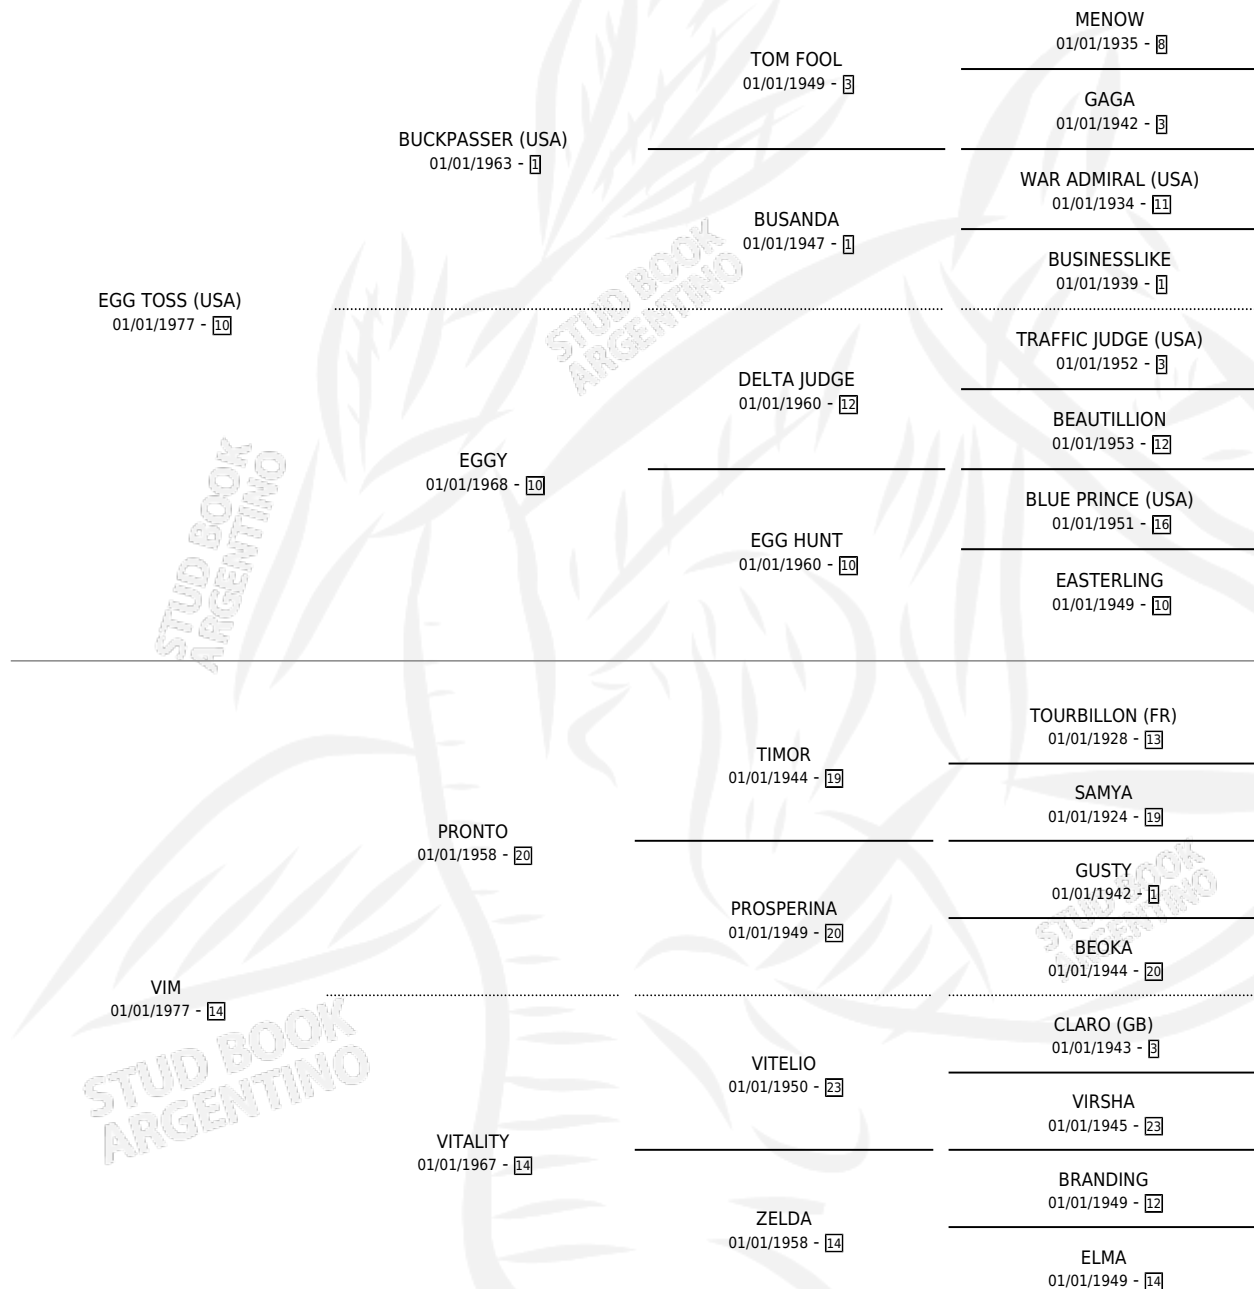

THE GOOD RECORD

por EGG TOSS (USA) y VIM por PRONTO

Argentina · Macho · Alazan · SP · 05/09/1992
Familia 14 · Volumen 34

ESTADO

TIPIFICACIÓN SANGUÍNEA	✓
TIPIFICACIÓN POR ADN	✓
PASAPORTE	X
IDENTIFICACIÓN POR MICROCHIP	X
REPRODUCTOR	✓

Lugar de nacimiento: La Biznaga

Criador: Sin dato

~

HIJOS

	MACHOS	HEMBRAS
11 NACIERON	5	6
SIN ACTUACIONES		

PEDIGREE

CAMPAÑA

Solo carreras oficiales de Argentina