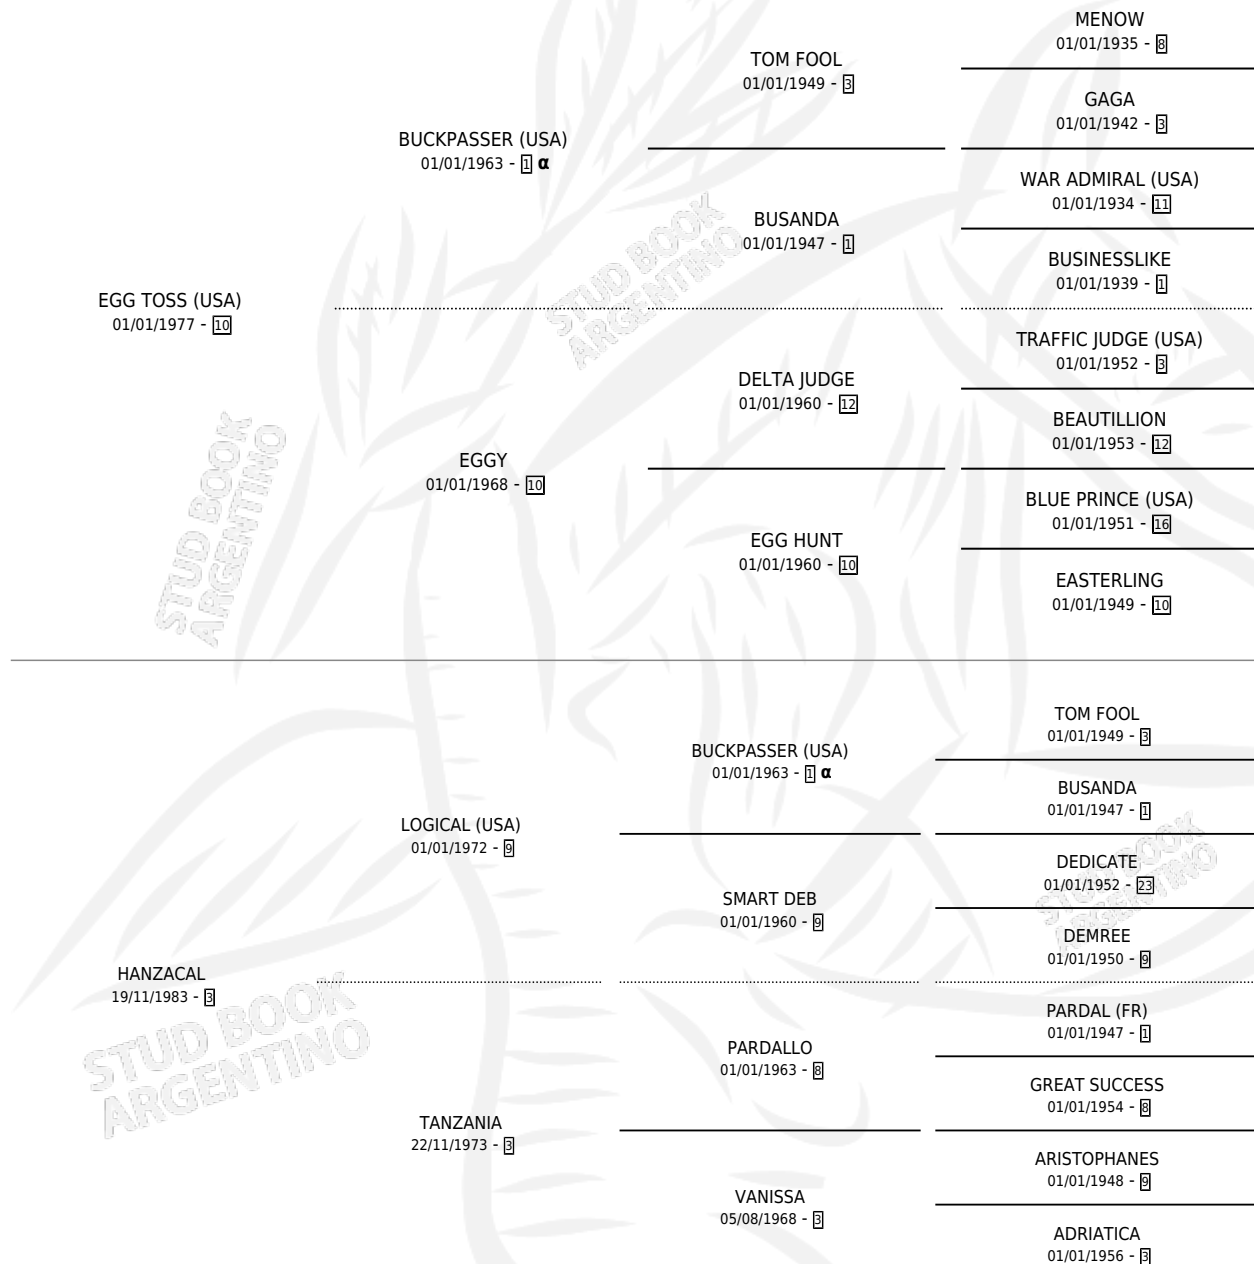

HANSA TOSS

por EGG TOSS (USA) y HANZACAL por LOGICAL (USA)

Argentina · Hembra · Zaino · SP · 08/09/1992
Familia 3-b · Volumen 34

ESTADO

TIPIFICACIÓN SANGUÍNEA	✓
TIPIFICACIÓN POR ADN	✓
PASAPORTE	X
IDENTIFICACIÓN POR MICROCHIP	X
REPRODUCTOR	✓

Lugar de nacimiento: La Biznaga

Criador: La Biznaga

~

HIJOS

	MACHOS	HEMBRAS
11 NACIERON	6	5
9 CORRIERON	4	5
5 GANARON	3	2
0 GANADORES CL	0 GANADORES GR	0 GANADORES G1

PEDIGREE

INBREEDING : α

CAMPAÑA

Solo carreras oficiales de Argentina

POR EDAD

EDAD	CC	1°	2°	3°	4°	5°	NP	CLC	CLG	CLCG1	CLGG1	IMPORTE	GANANCIA / CC
3 AÑOS	7	2	0	2	0	0	3	0	0	0	0	\$15,200	\$2,171
4 AÑOS	3	0	0	1	0	1	1	0	0	0	0	\$855	\$285
TOTALES	10	2	0	3	0	1	4	0	0	0	0	\$16,055	\$1,606
%		20.0%	0.0%	30.0%	0.0%	10.0%	40.0%	0.0%	0.0%	0.0%	0.0%		

Ganadora de 2 carreras en Palermo - \$16,055, a los 3 años.

POR DISTANCIA

HIPODROMO	CC	1°	2°	3°	4°	5°	NP	CLC	CLG	CLCG1	CLGG1	IMPORTE
SAN ISIDRO	5	0	0	3	0	1	1	0	0	0	0	\$2,955
1600 MTS	1	0	0	1	0	0	0	0	0	0	0	\$855
1800 MTS	1	0	0	0	0	1	0	0	0	0	0	\$0
1400 MTS	1	0	0	1	0	0	0	0	0	0	0	\$1,050
1200 MTS	2	0	0	1	0	0	1	0	0	0	0	\$1,050
PALERMO	5	2	0	0	0	0	3	0	0	0	0	\$13,100
1400 MTS	3	2	0	0	0	0	1	0	0	0	0	\$13,100
1200 MTS	1	0	0	0	0	0	1	0	0	0	0	\$0
1600 MTS	1	0	0	0	0	0	1	0	0	0	0	\$0