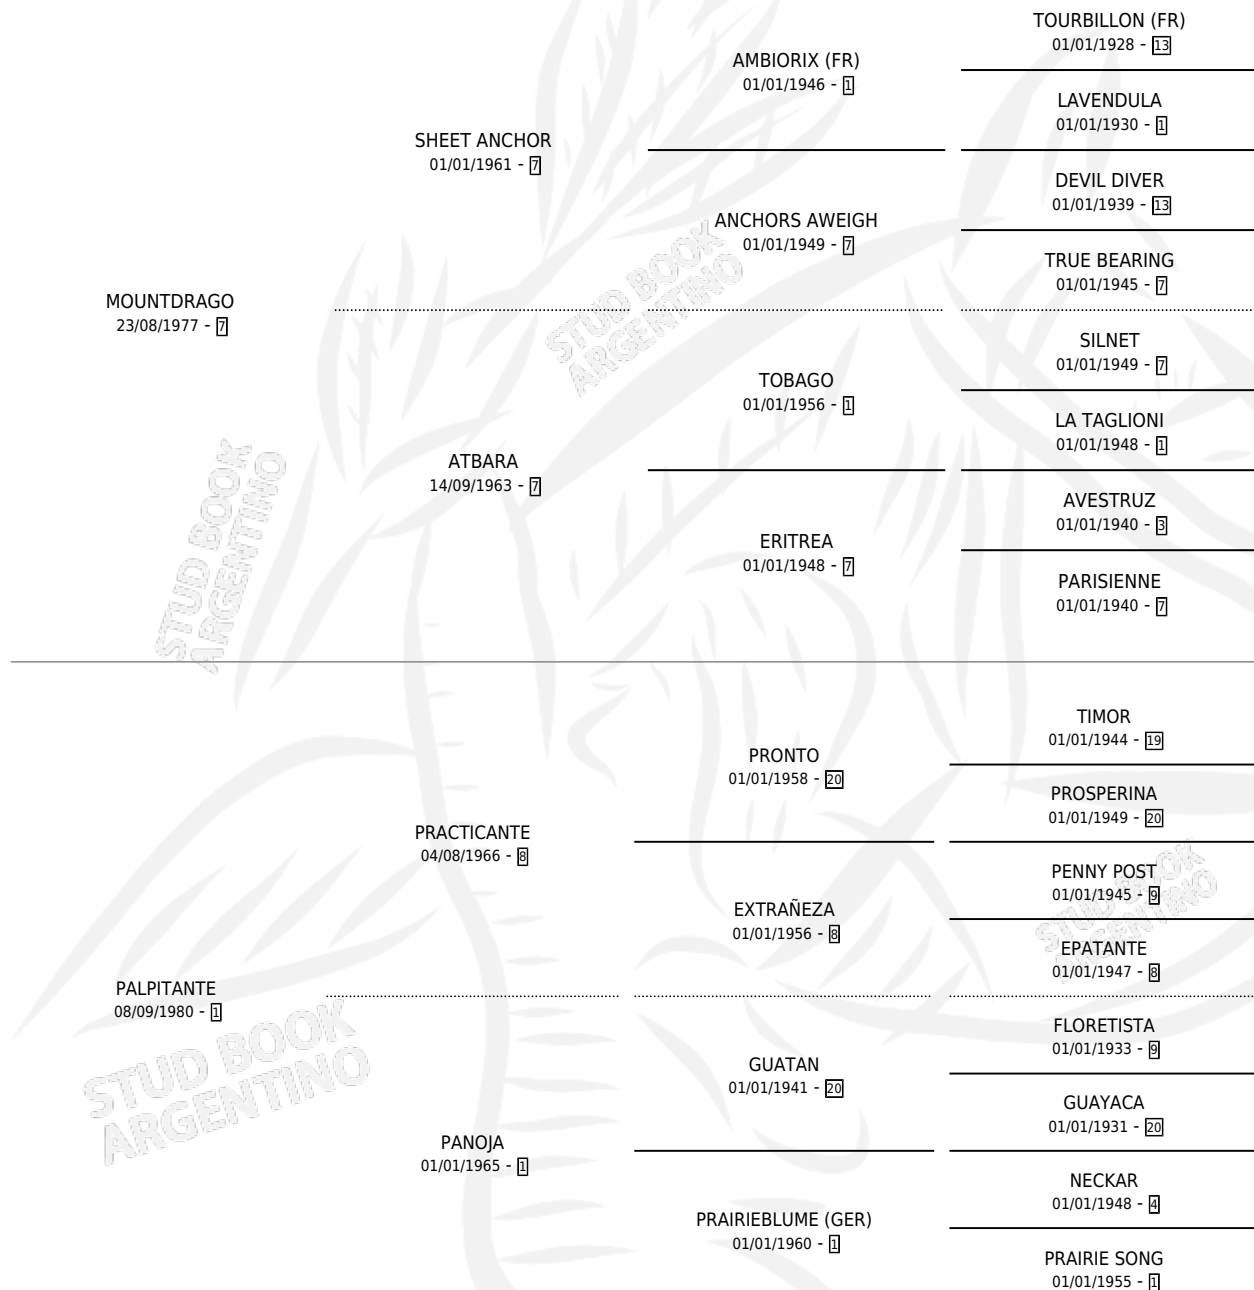

MONTE PANTANOSO

por MOUNTDRAGO y PALPITANTE por PRACTICANTE

Argentina · Macho · Zaino · SP · 29/08/1992
Familia 1-e · Volumen 34

ESTADO

TIPIFICACIÓN SANGUÍNEA	X
TIPIFICACIÓN POR ADN	X
PASAPORTE	X
IDENTIFICACIÓN POR MICROCHIP	X
REPRODUCTOR	X

Lugar de nacimiento: La Biznaga

Criador: La Biznaga

PEDIGREE

CAMPAÑA

Solo carreras oficiales de Argentina

POR EDAD

EDAD	CC	1°	2°	3°	4°	5°	NP	CLC	CLG	CLCG1	CLGG1	IMPORTE	GANANCIA / CC
3 AÑOS	1	0	0	0	0	0	1	0	0	0	0	\$0	\$0
TOTALES	1	0	0	0	0	0	1	0	0	0	0	\$0	\$0
%		0.0%	0.0%	0.0%	0.0%	0.0%	100%	0.0%	0.0%	0.0%	0.0%		